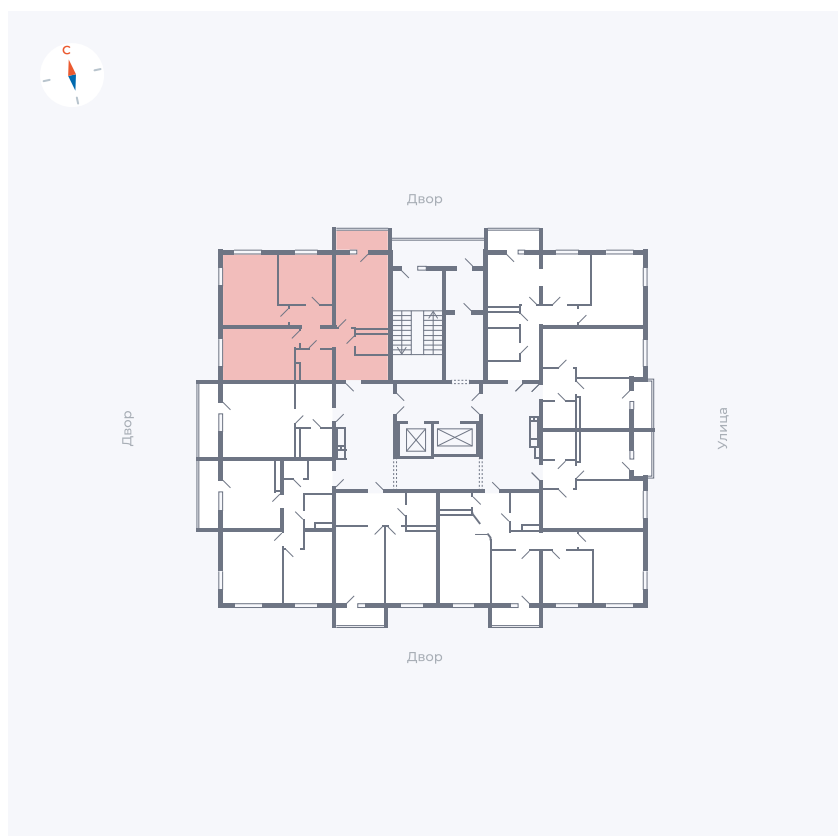

На этаже

Для заметок

Дата генерации: 18.12.2024