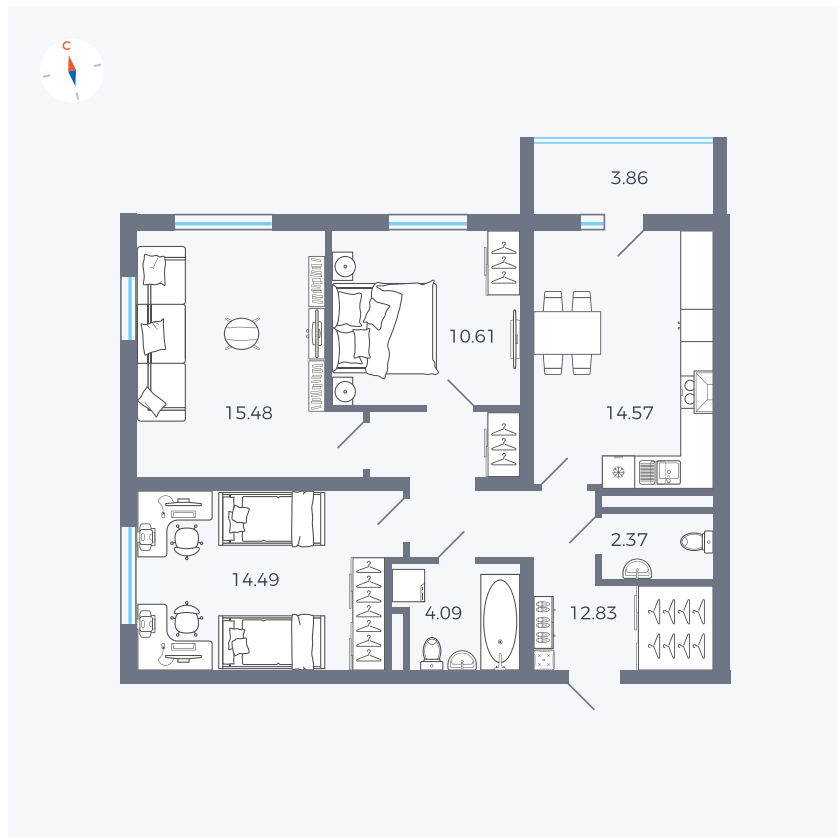

Планировка Тип 335

Квартира 63

Квартал 44.2 / Дом 2 / Секция 1 / Этаж 8

| | |
|-------------|----------------------|
| Комнат | 3 |
| Площадь | 76.37 м ² |
| Срок сдачи | II кв. 2025 |
| Вид из окна | Аллея |