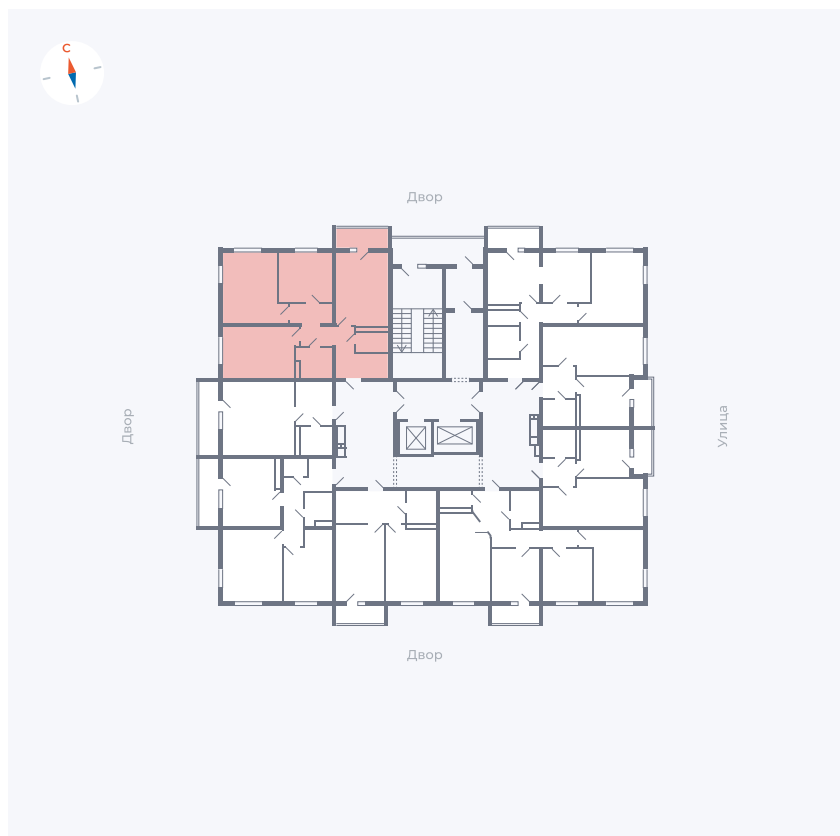

На этаже

Для заметок

Дата генерации: 23.02.2025