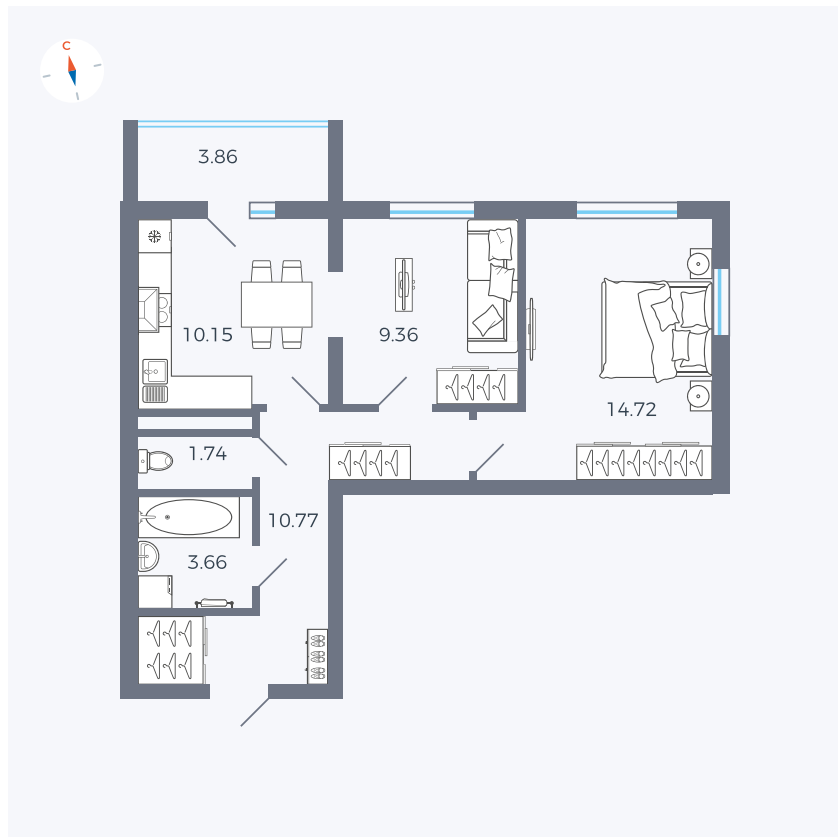

Планировка Тип 280

Квартира 56

Квартал 44.2 / Дом 2 / Секция 1 / Этаж 8

Комнат	2
Площадь	52.33 м ²
Срок сдачи	II кв. 2025
Вид из окна	

Отделка

Цена: **0 ₪**

Вы можете забронировать эту квартиру, или получить консультацию позвонив по номеру