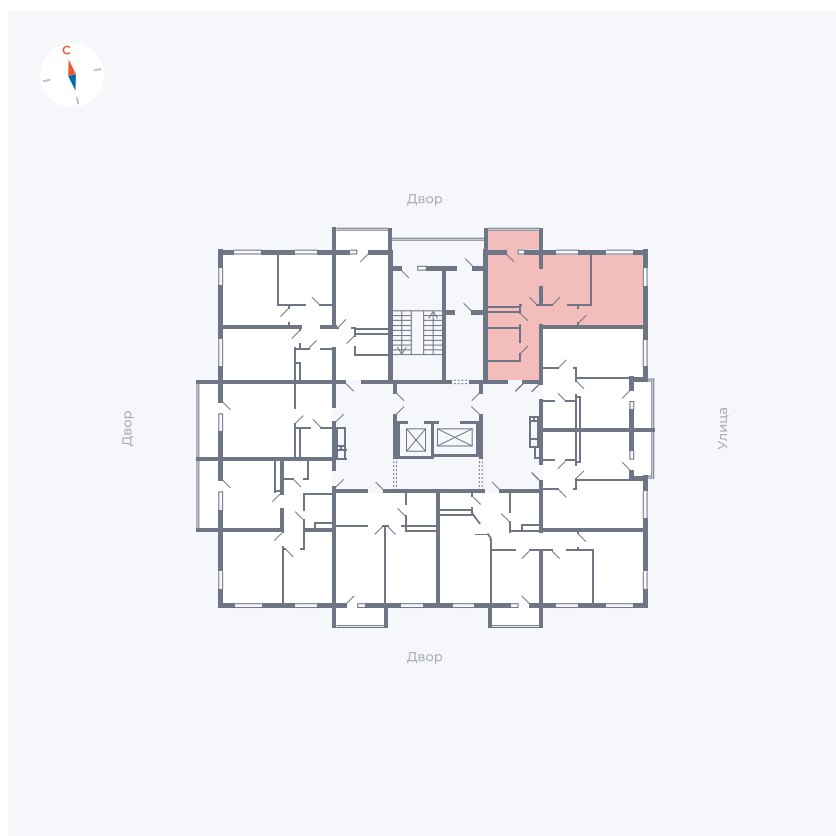

На этаже

Для заметок

Дата генерации: 23.01.2025