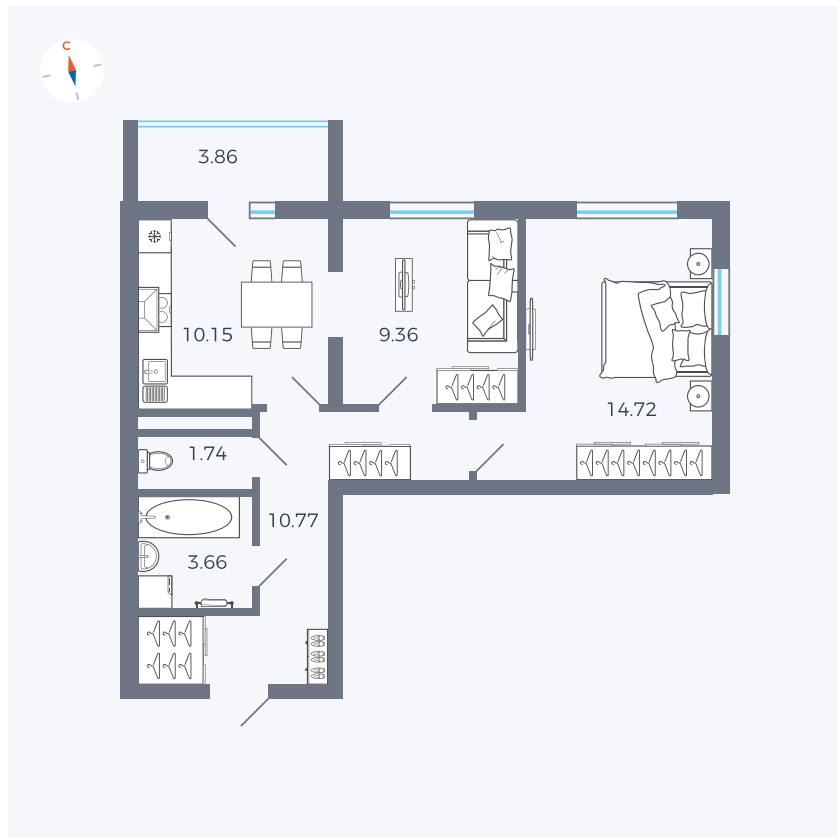

Планировка Тип 280

Квартира 56

Квартал 44.2 / Дом 2 / Секция 1 / Этаж 8

Комнат	2
Площадь	52.33 м ²
Срок сдачи	II кв. 2025
Вид из окна	

Отделка

Цена:

0 ₪

Вы можете забронировать эту квартиру, или получить консультацию позвонив по номеру