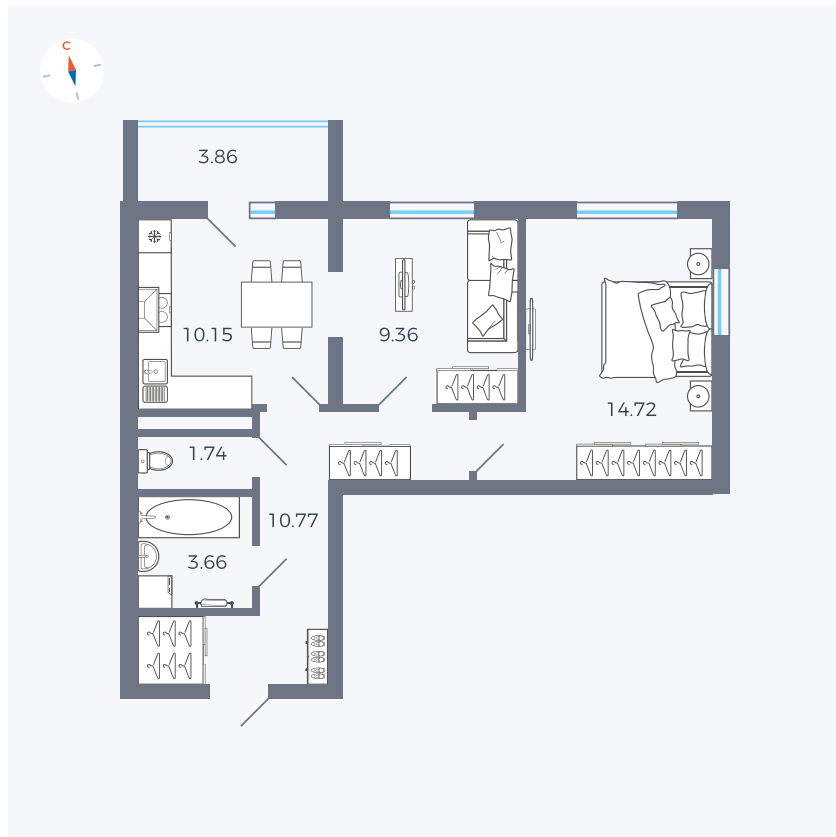

Планировка Тип 280

Квартира 56

Квартал 44.2 / Дом 2 / Секция 1 / Этаж 8

Комнат	2
Площадь	52.33 м ²
Срок сдачи	II кв. 2025
Вид из окна	

Отделка

Цена: **0 Р**

Вы можете забронировать эту квартиру, или получить консультацию позвонив по номеру