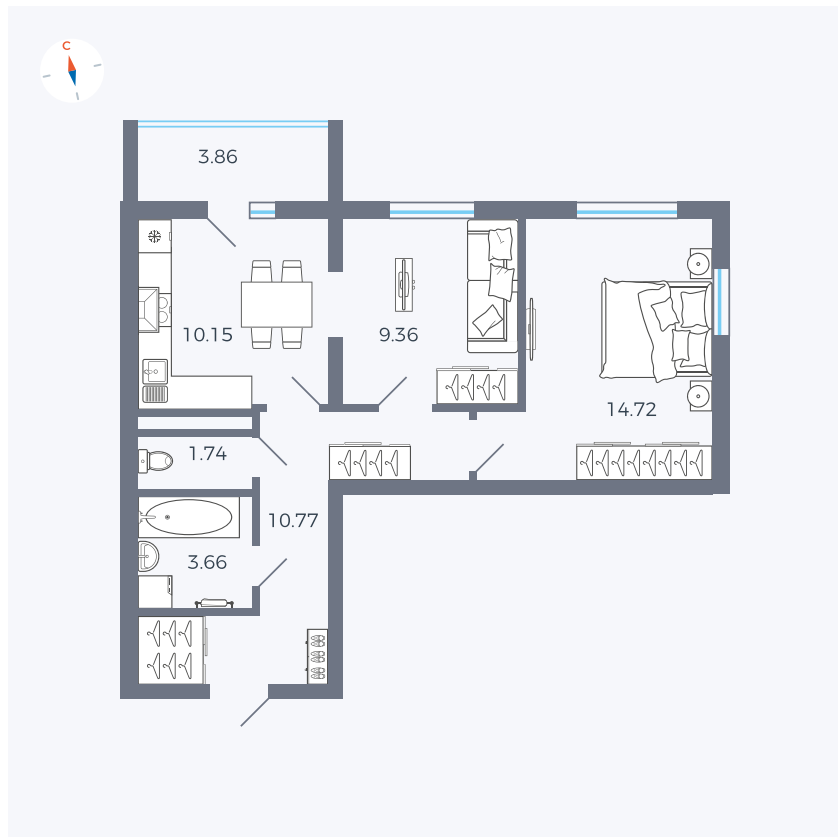

Планировка Тип 280

Квартира 56

Квартал 44.2 / Дом 2 / Секция 1 / Этаж 8

Комнат 2

Площадь 52.33 м²

Срок сдачи Дом сдан

Вид из окна

Отделка