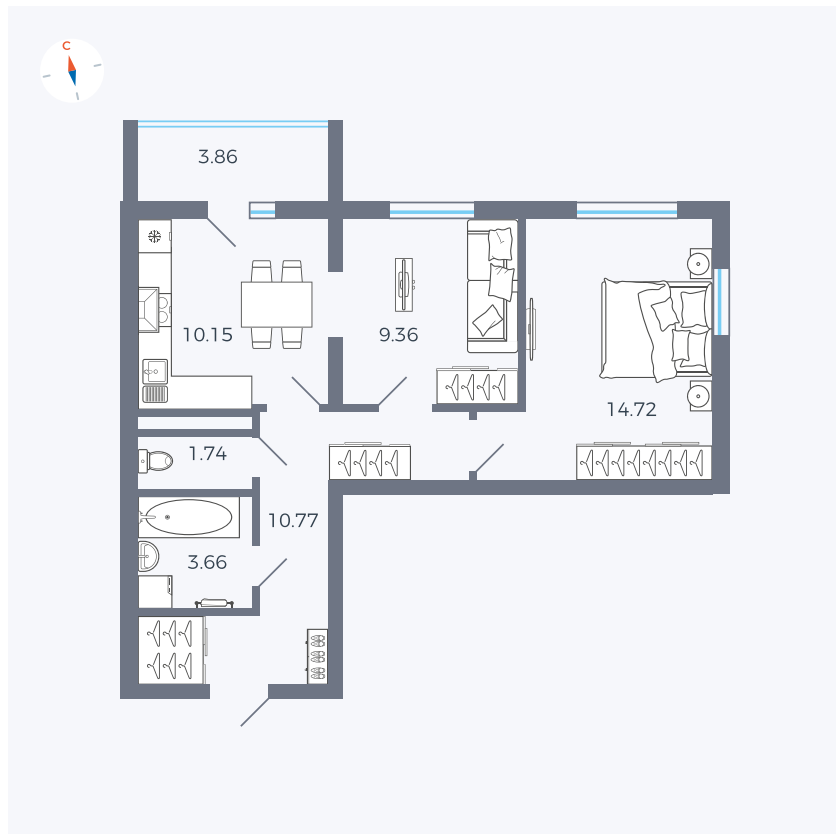

Планировка Тип 280

Квартира 56

Квартал 44.2 / Дом 2 / Секция 1 / Этаж 8

Комнат 2

Площадь 52.33 м²

Срок сдачи II кв. 2025

Вид из окна

Отделка