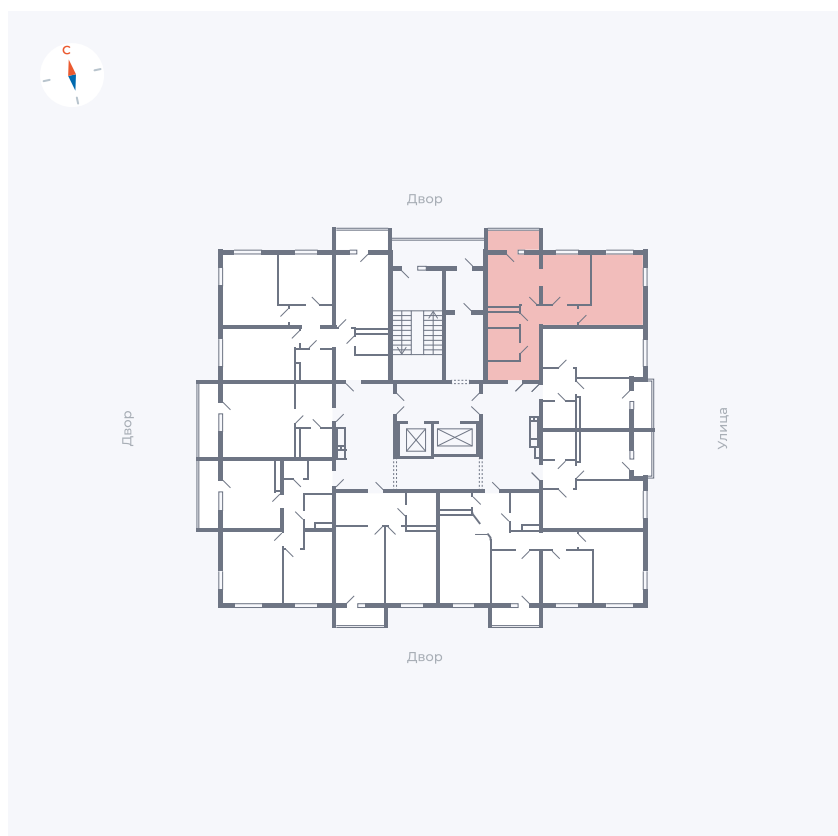

На этаже

Для заметок

Дата генерации: 04.04.2025