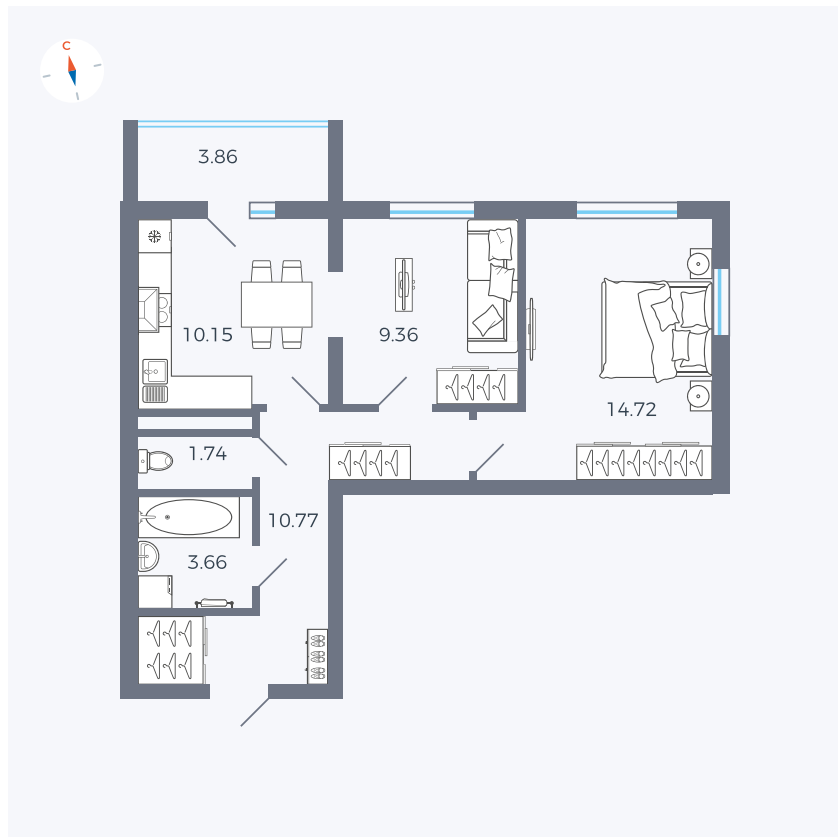

Планировка Тип 280

Квартира 56

Квартал 44.2 / Дом 2 / Секция 1 / Этаж 8

Комнат 2

Площадь 52.33 м²

Срок сдачи II кв. 2025

Вид из окна

Отделка