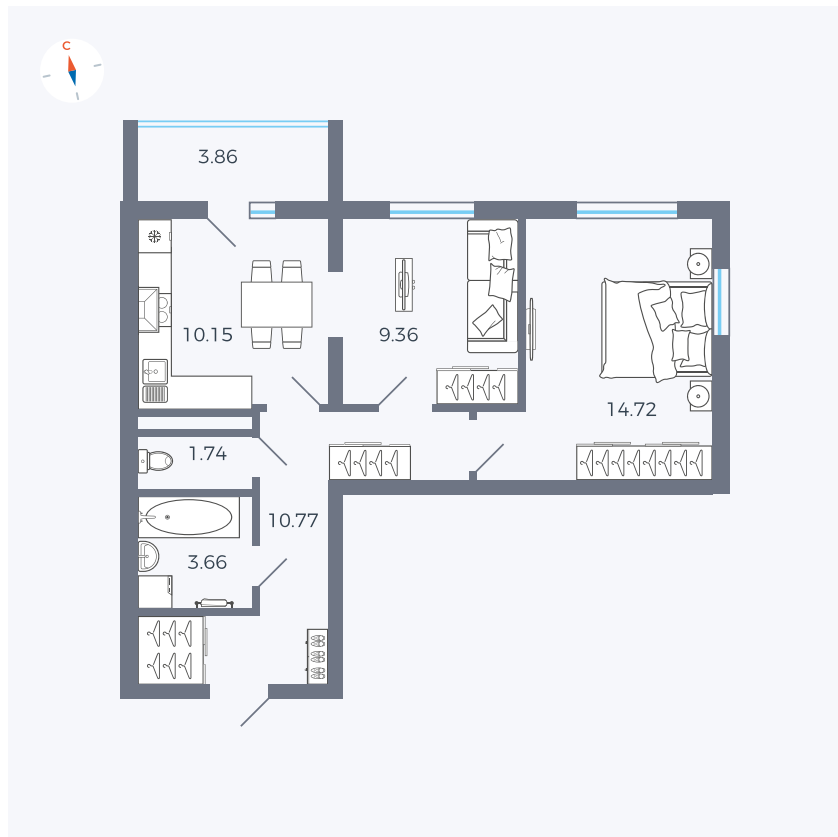

Планировка Тип 280

# Квартира 56

Квартал 44.2 / Дом 2 / Секция 1 / Этаж 8

Комнат ..... 2

Площадь ..... 52.33 м<sup>2</sup>

Срок сдачи ..... Дом сдан

Вид из окна .....