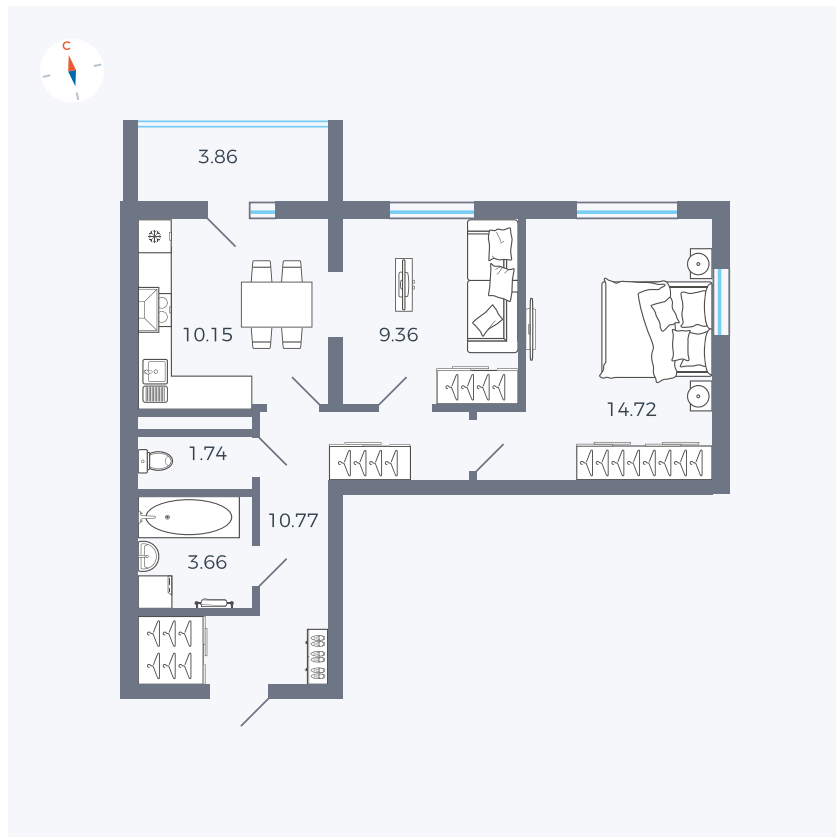

Планировка Тип 280

# Квартира 56

Квартал 44.2 / Дом 2 / Секция 1 / Этаж 8

Комнат	2
Площадь	52.33 м <sup>2</sup>
Срок сдачи	II кв. 2025
Вид из окна	