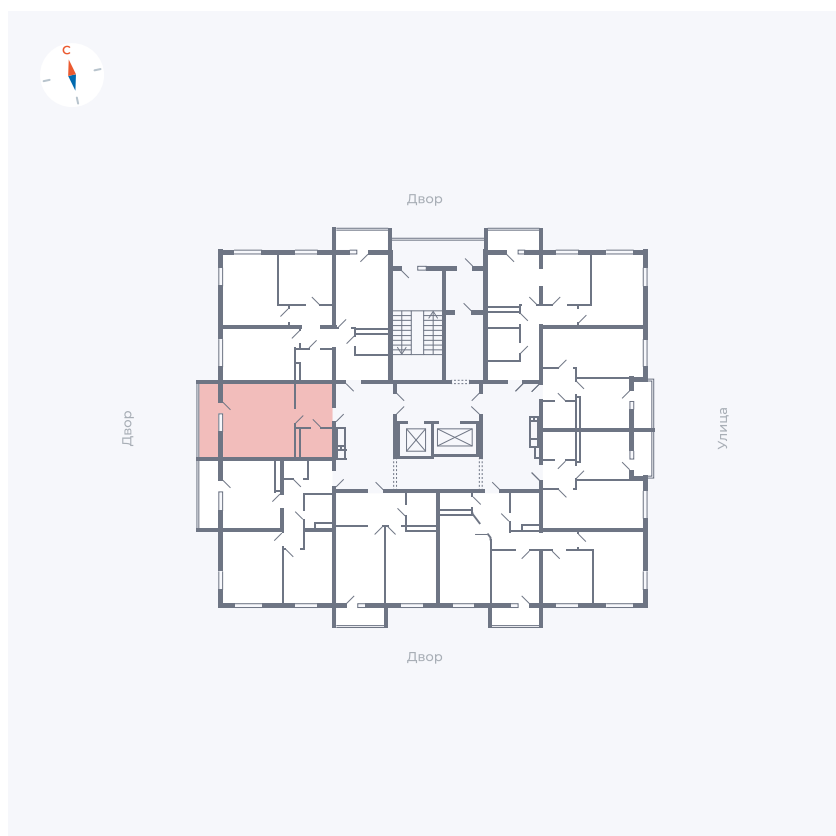

На этаже

Для заметок

Дата генерации: 22.01.2025