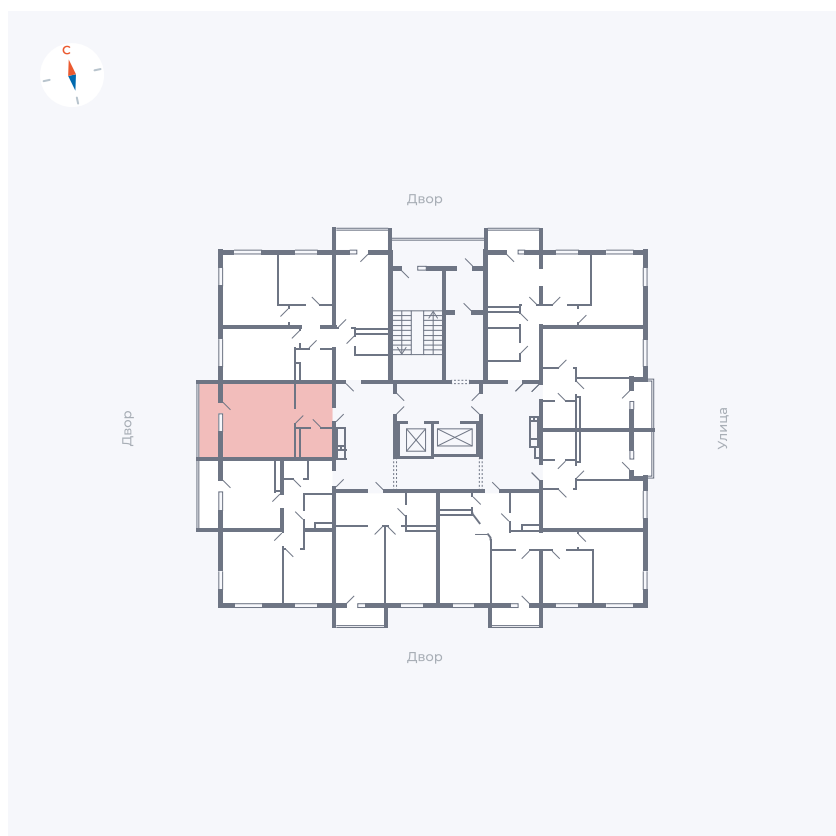

На этаже

Для заметок

Дата генерации: 22.12.2024