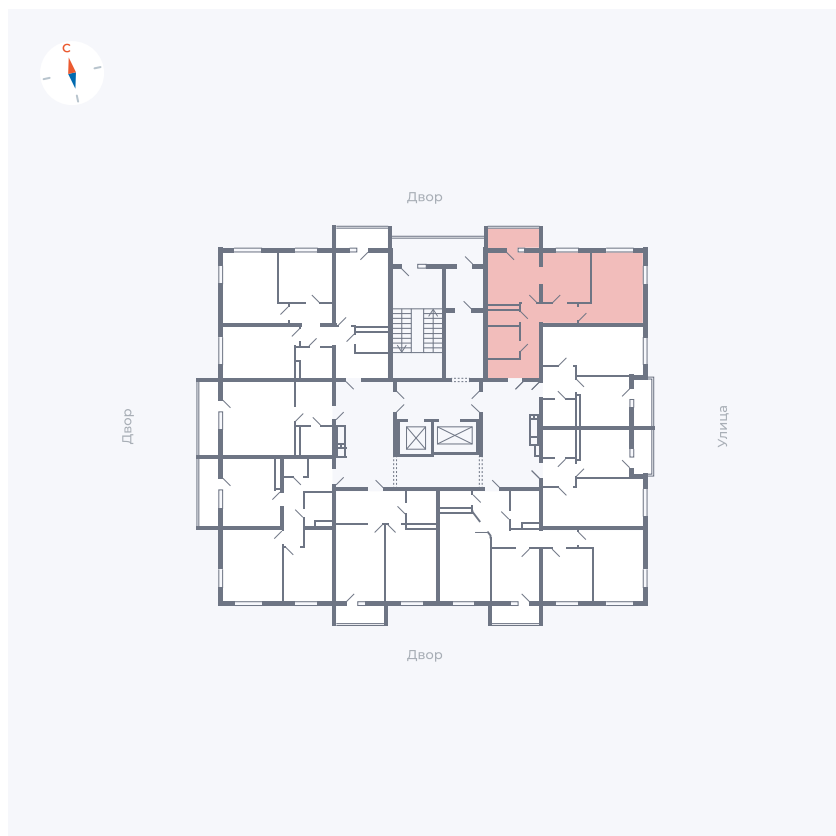

На этаже

Для заметок

Дата генерации: 23.02.2025