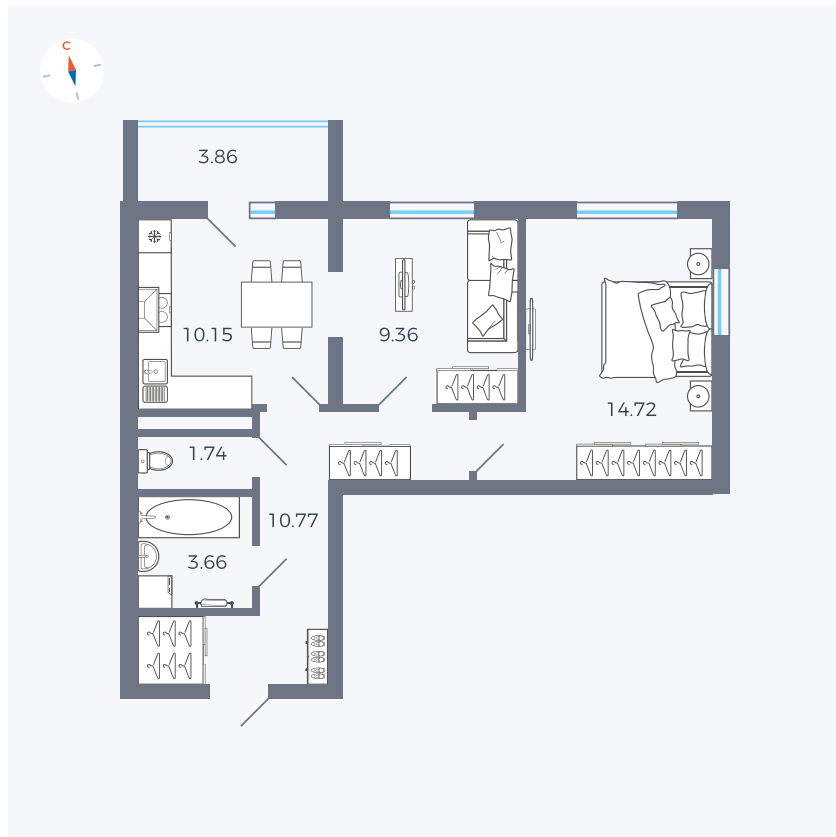

Планировка Тип 280

Квартира 120

Квартал 44.2 / Дом 2 / Секция 1 / Этаж 16

Комнат 2

Площадь 52.33 м²

Срок сдачи II кв. 2025

Вид из окна

Отделка