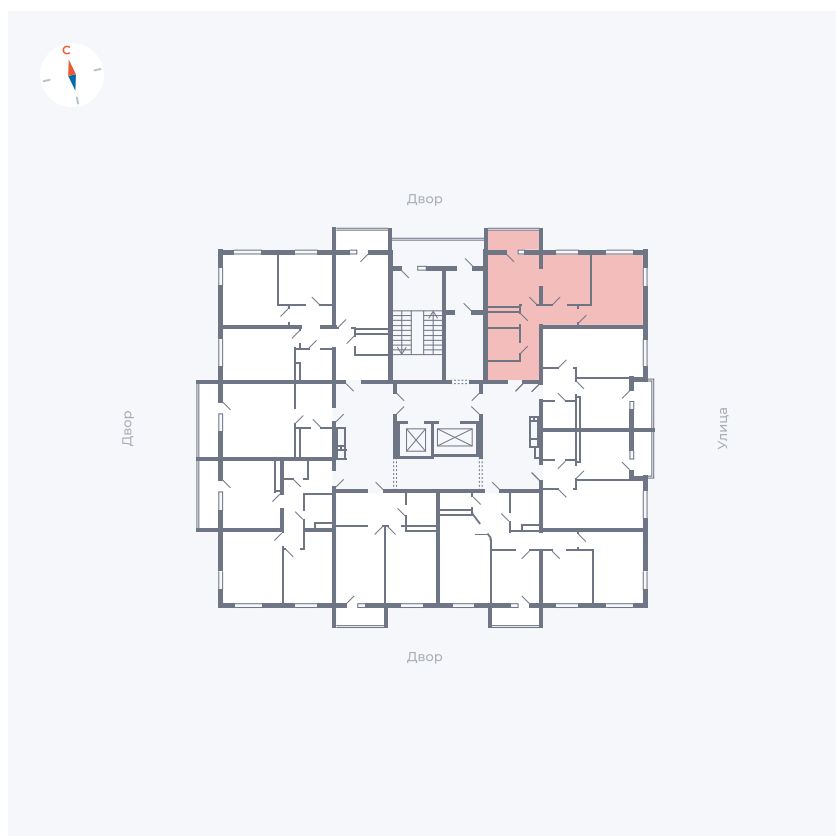

На этаже

Для заметок

Дата генерации: 24.11.2024