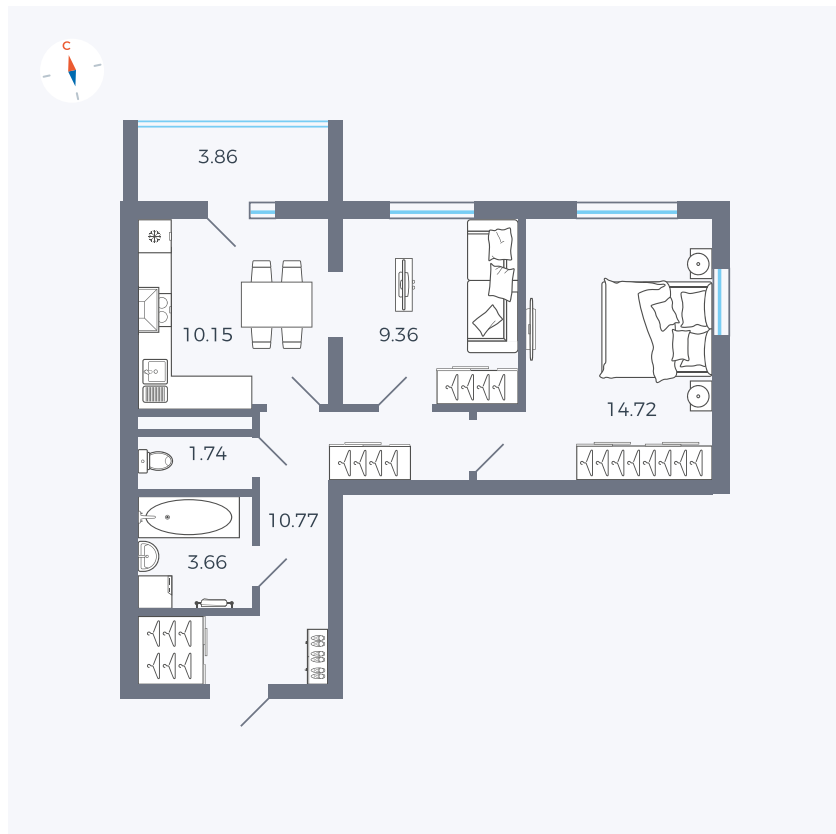

Планировка Тип 280

Квартира 120

Квартал 44.2 / Дом 2 / Секция 1 / Этаж 16

Комнат 2

Площадь 52.33 м²

Срок сдачи II кв. 2025

Вид из окна

Отделка