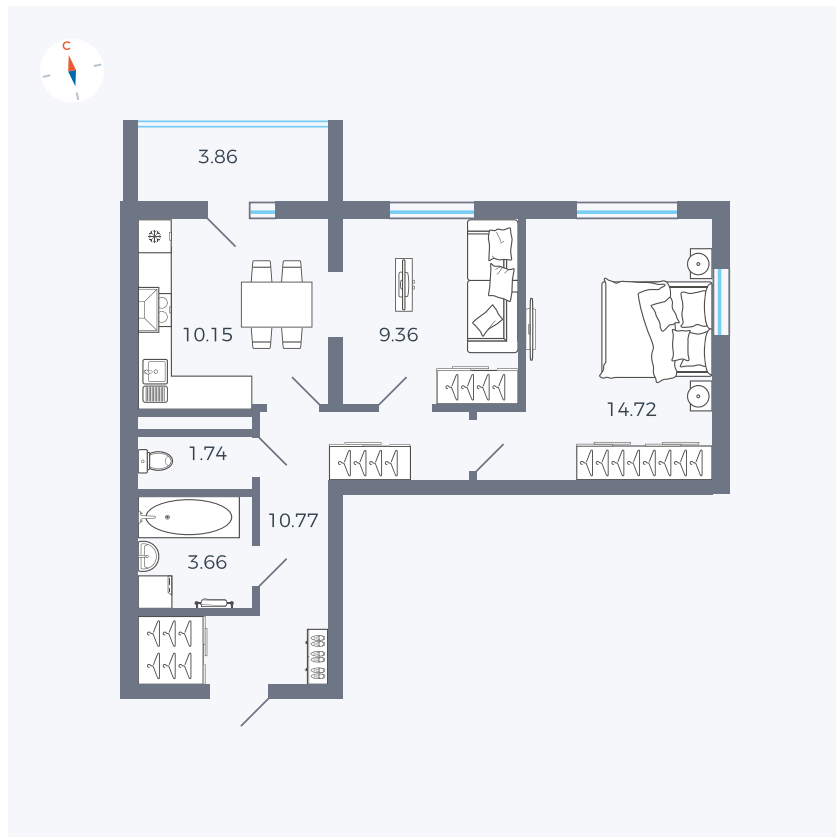

Планировка Тип 280

Квартира 120

Квартал 44.2 / Дом 2 / Секция 1 / Этаж 16

Комнат	2
Площадь	52.33 м ²
Срок сдачи	II кв. 2025
Вид из окна	

Отделка

Цена: **0 ₪**

Вы можете забронировать эту квартиру, или получить консультацию позвонив по номеру