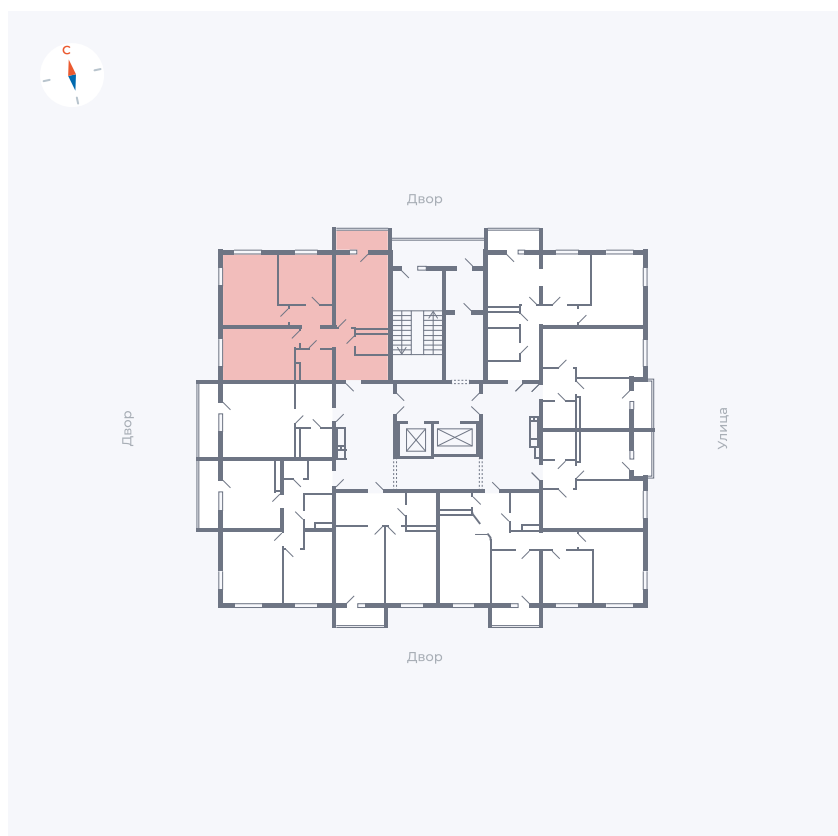

Планировка Тип 335

# Квартира 119

Квартал 44.2 / Дом 2 / Секция 1 / Этаж 15

Комнат ..... 3

Площадь ..... 76.37 м<sup>2</sup>

Срок сдачи ..... Дом сдан

Вид из окна ..... Аллея