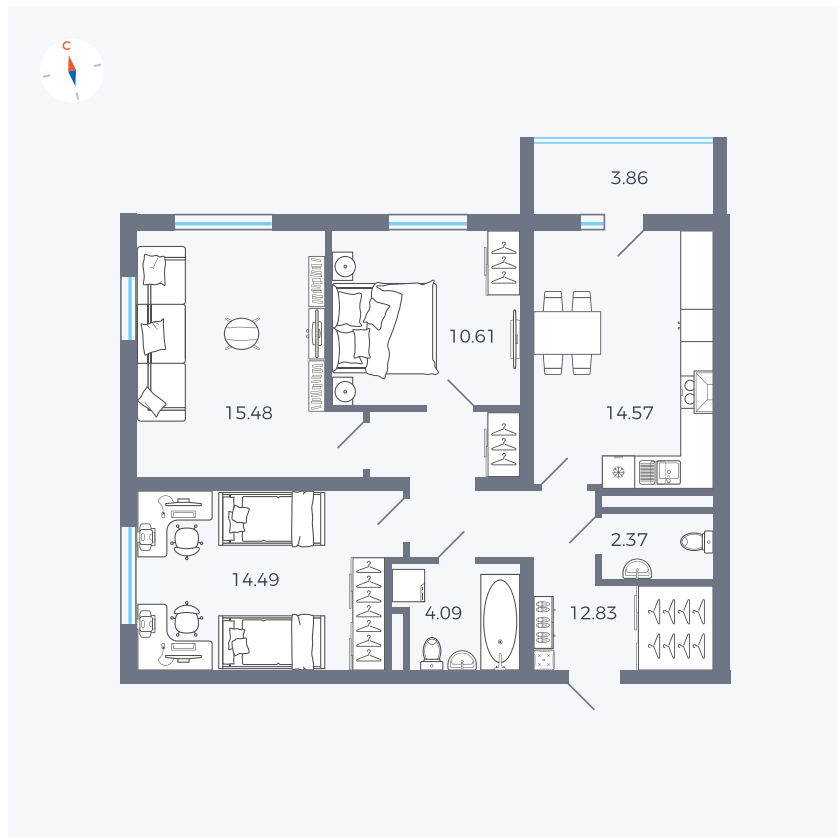

Планировка Тип 335

# Квартира 119

Квартал 44.2 / Дом 2 / Секция 1 / Этаж 15

Комнат	3
Площадь	76.37 м <sup>2</sup>
Срок сдачи	II кв. 2025
Вид из окна	Аллея