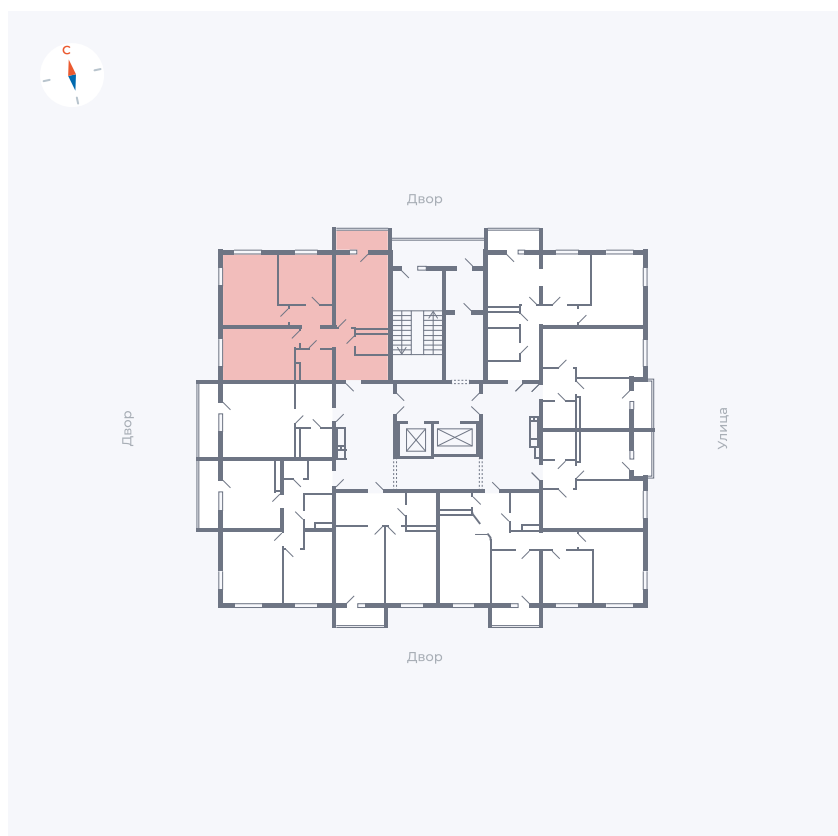

На этаже

Для заметок

Дата генерации: 23.02.2025