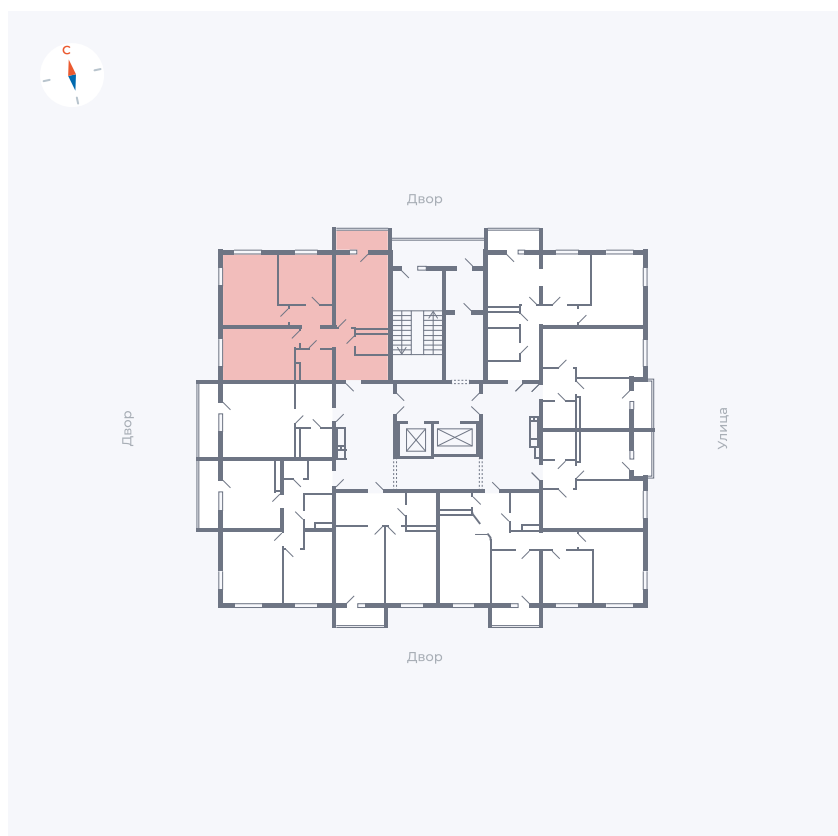

Планировка Тип 335

# Квартира 119

Квартал 44.2 / Дом 2 / Секция 1 / Этаж 15

Комнат ..... 3

Площадь ..... 76.37 м<sup>2</sup>

Срок сдачи ..... II кв. 2025

Вид из окна ..... Аллея