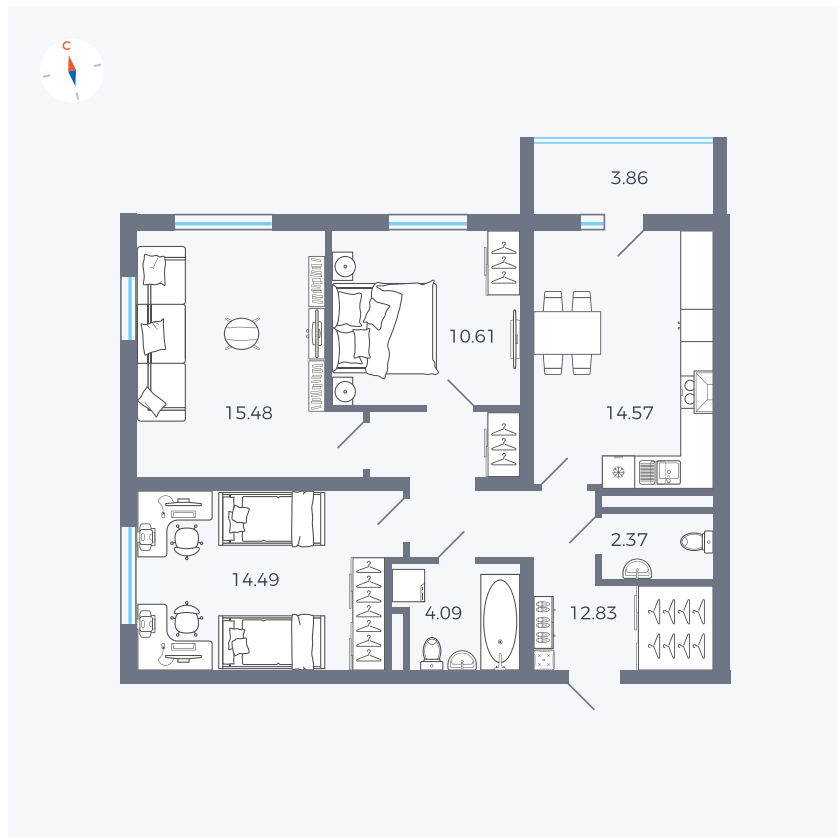

Планировка Тип 335

Квартира 119

Квартал 44.2 / Дом 2 / Секция 1 / Этаж 15

Комнат	3
Площадь	76.37 м ²
Срок сдачи	Дом сдан
Вид из окна	Аллея

Отделка

Цена:

0 **₽**

Вы можете забронировать эту квартиру, или получить консультацию позвонив по номеру