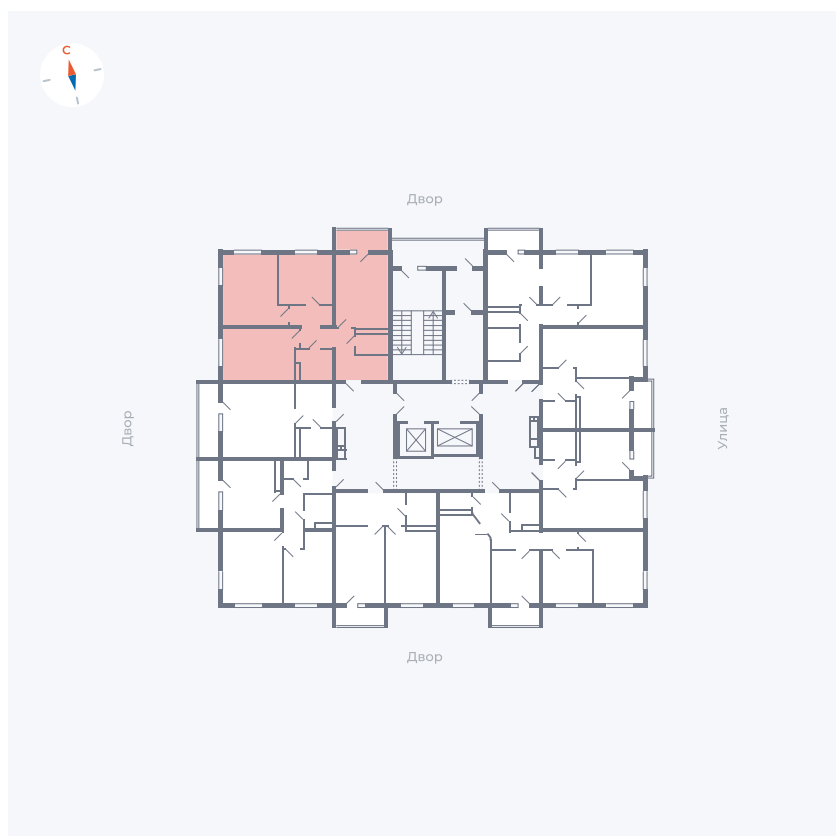

На этаже

Для заметок

Дата генерации: 19.12.2024