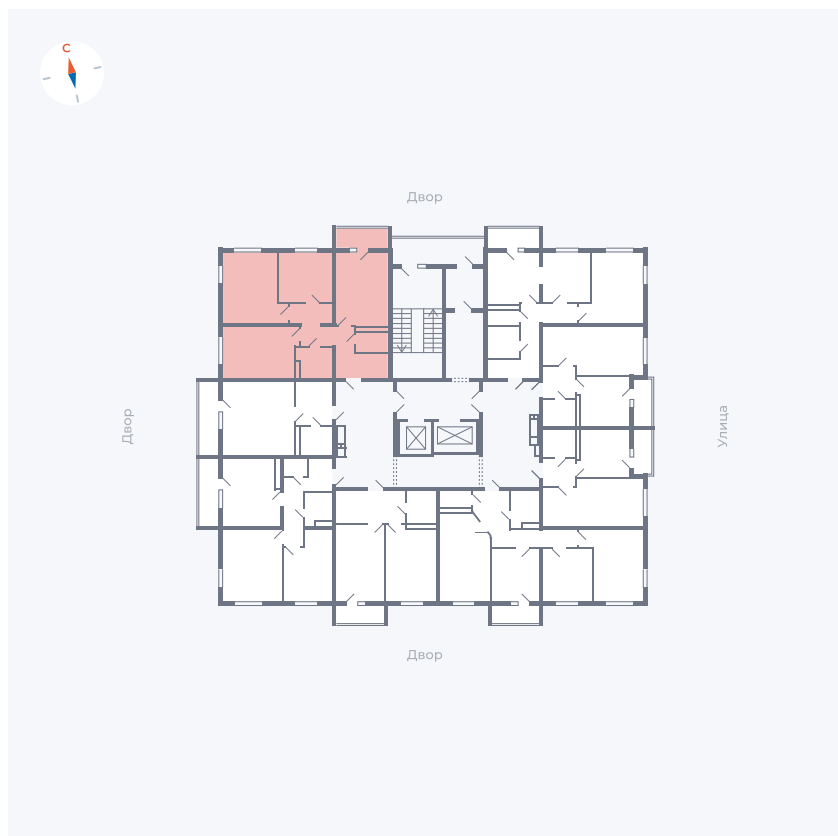

На этаже

Для заметок

Дата генерации: 10.04.2025