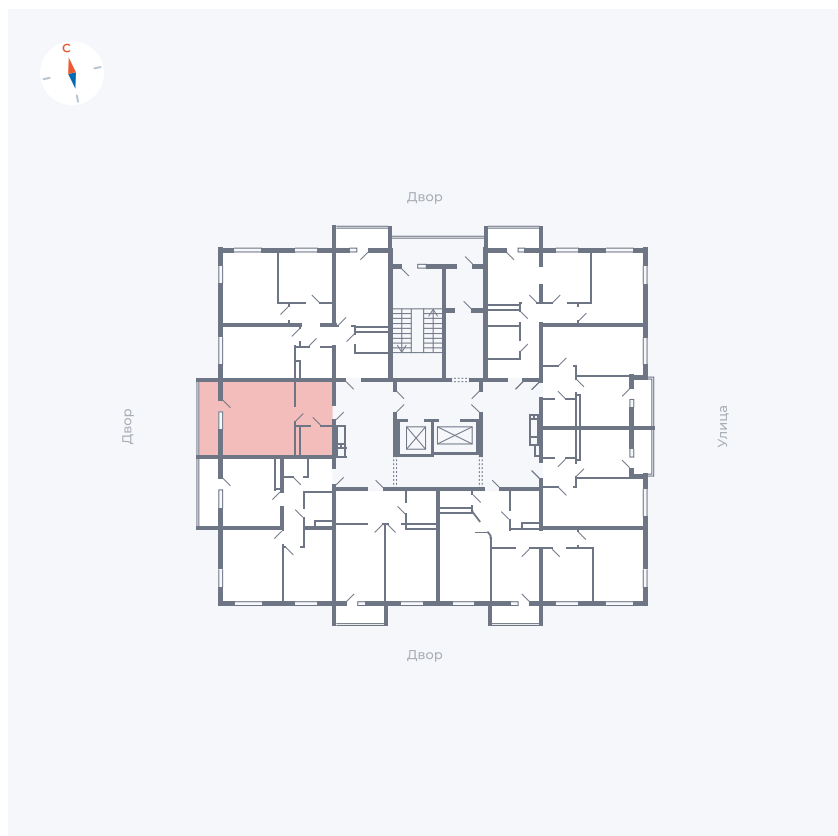

На этаже

Для заметок

Дата генерации: 08.04.2026