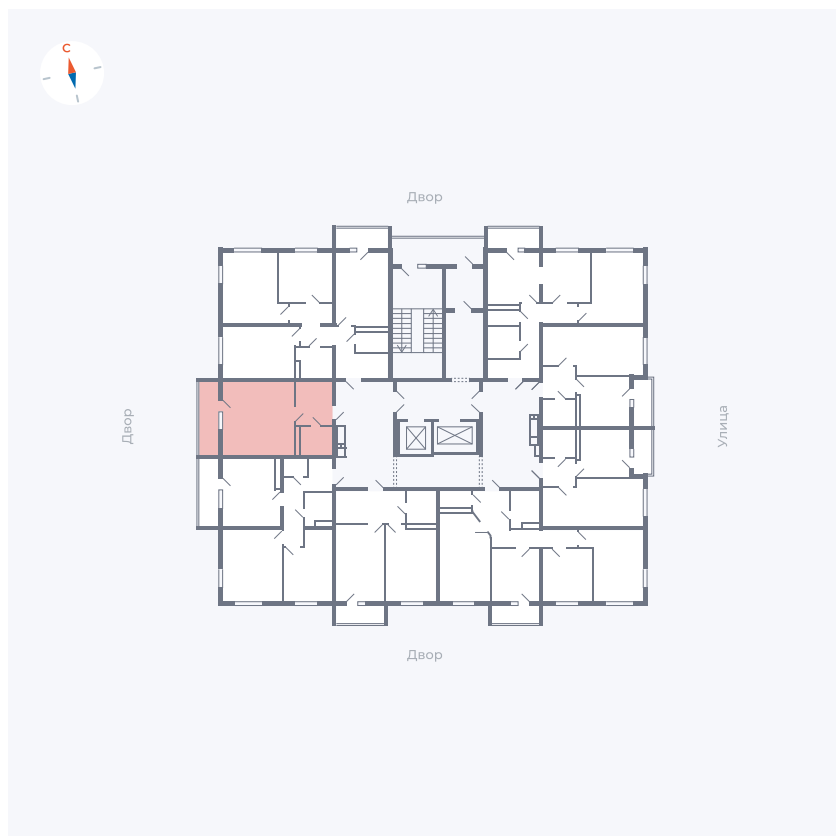

На этаже

Для заметок

Дата генерации: 23.01.2025