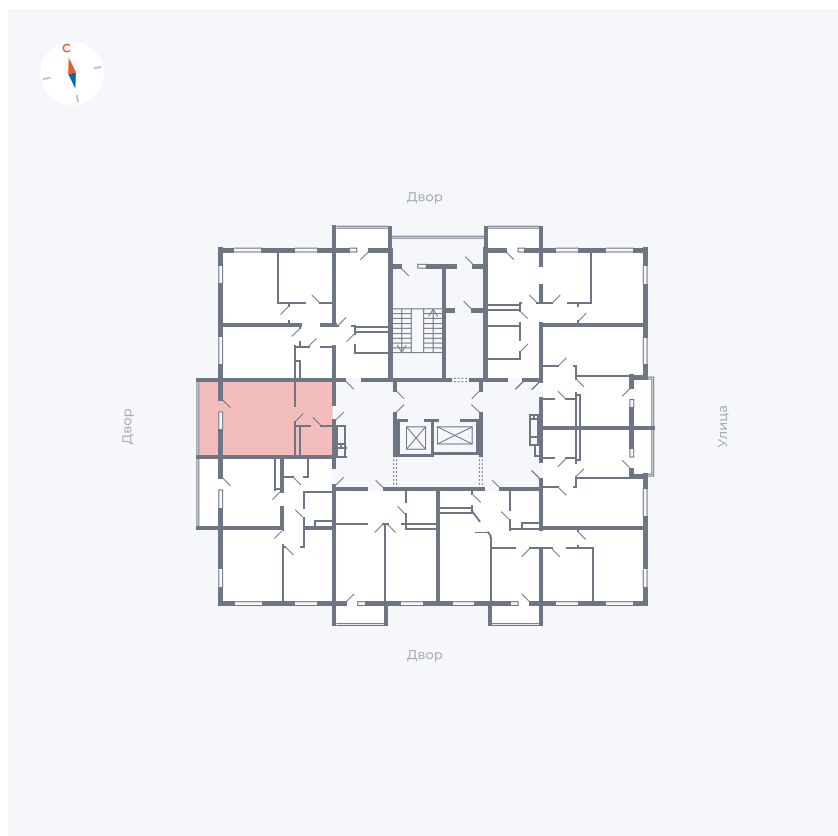

На этаже

Для заметок

Дата генерации: 21.05.2026