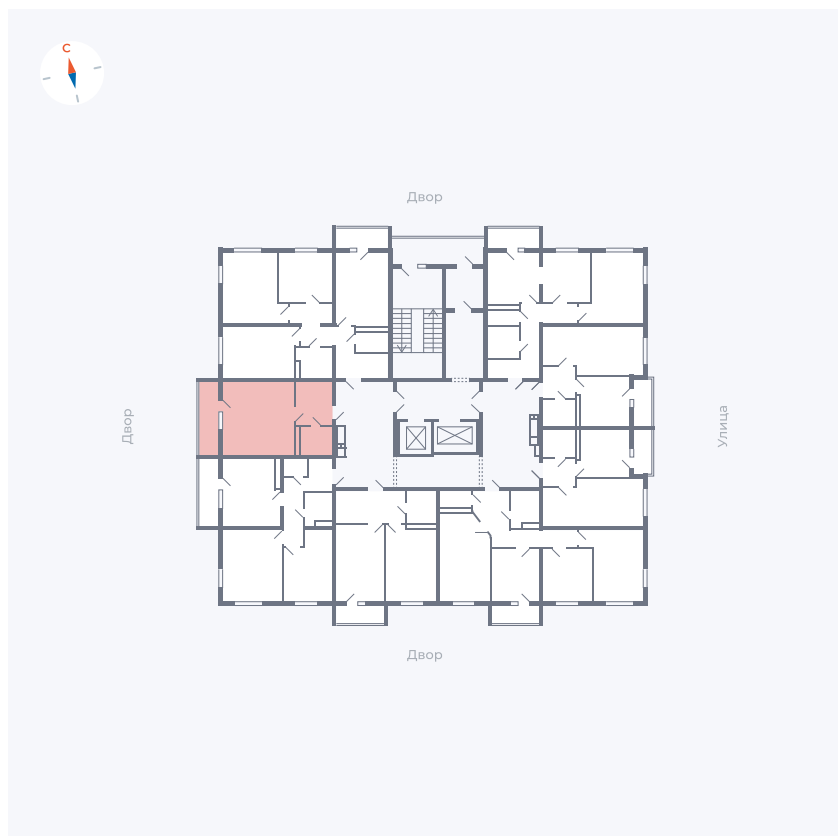

На этаже

Для заметок

Дата генерации: 18.12.2024