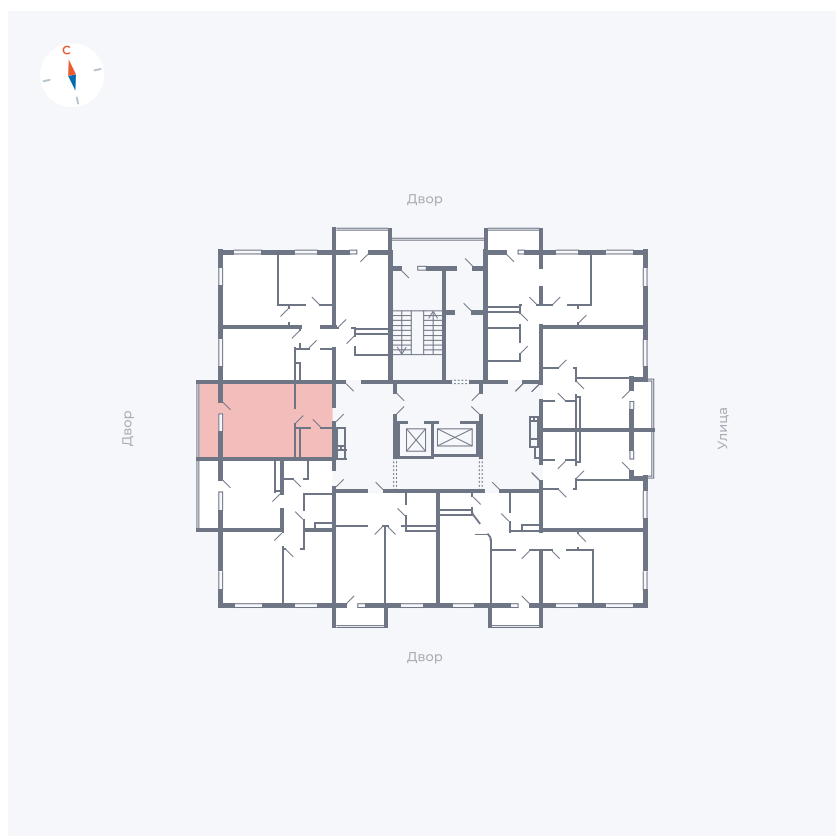

На этаже

Для заметок

Дата генерации: 23.01.2025