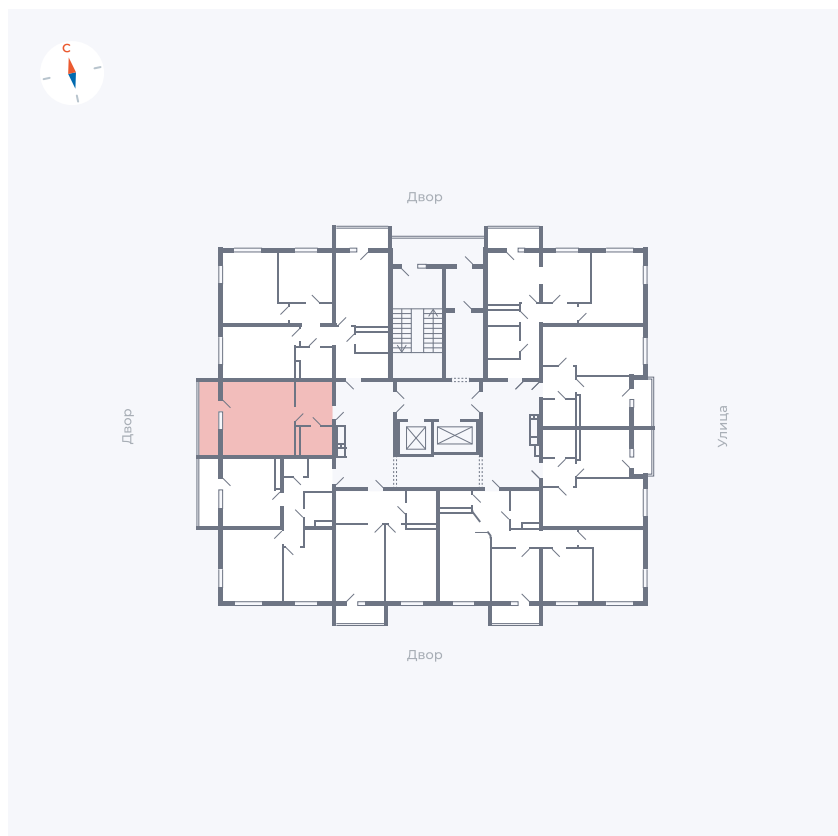

На этаже

Для заметок

Дата генерации: 16.10.2024