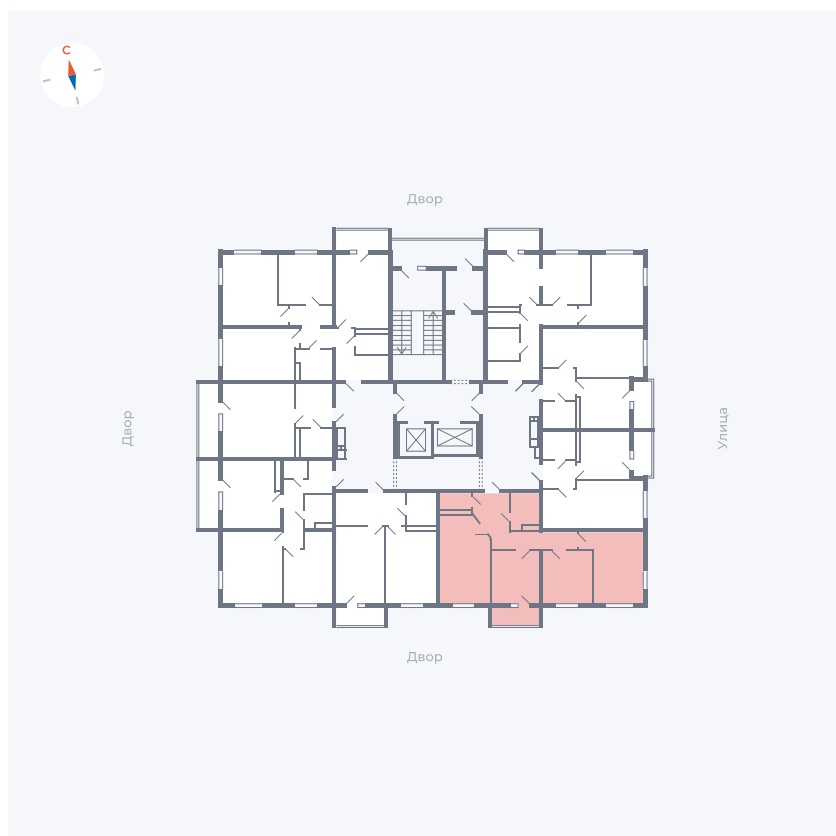

На этаже

Для заметок

Дата генерации: 24.11.2024