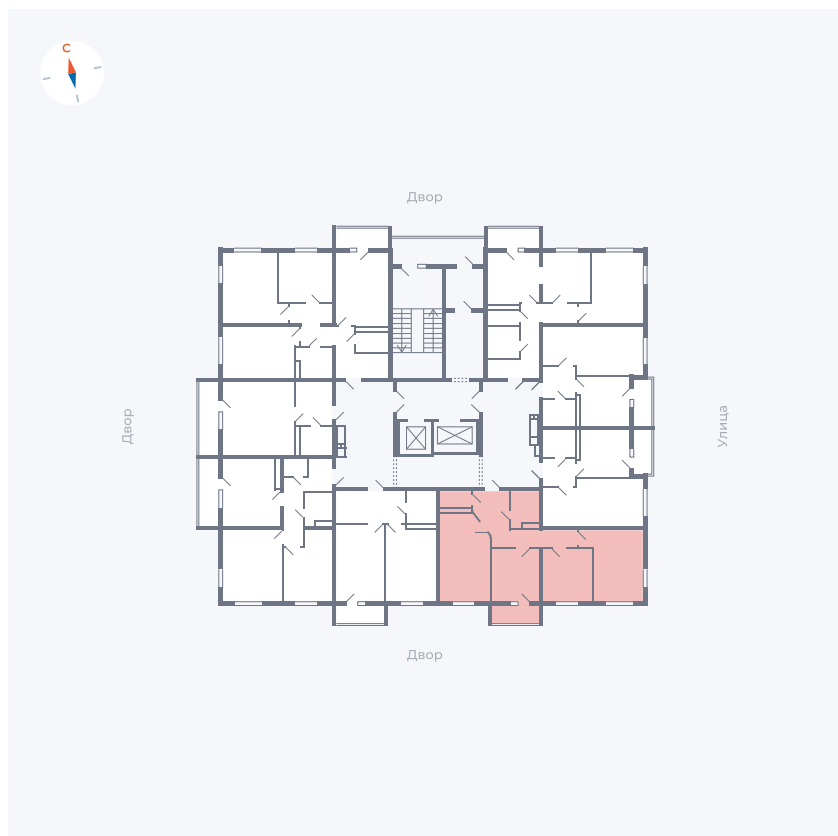

На этаже

Для заметок

Дата генерации: 23.02.2025