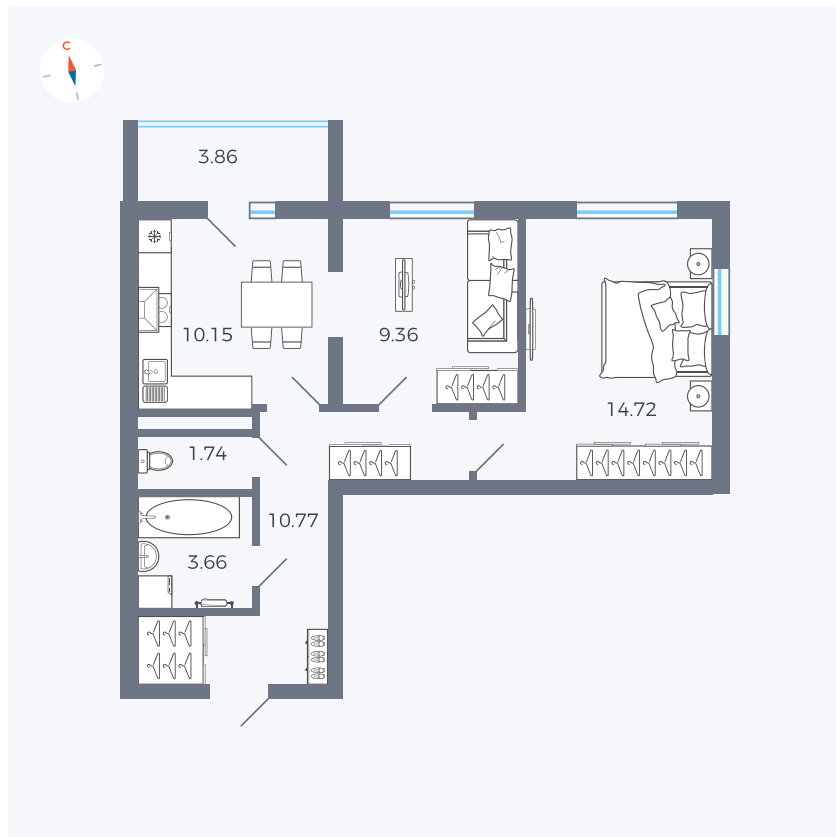

Планировка Тип 280

# Квартира 112

Квартал 44.2 / Дом 2 / Секция 1 / Этаж 15

Комнат ..... 2

Площадь ..... 52.33 м<sup>2</sup>

Срок сдачи ..... Дом сдан

Вид из окна .....