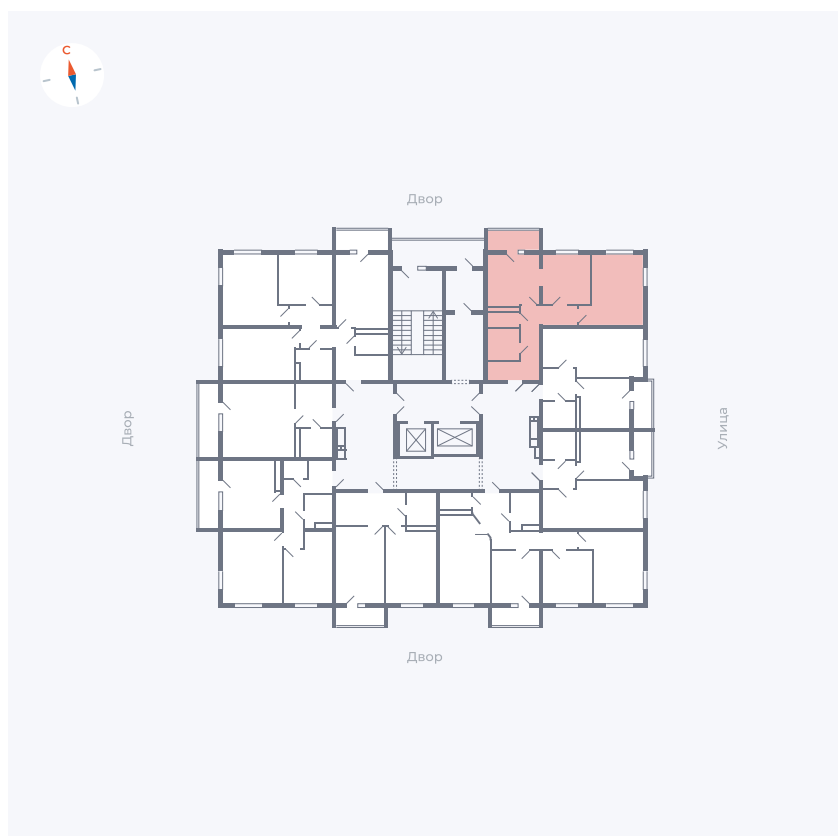

На этаже

Для заметок

Дата генерации: 27.04.2025