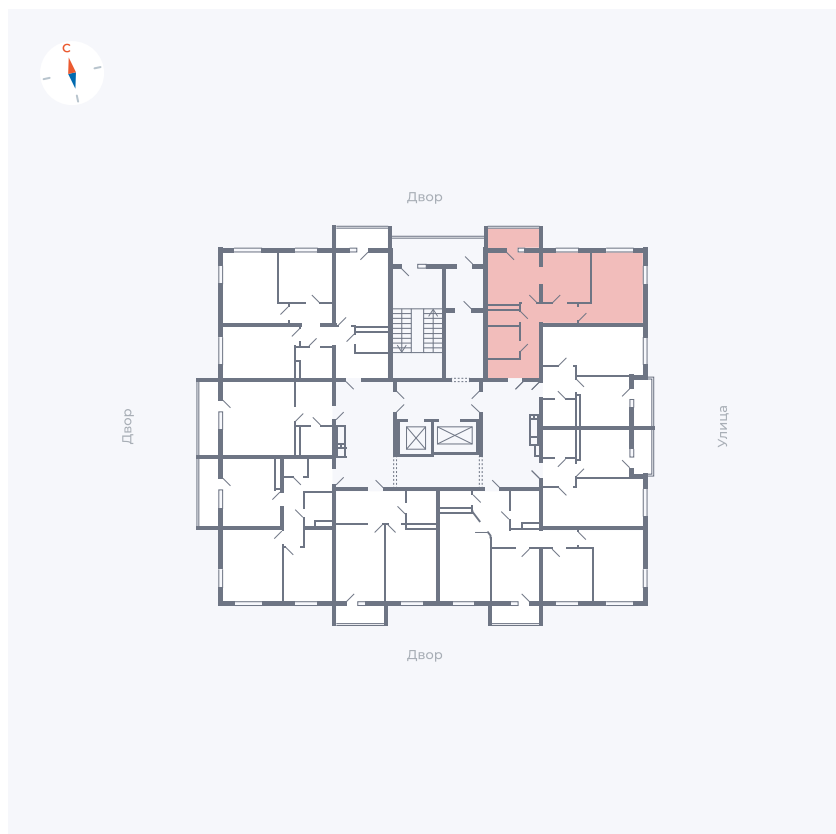

На этаже

Для заметок

Дата генерации: 23.01.2025