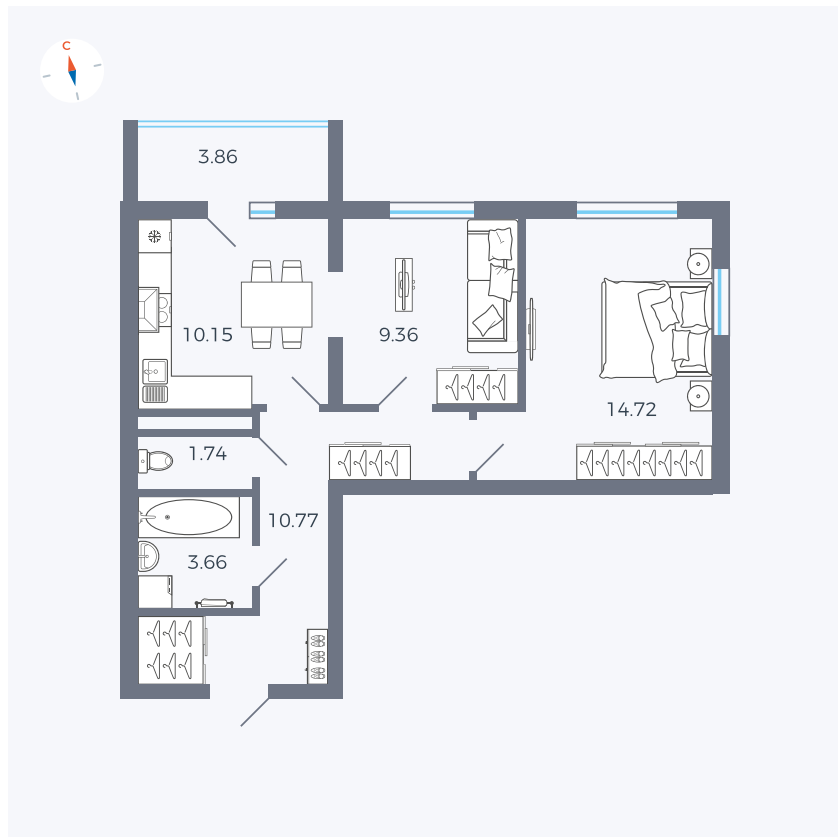

Планировка Тип 280

Квартира 112

Квартал 44.2 / Дом 2 / Секция 1 / Этаж 15

Комнат 2

Площадь 52.33 м²

Срок сдачи Дом сдан

Вид из окна

Отделка