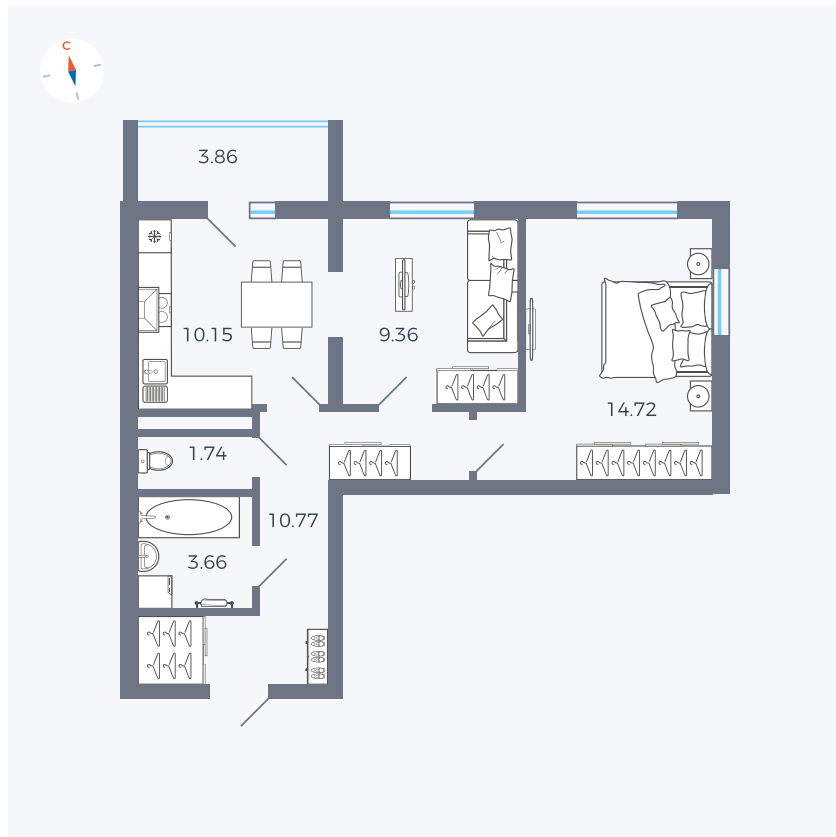

Планировка Тип 280

# Квартира 112

Квартал 44.2 / Дом 2 / Секция 1 / Этаж 15

Комнат	2
Площадь	52.33 м <sup>2</sup>
Срок сдачи	II кв. 2025
Вид из окна	