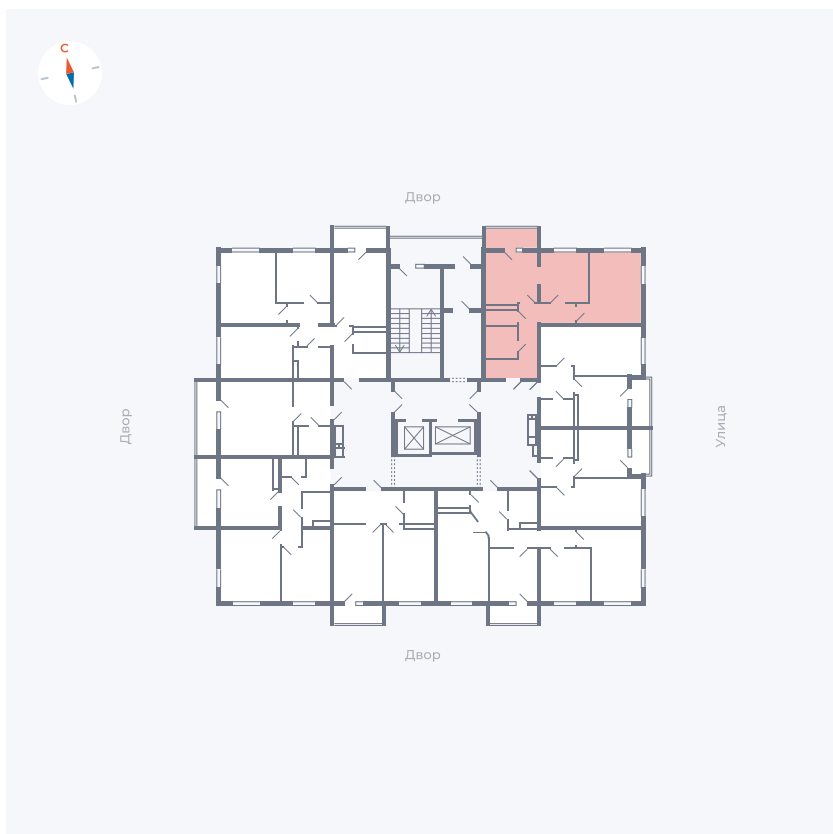

На этаже

Для заметок

Дата генерации: 22.11.2024