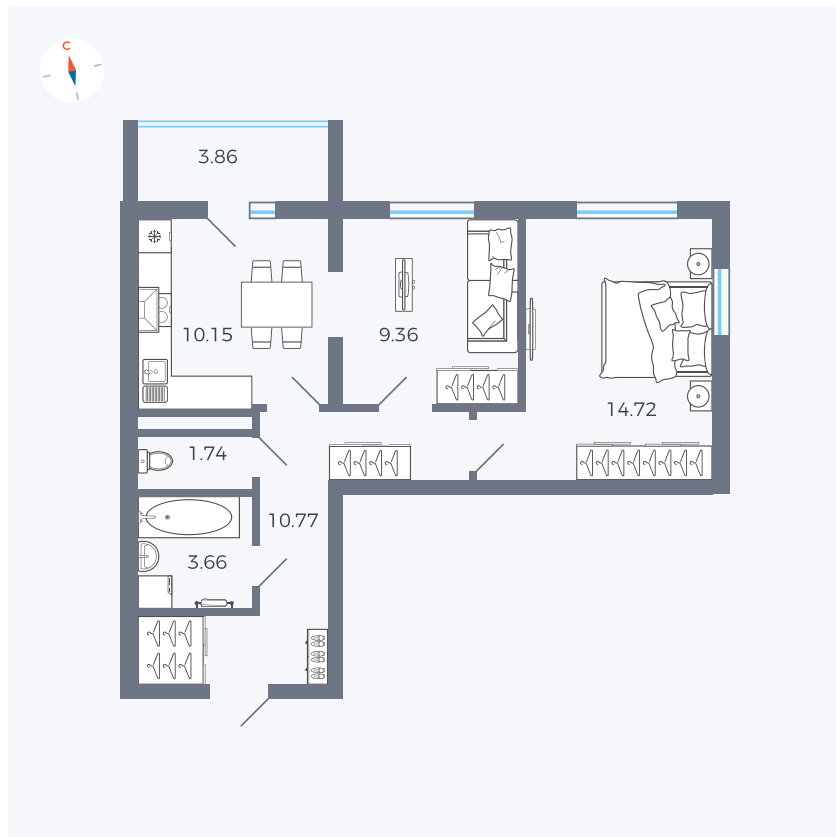

Планировка Тип 280

Квартира 112

Квартал 44.2 / Дом 2 / Секция 1 / Этаж 15

Комнат 2

Площадь 52.33 м²

Срок сдачи Дом сдан

Вид из окна

Отделка