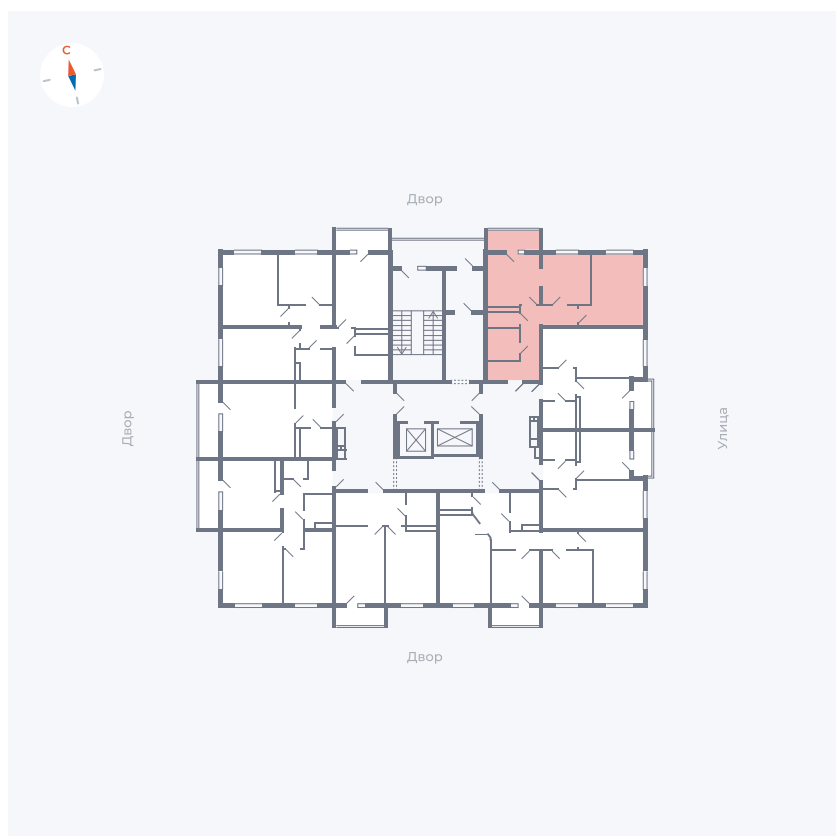

На этаже

Для заметок

Дата генерации: 22.12.2024