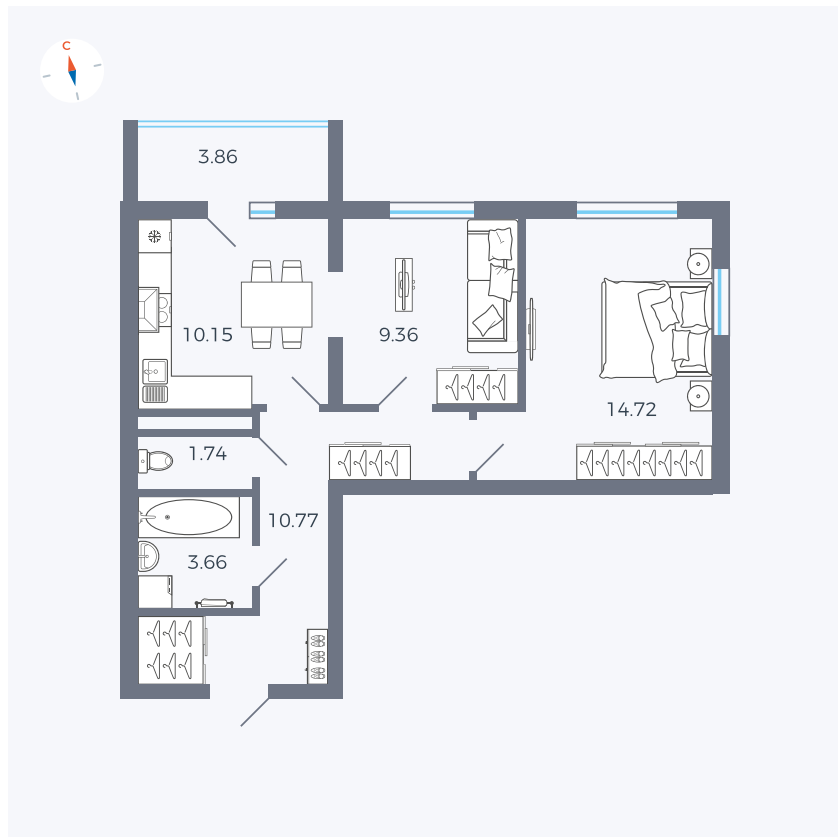

Планировка Тип 280

Квартира 112

Квартал 44.2 / Дом 2 / Секция 1 / Этаж 15

Комнат 2

Площадь 52.33 м²

Срок сдачи II кв. 2025

Вид из окна

Отделка