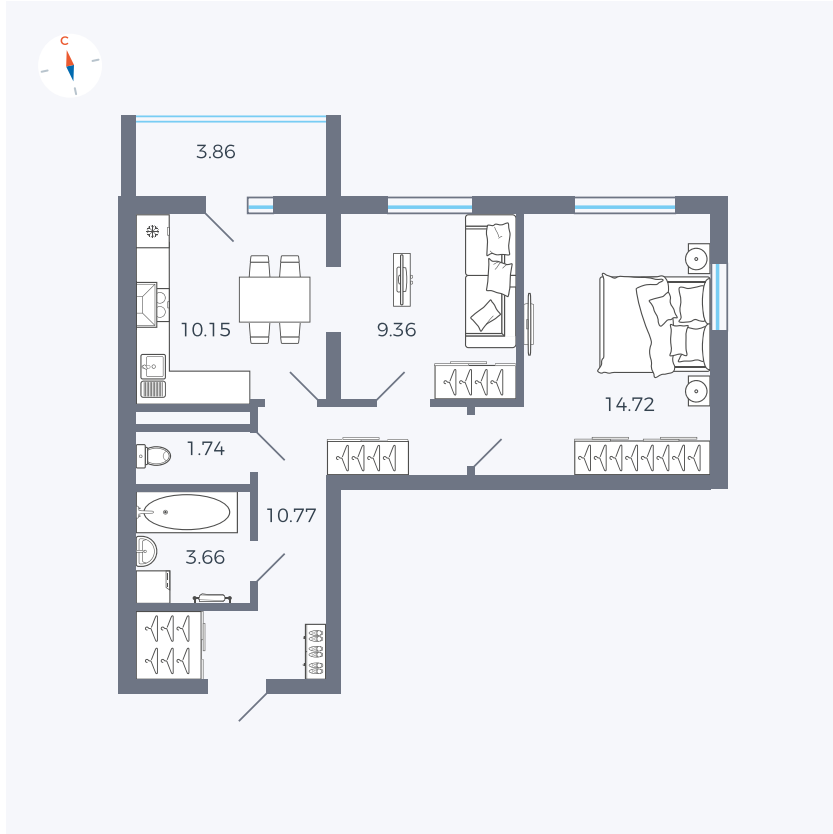

Планировка Тип 280

Квартира 112

Квартал 44.2 / Дом 2 / Секция 1 / Этаж 15

Комнат 2

Площадь 52.33 м²

Срок сдачи II кв. 2025

Вид из окна

Отделка