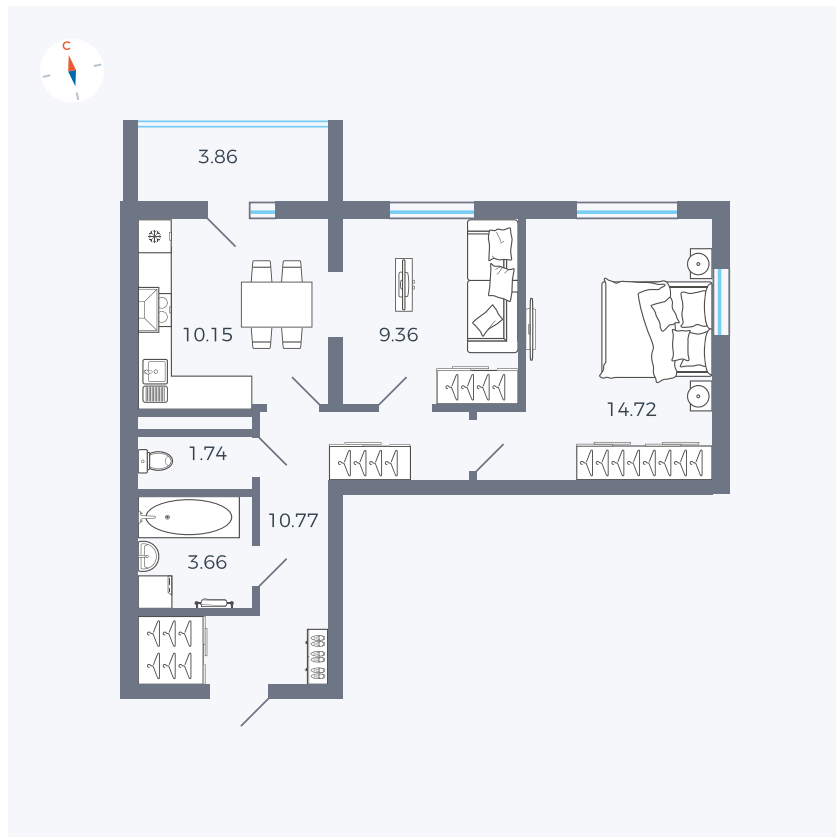

Планировка Тип 280

Квартира 112

Квартал 44.2 / Дом 2 / Секция 1 / Этаж 15

Комнат 2

Площадь 52.33 м²

Срок сдачи II кв. 2025

Вид из окна

Отделка