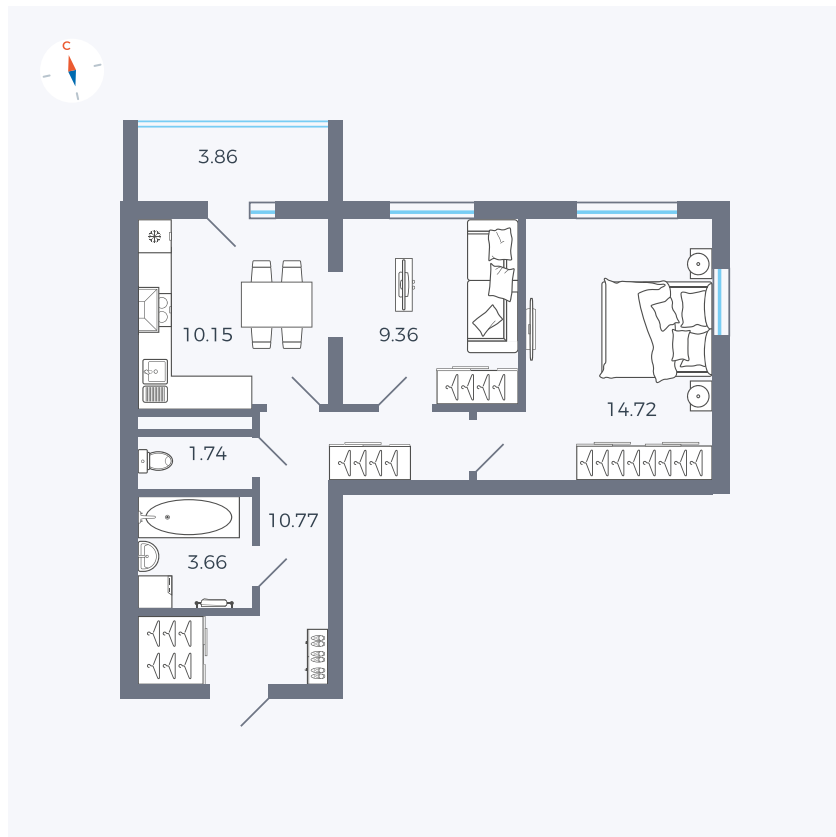

Планировка Тип 280

Квартира 112

Квартал 44.2 / Дом 2 / Секция 1 / Этаж 15

Комнат	2
Площадь	52.33 м ²
Срок сдачи	II кв. 2025
Вид из окна	

Отделка

Цена: **0 Р**

Вы можете забронировать эту квартиру, или получить консультацию позвонив по номеру