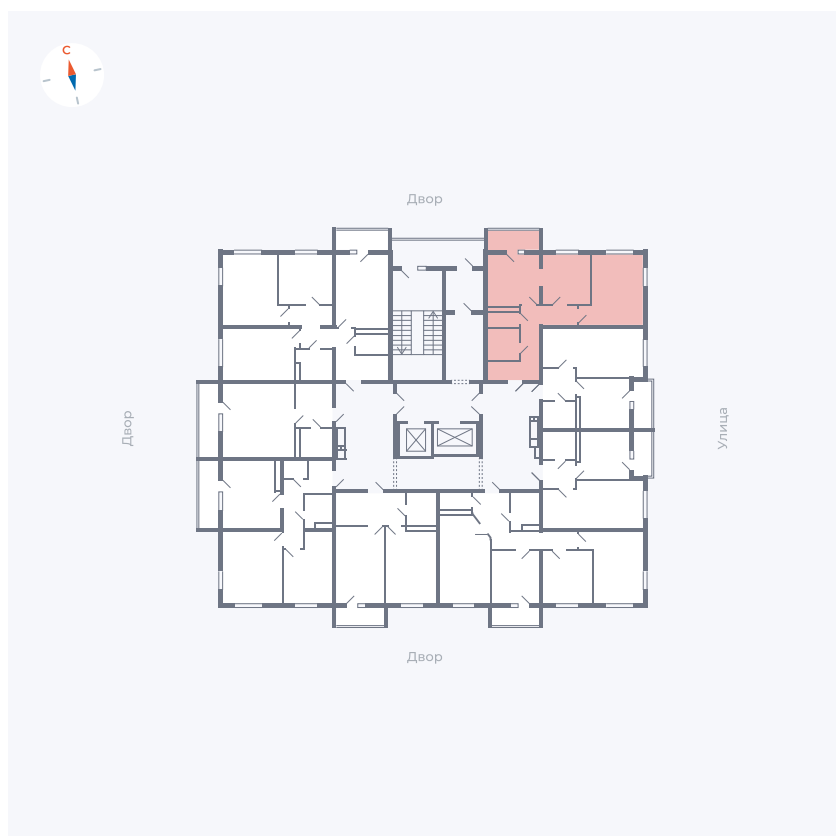

На этаже

Для заметок

Дата генерации: 04.04.2025