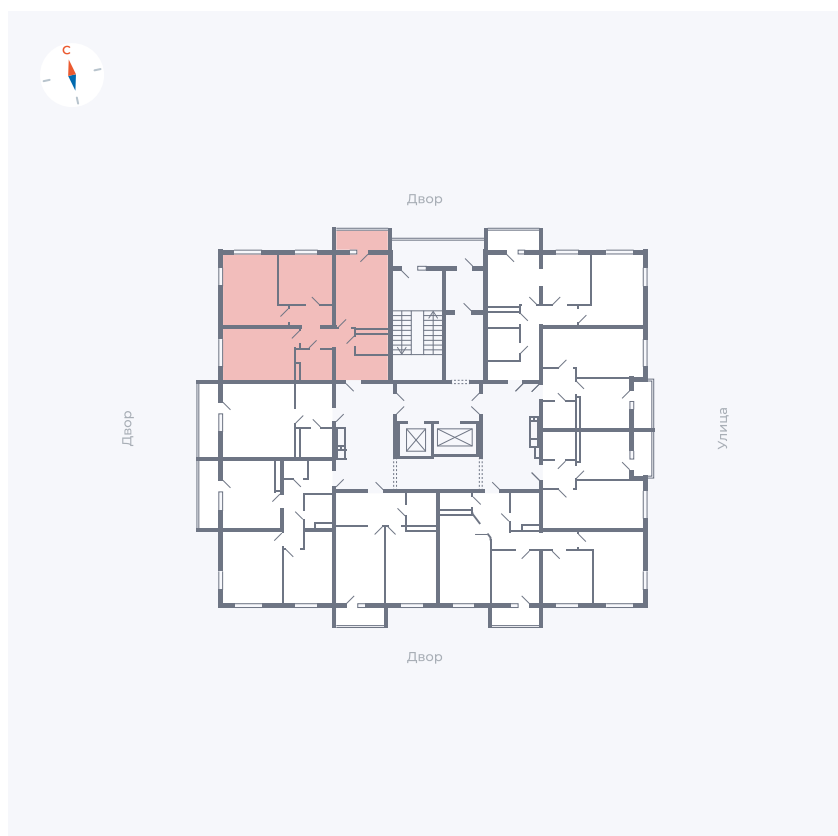

На этаже

Для заметок

Дата генерации: 04.04.2025