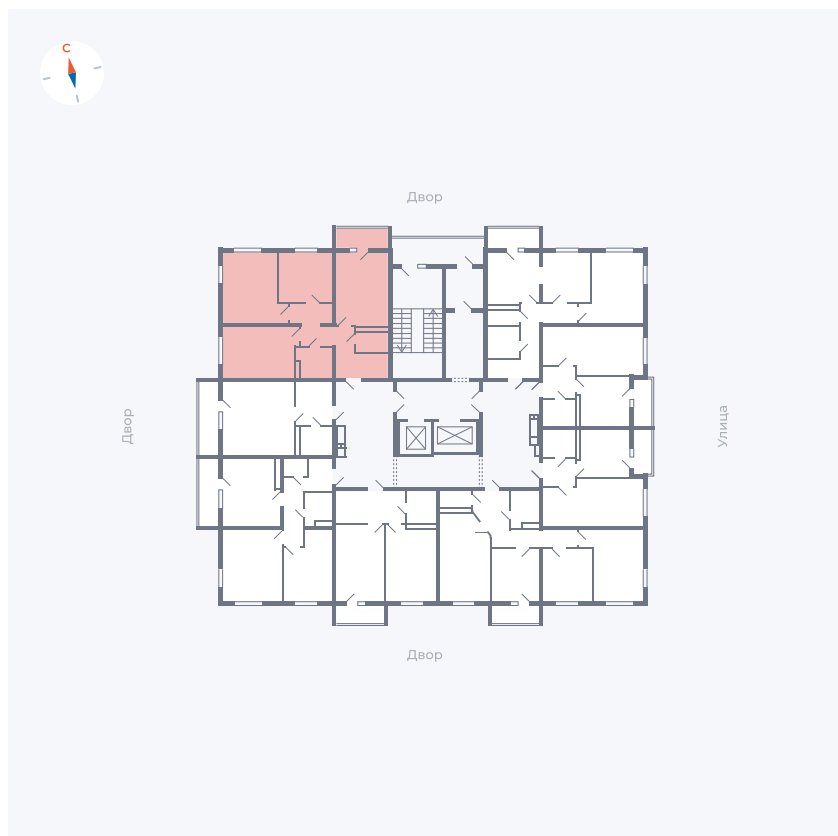

На этаже

Для заметок

Дата генерации: 04.03.2026