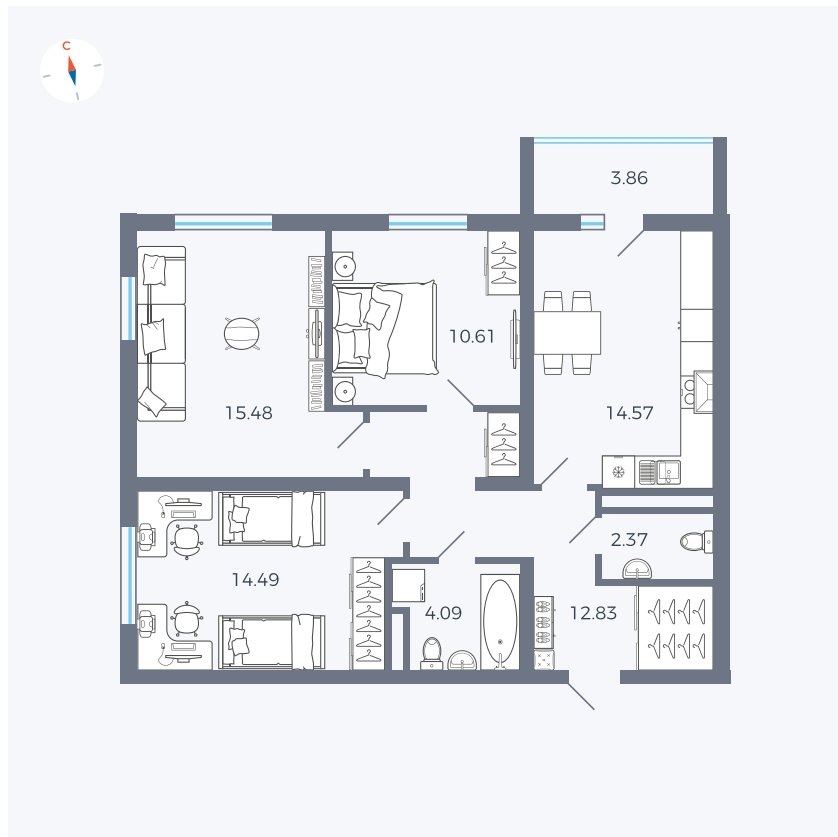

Планировка Тип 335

Квартира 111

Квартал 44.2 / Дом 2 / Секция 1 / Этаж 14

Комнат	3
Площадь	76.37 м ²
Срок сдачи	Дом сдан
Вид из окна	Аллея

Отделка

Цена:

0 ₪

Вы можете забронировать эту квартиру, или получить консультацию позвонив по номеру