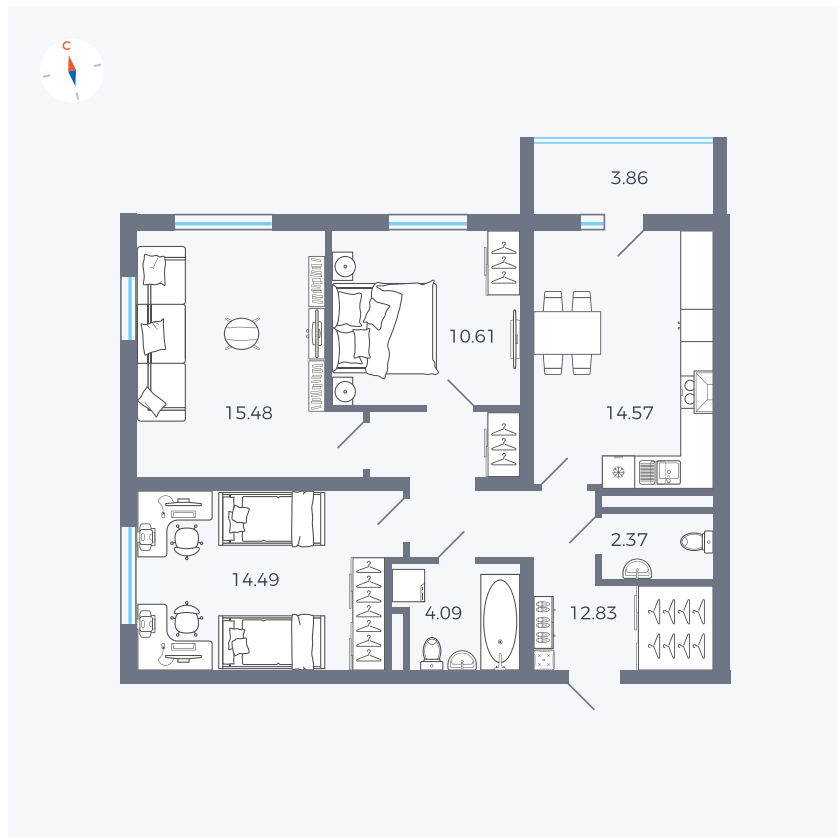

Планировка Тип 335

Квартира 111

Квартал 44.2 / Дом 2 / Секция 1 / Этаж 14

Комнат	3
Площадь	76.37 м ²
Срок сдачи	II кв. 2025
Вид из окна	Аллея

Отделка

Цена: **0 Р**

Вы можете забронировать эту квартиру, или получить консультацию позвонив по номеру