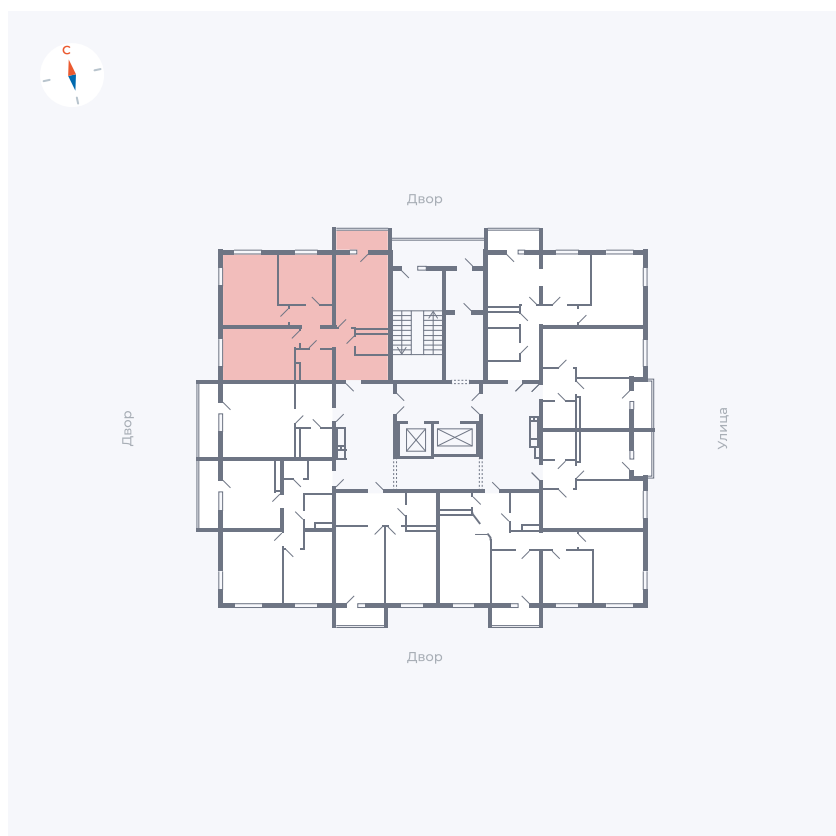

На этаже

Для заметок

Дата генерации: 14.04.2026