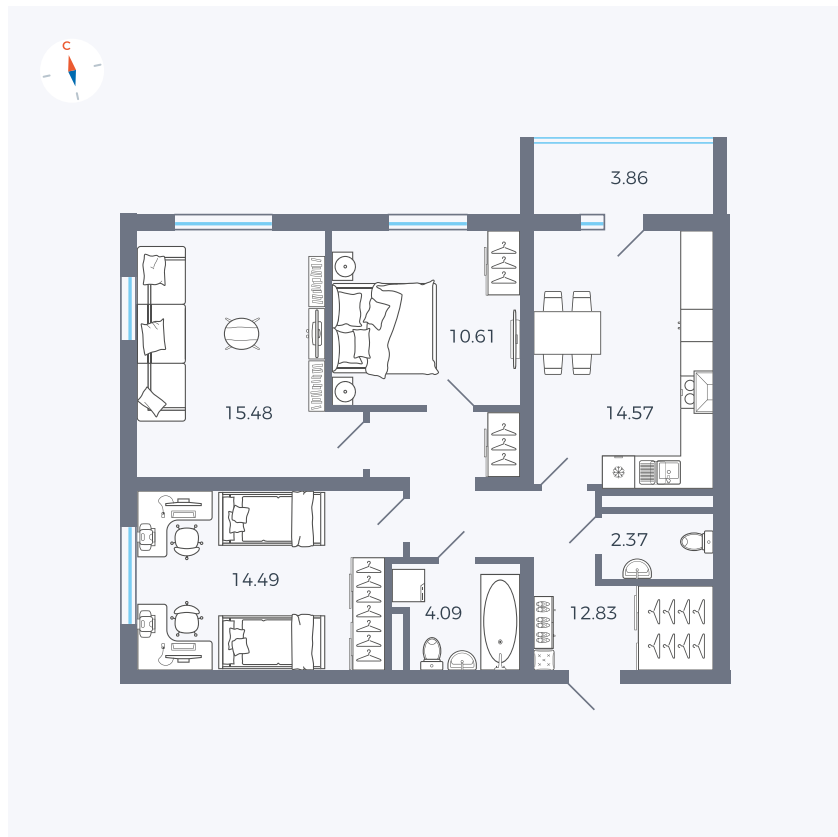

Планировка Тип 335

Квартира 111

Квартал 44.2 / Дом 2 / Секция 1 / Этаж 14

Комнат	3
Площадь	76.37 м ²
Срок сдачи	II кв. 2025
Вид из окна	Аллея

Отделка

Цена:

0 Р

Вы можете забронировать эту квартиру, или получить консультацию позвонив по номеру