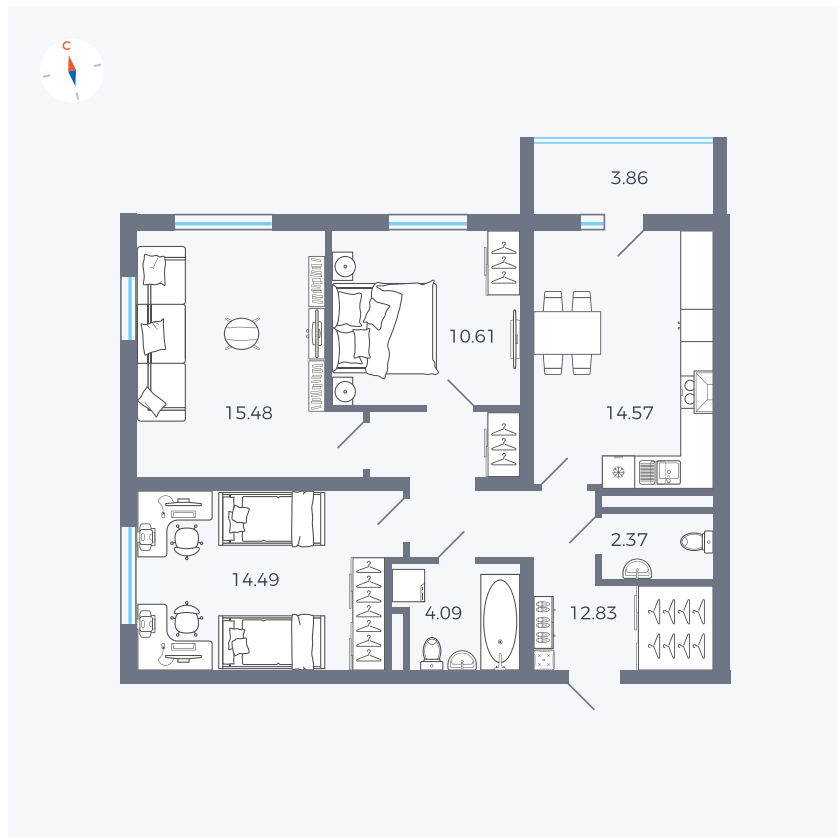

Планировка Тип 335

Квартира 111

Квартал 44.2 / Дом 2 / Секция 1 / Этаж 14

Комнат 3

Площадь 76.37 м²

Срок сдачи II кв. 2025

Вид из окна Аллея

Отделка