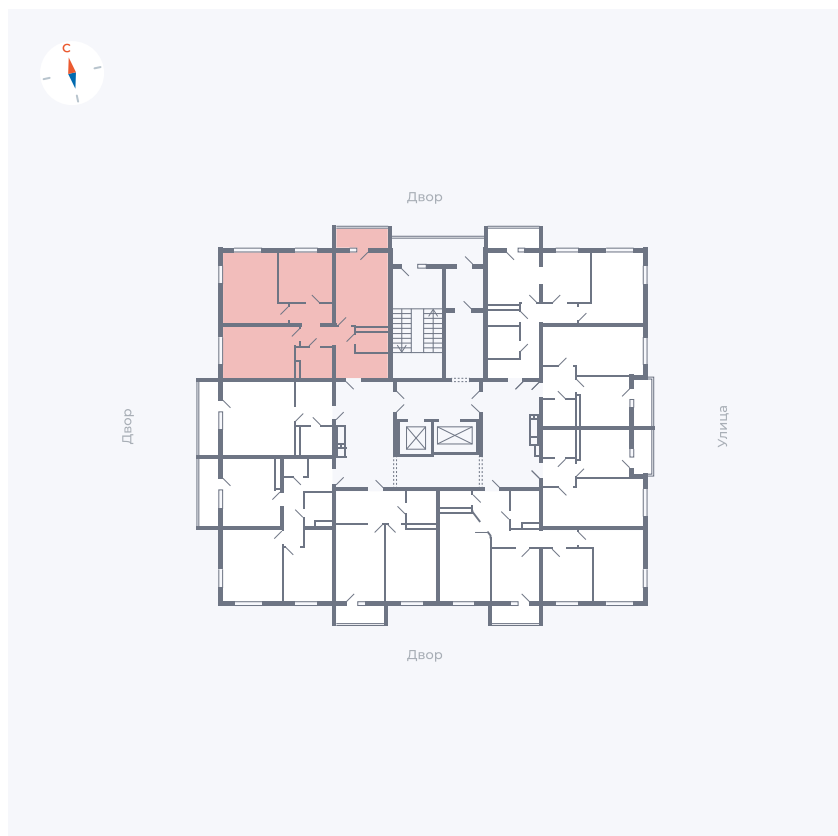

На этаже

Для заметок

Дата генерации: 23.02.2025