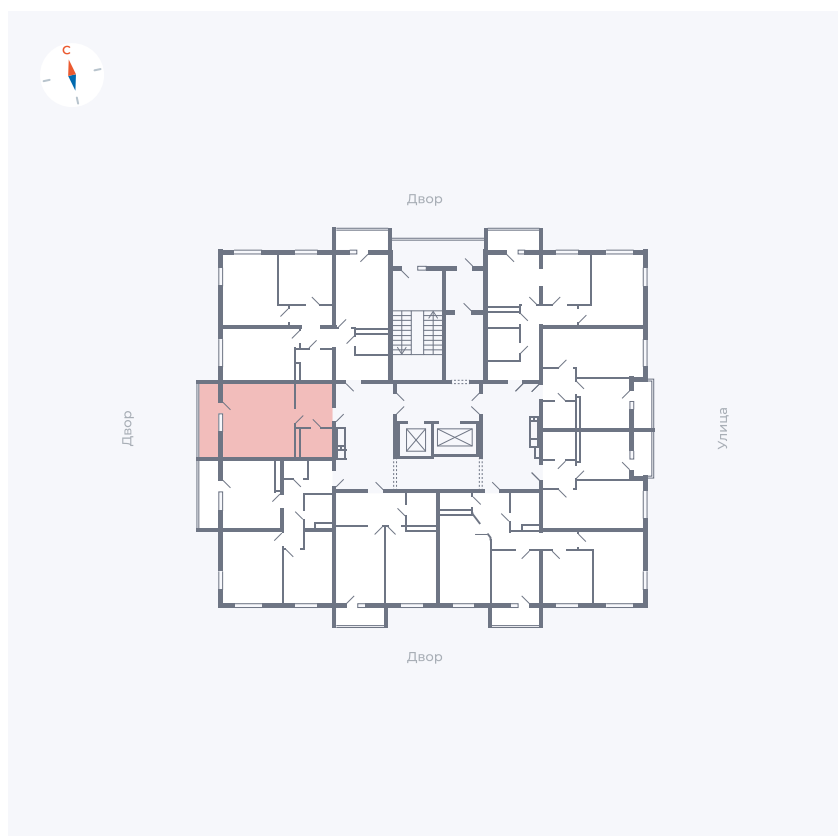

На этаже

Для заметок

Дата генерации: 23.02.2025