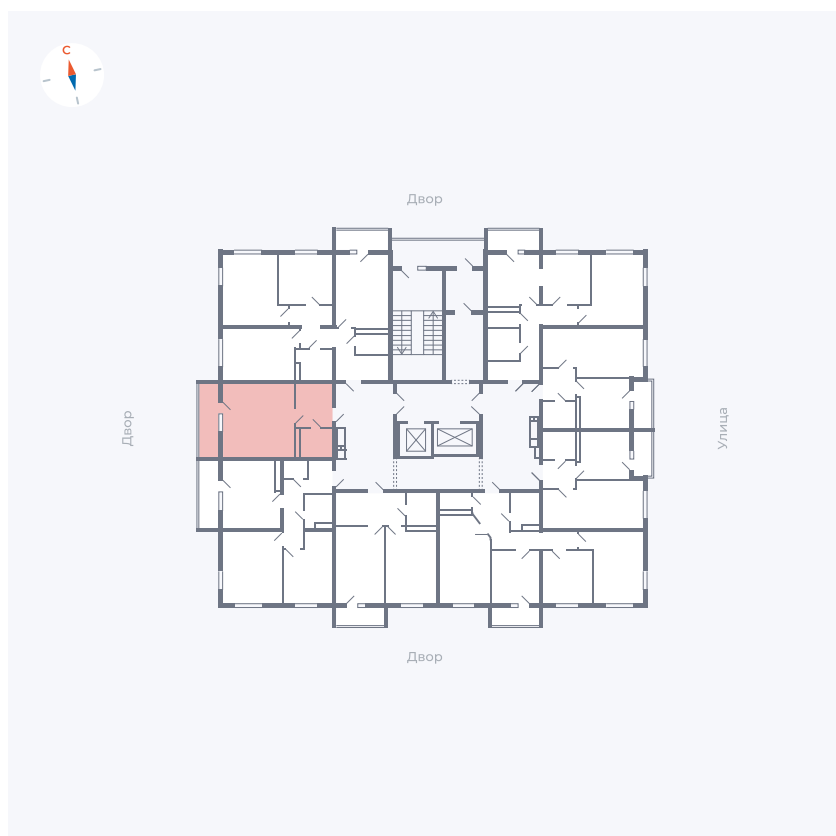

На этаже

Для заметок

Дата генерации: 19.01.2026