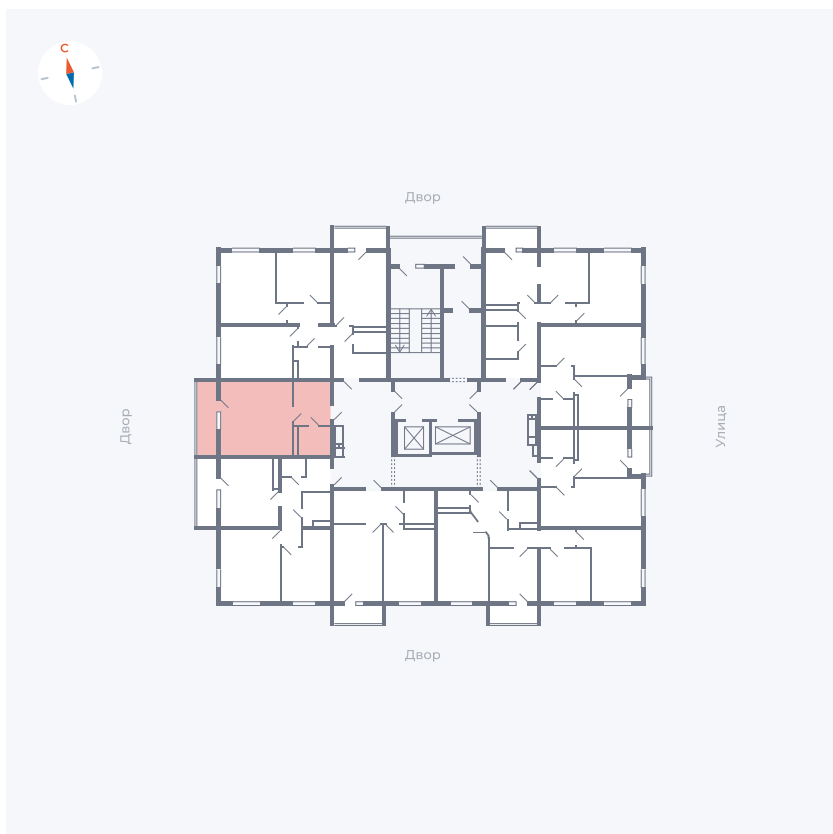

На этаже

Для заметок

Дата генерации: 18.12.2024