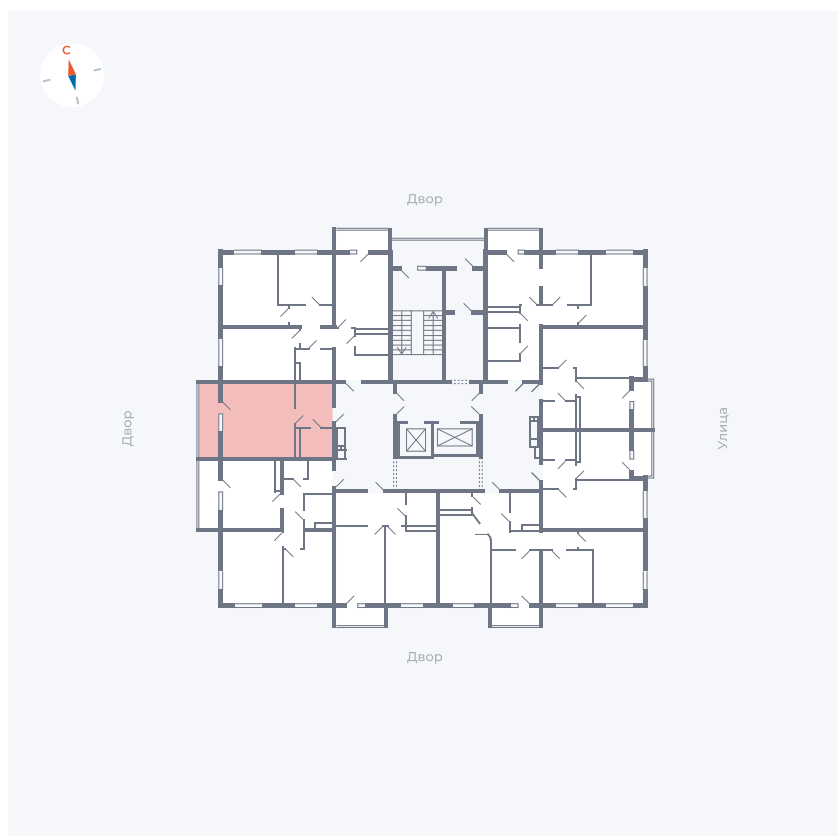

На этаже

Для заметок

Дата генерации: 06.04.2026