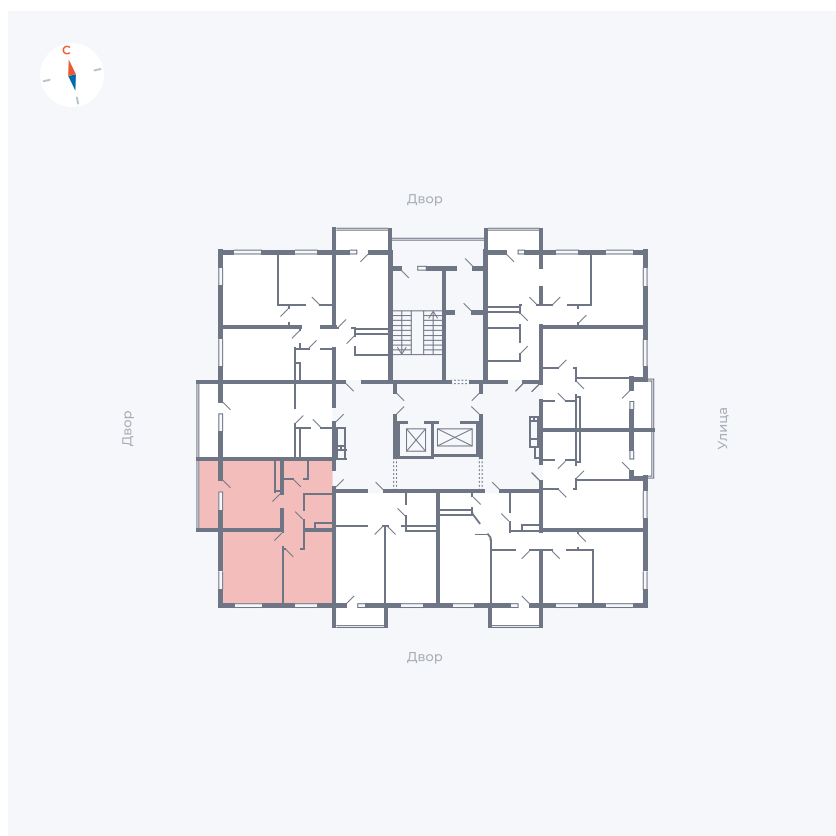

На этаже

Для заметок

Дата генерации: 18.12.2024