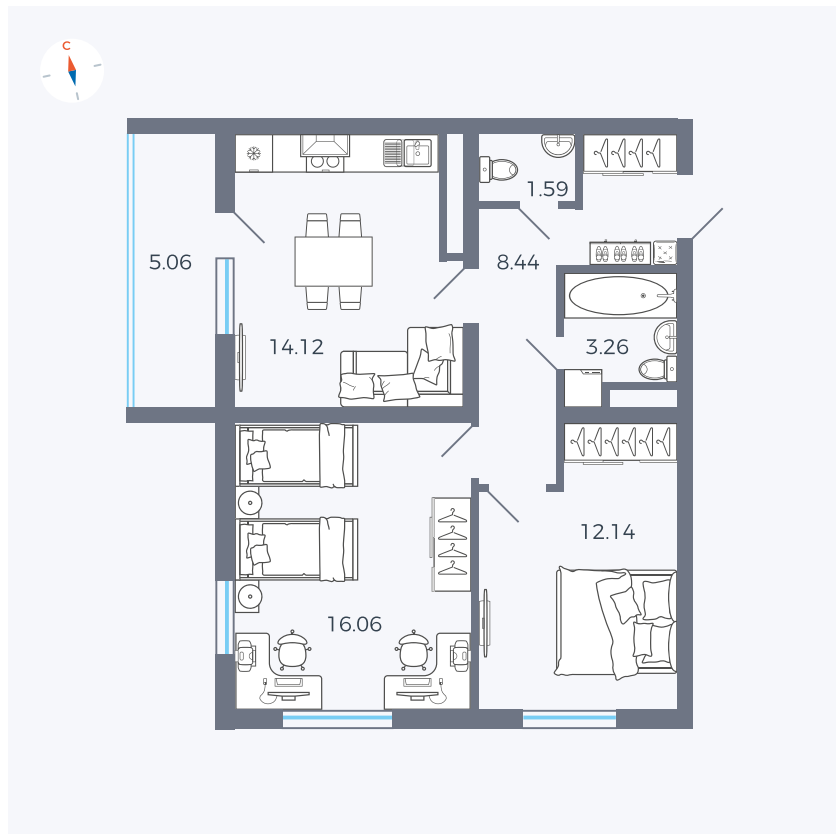

Планировка Тип 274

Квартира 109

Квартал 44.2 / Дом 2 / Секция 1 / Этаж 14

Комнат 2

Площадь 58.14 м²

Срок сдачи II кв. 2025

Вид из окна Аллея

Отделка