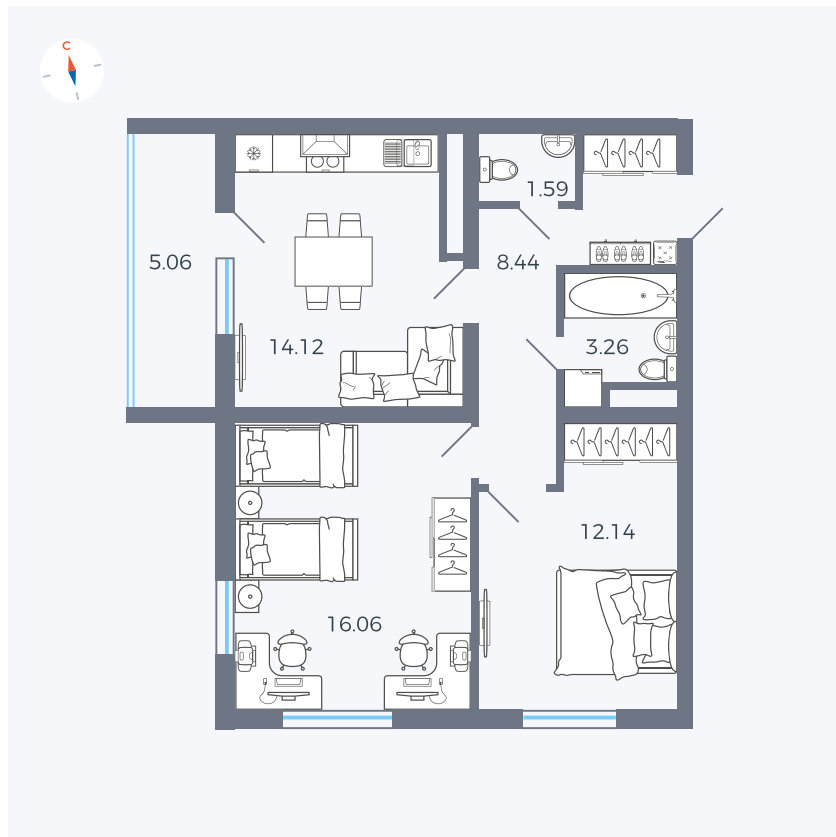

Планировка Тип 274

Квартира 109

Квартал 44.2 / Дом 2 / Секция 1 / Этаж 14

Комнат 2

Площадь 58.14 м²

Срок сдачи II кв. 2025

Вид из окна Аллея

Отделка