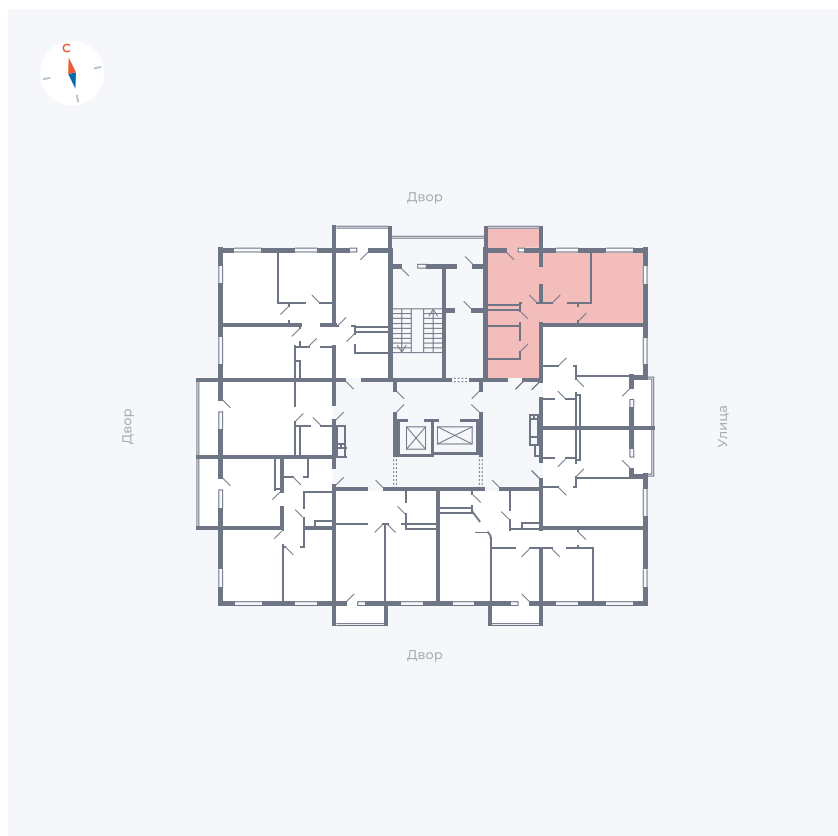

На этаже

Для заметок

Дата генерации: 23.02.2025