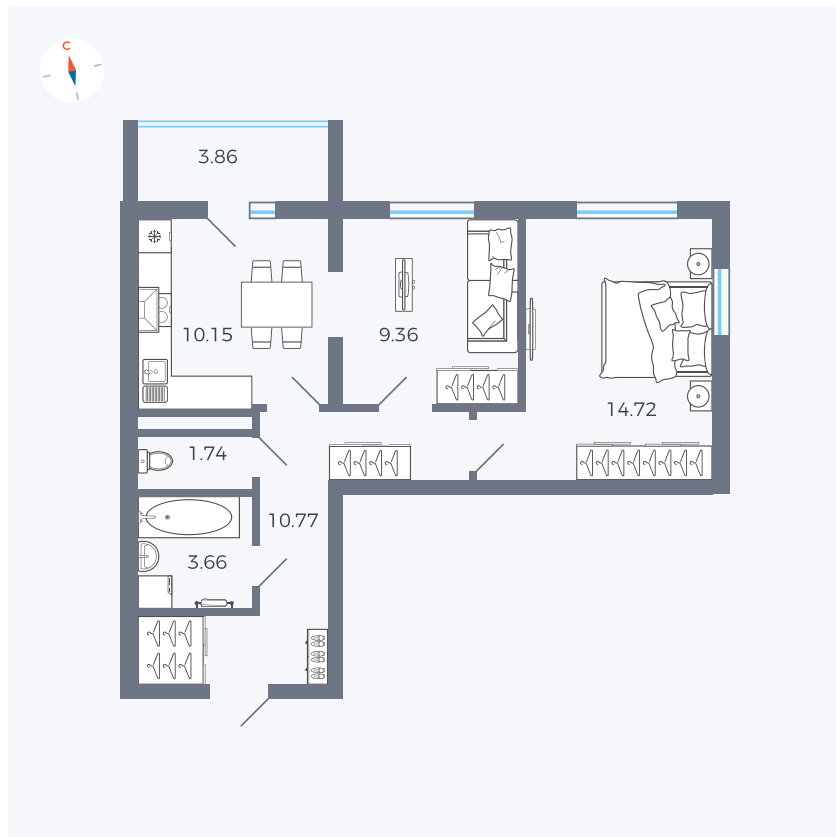

Планировка Тип 280

Квартира 104

Квартал 44.2 / Дом 2 / Секция 1 / Этаж 14

Комнат	2
Площадь	52.33 м ²
Срок сдачи	II кв. 2025
Вид из окна	

Отделка

Цена: **0 Р**

Вы можете забронировать эту квартиру, или получить консультацию позвонив по номеру