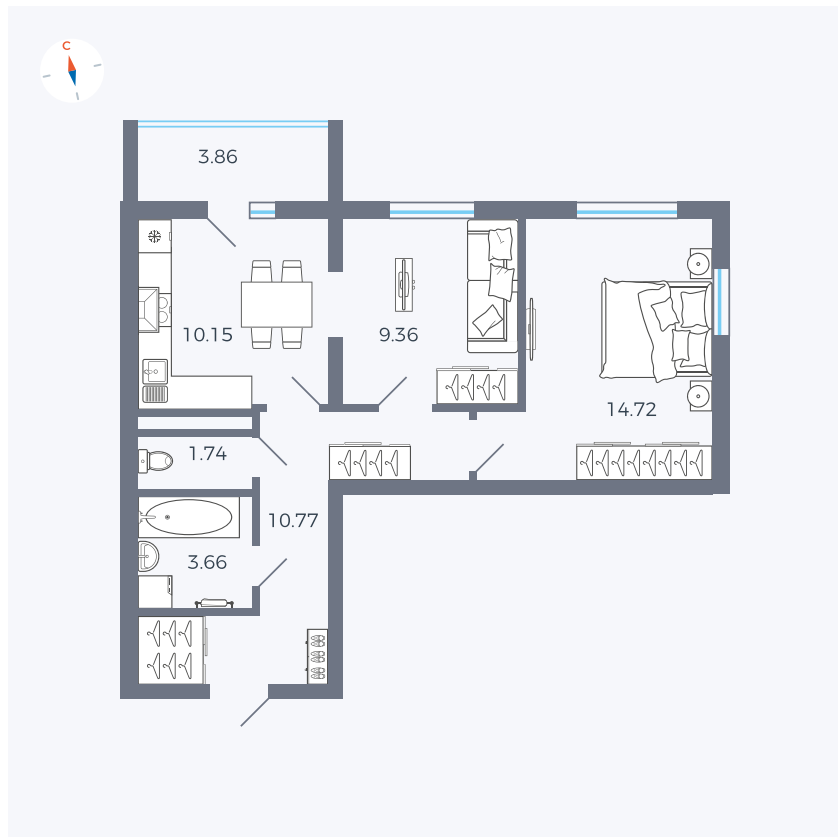

Планировка Тип 280

Квартира 104

Квартал 44.2 / Дом 2 / Секция 1 / Этаж 14

Комнат 2

Площадь 52.33 м²

Срок сдачи Дом сдан

Вид из окна

Отделка