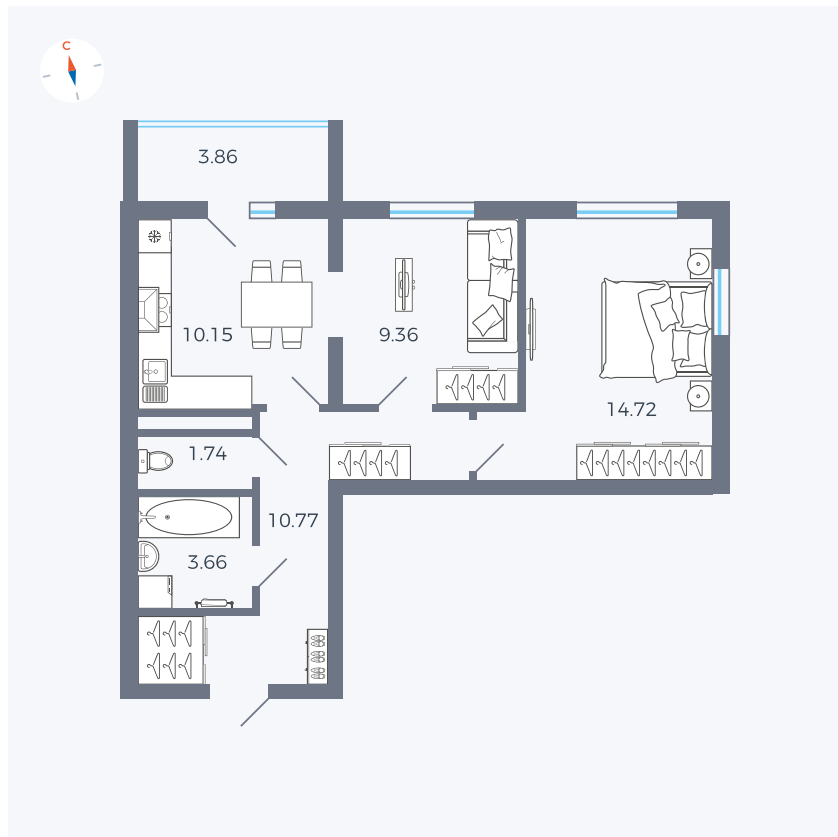

Планировка Тип 280

Квартира 104

Квартал 44.2 / Дом 2 / Секция 1 / Этаж 14

Комнат 2

Площадь 52.33 м²

Срок сдачи II кв. 2025

Вид из окна

Отделка