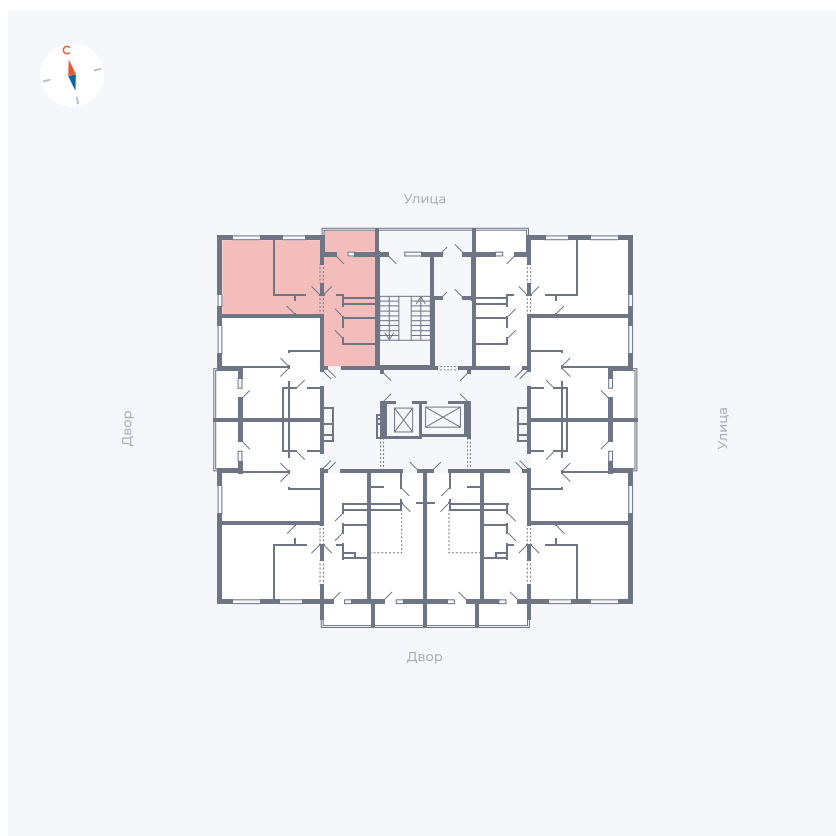

На этаже

Для заметок

Дата генерации: 23.02.2025