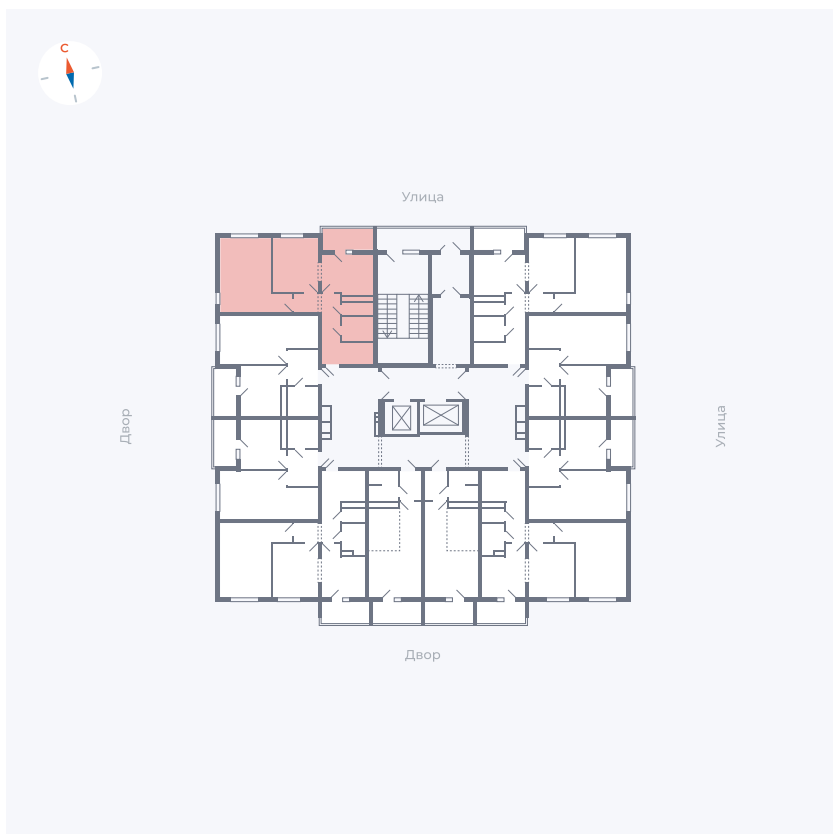

На этаже

Для заметок

Дата генерации: 23.01.2025