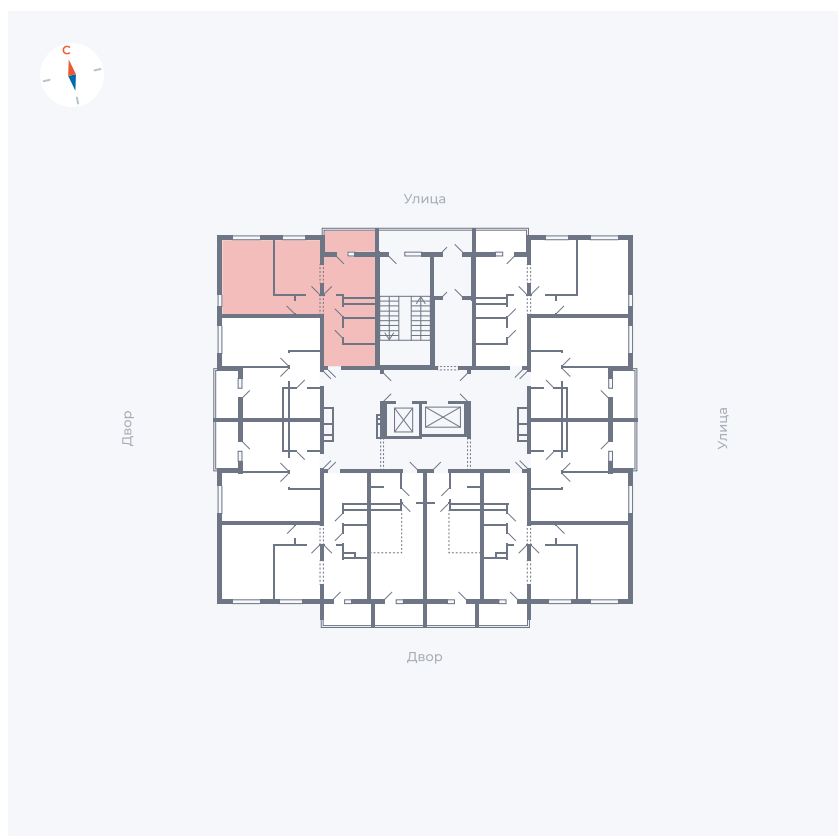

На этаже

Для заметок

Дата генерации: 27.04.2025