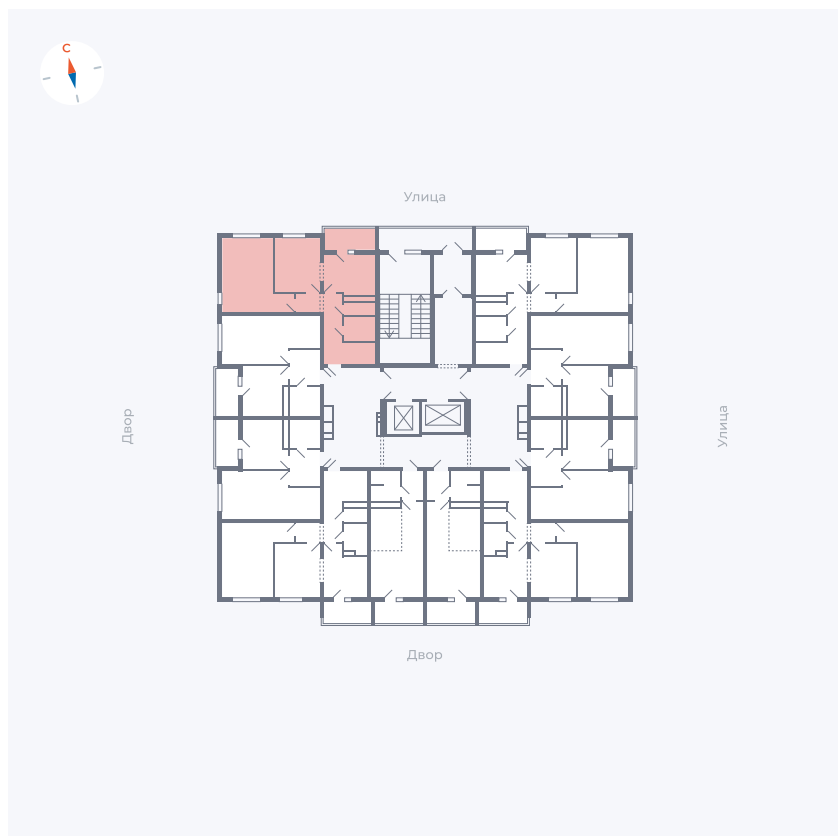

На этаже

Для заметок

Дата генерации: 18.12.2024