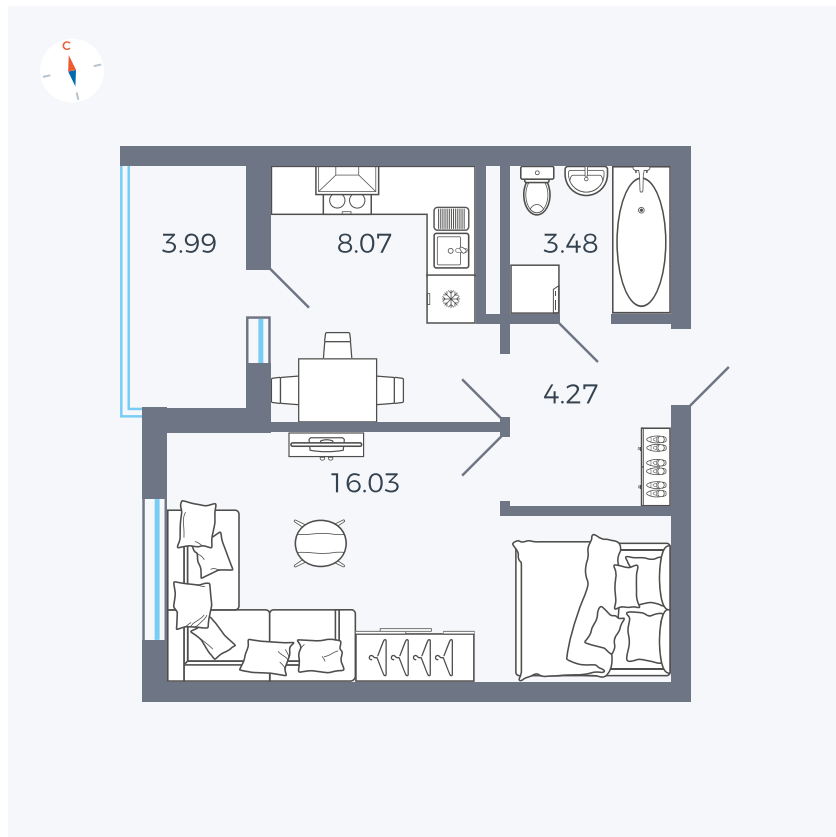

Планировка Тип 114

Квартира 47

Квартал 44.2 / Дом 1 / Секция 1 / Этаж 5

Комнат	1
Площадь	33.85 м ²
Срок сдачи	II кв. 2025
Вид из окна	Аллея

Отделка

Цена: **0 Р**

Вы можете забронировать эту квартиру, или получить консультацию позвонив по номеру