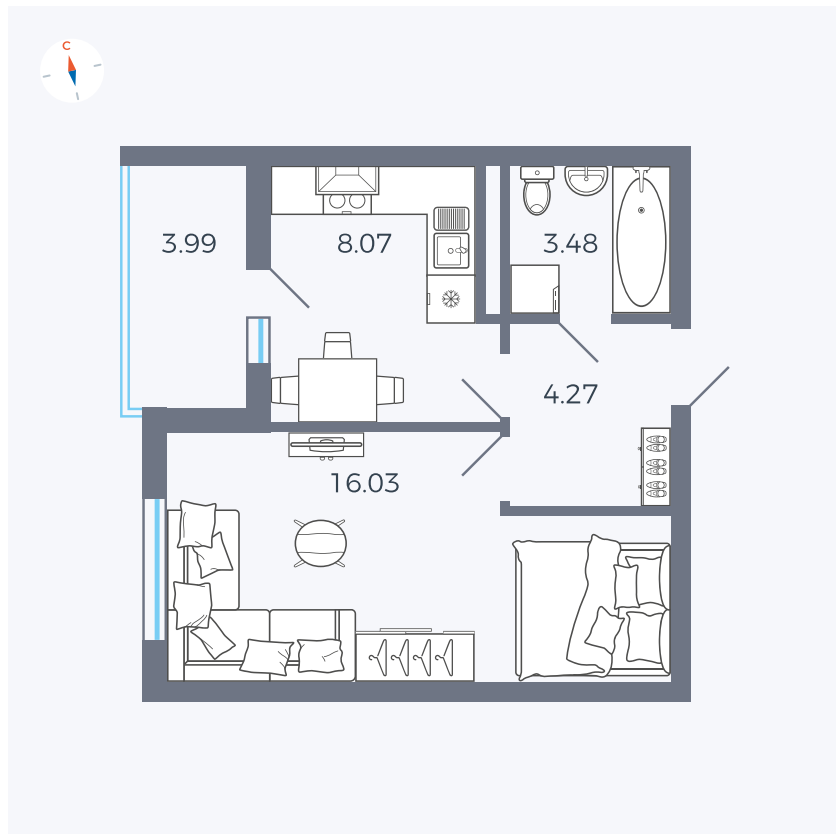

Планировка Тип 114

Квартира 47

Квартал 44.2 / Дом 1 / Секция 1 / Этаж 5

Комнат	1
Площадь	33.85 м ²
Срок сдачи	II кв. 2025
Вид из окна	Аллея

Отделка

Цена: **0 Р**

Вы можете забронировать эту квартиру, или получить консультацию позвонив по номеру