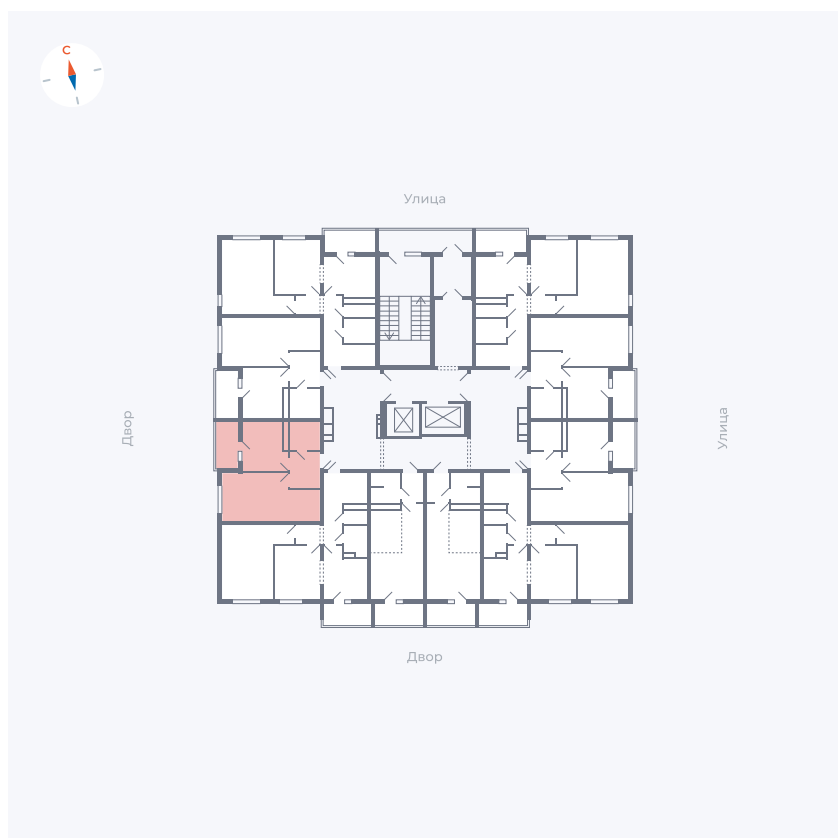

На этаже

Для заметок

Дата генерации: 23.01.2025