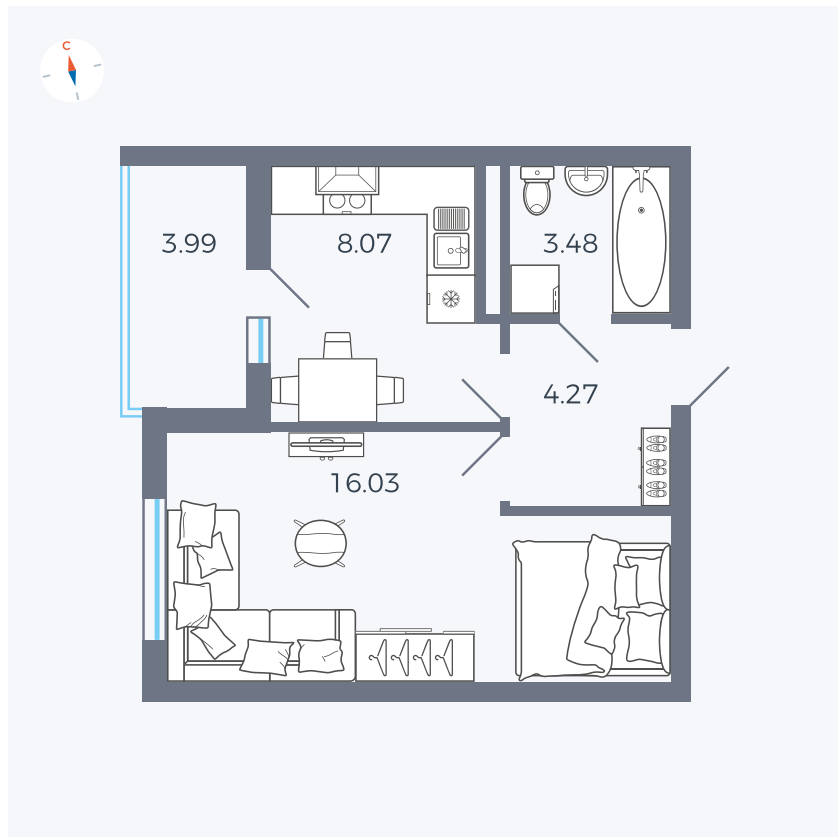

Планировка Тип 114

Квартира 47

Квартал 44.2 / Дом 1 / Секция 1 / Этаж 5

Комнат	1
Площадь	33.85 м ²
Срок сдачи	II кв. 2025
Вид из окна	Аллея

Отделка

Цена: **0 Р**

Вы можете забронировать эту квартиру, или получить консультацию позвонив по номеру