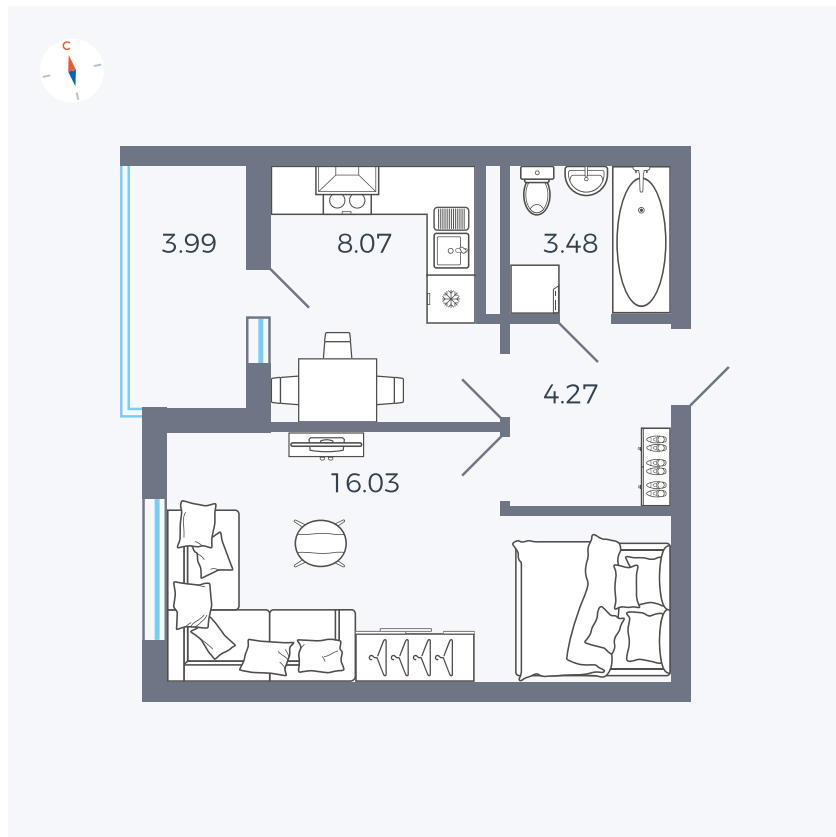

Планировка Тип 114

# Квартира 47

Квартал 44.2 / Дом 1 / Секция 1 / Этаж 5

Комнат	1
Площадь	33.85 м <sup>2</sup>
Срок сдачи	II кв. 2025
Вид из окна	Аллея