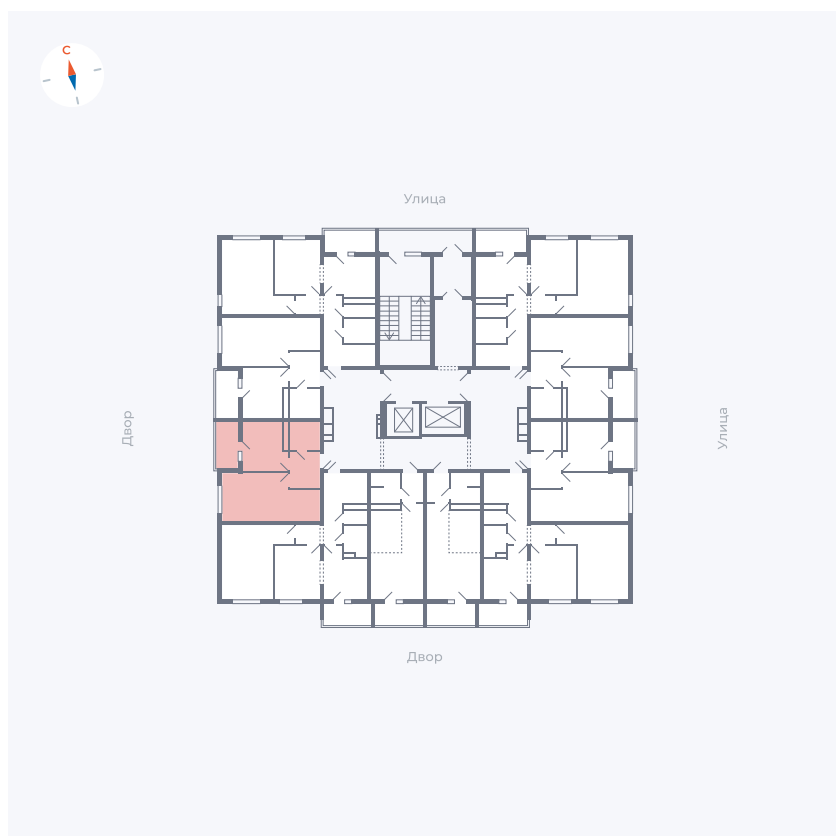

На этаже

Для заметок

Дата генерации: 23.02.2025