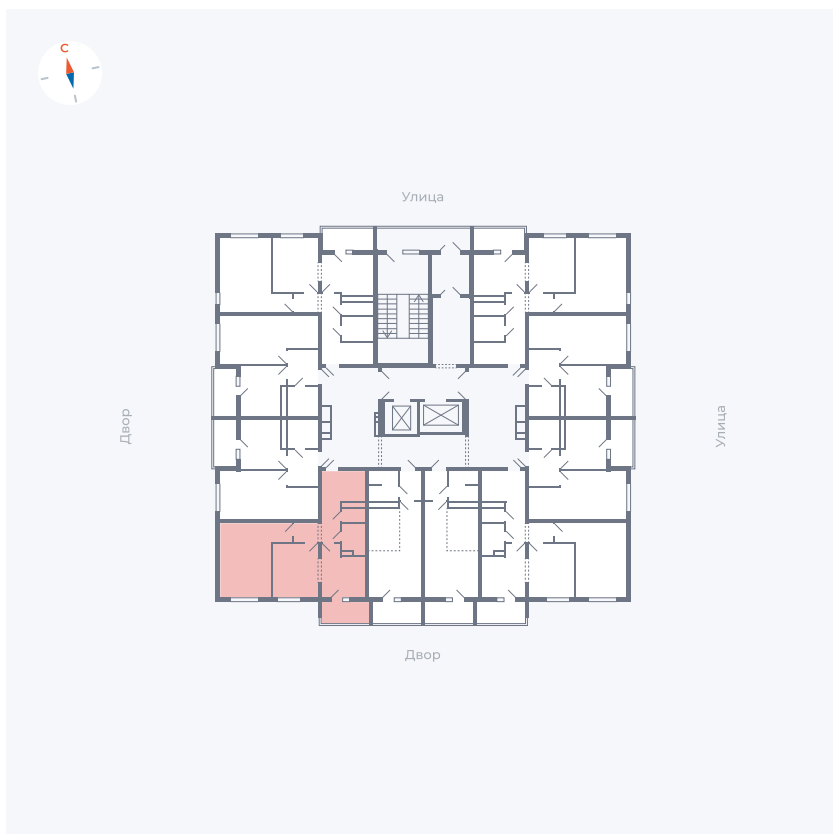

На этаже

Для заметок

Дата генерации: 18.12.2024