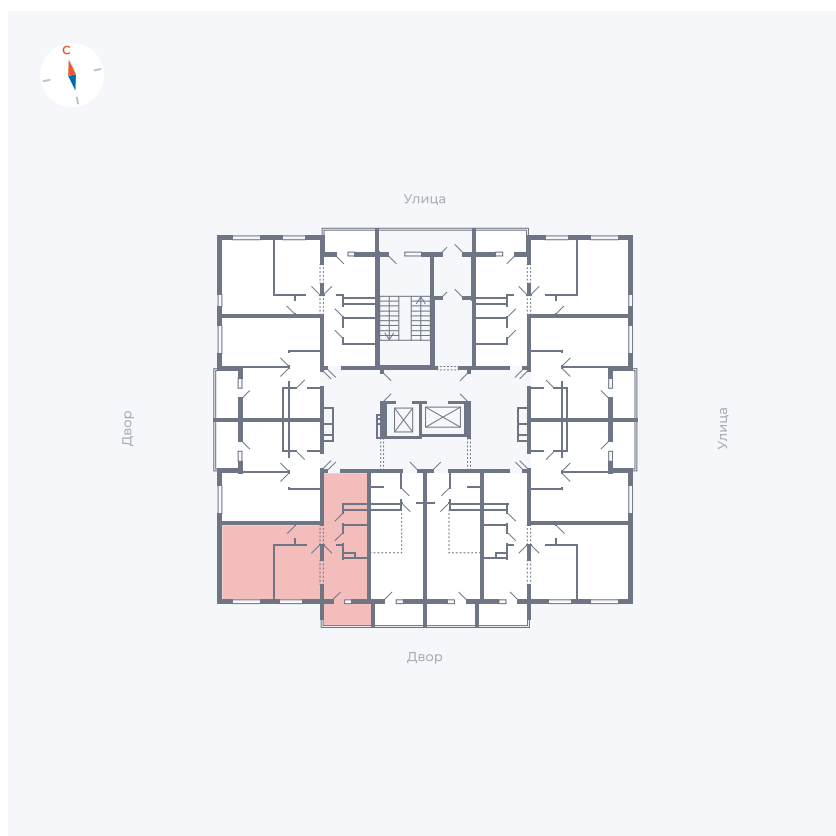

На этаже

Для заметок

Дата генерации: 04.04.2025