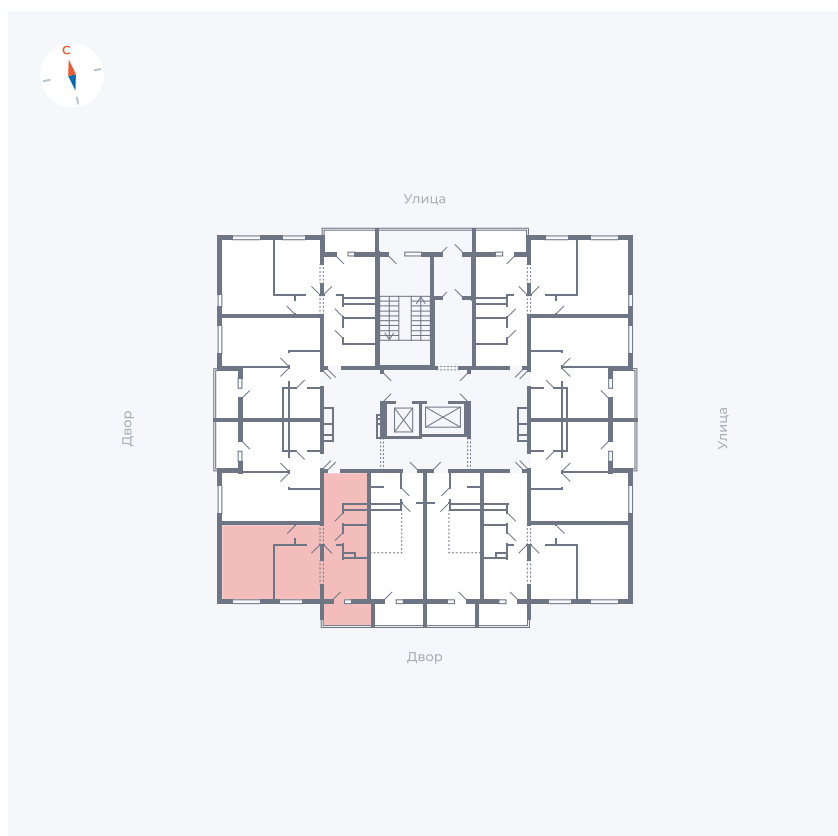

# Квартира 46

Квартал 44.2 / Дом 1 / Секция 1 / Этаж 5

Комнат	2
Площадь	49.6 м <sup>2</sup>
Срок сдачи	II кв. 2025
Вид из окна	Двор

## На этаже