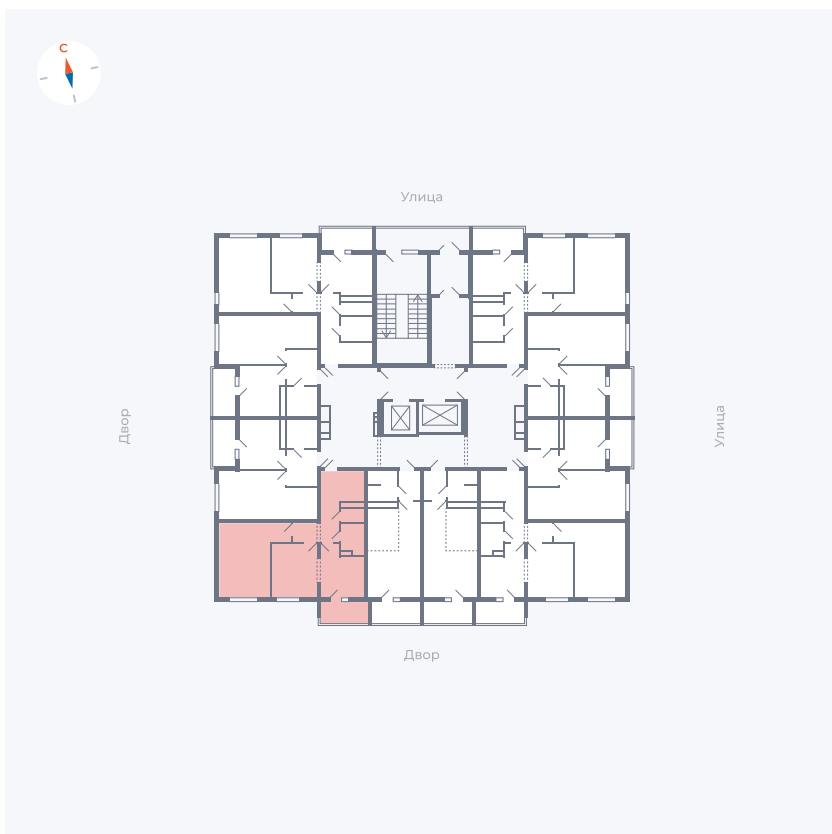

На этаже

Для заметок

Дата генерации: 18.12.2024