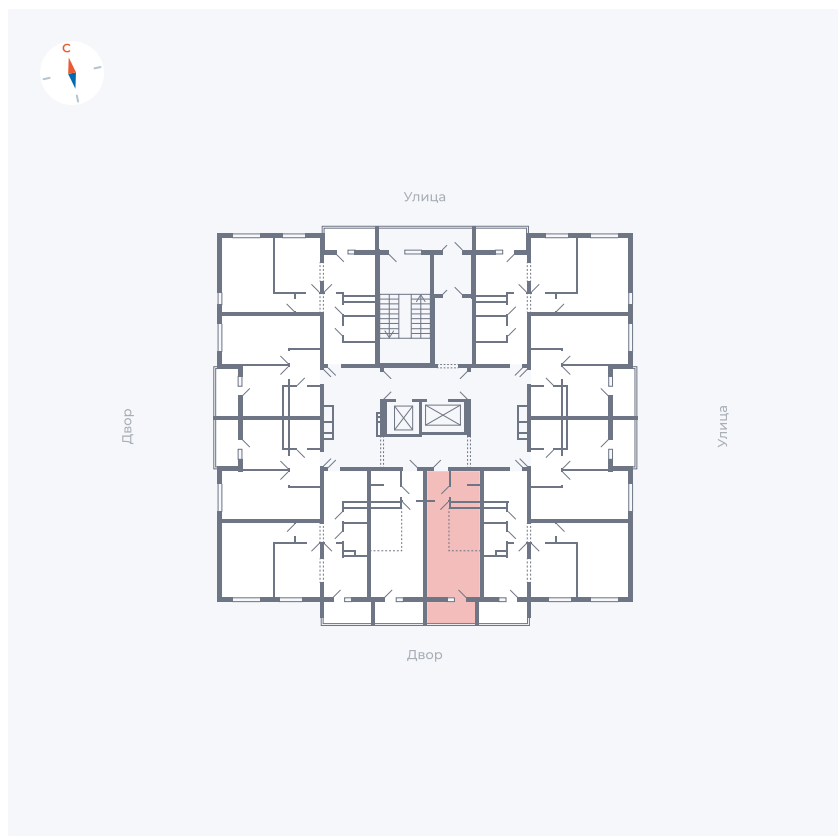

На этаже

Для заметок

Дата генерации: 18.12.2024