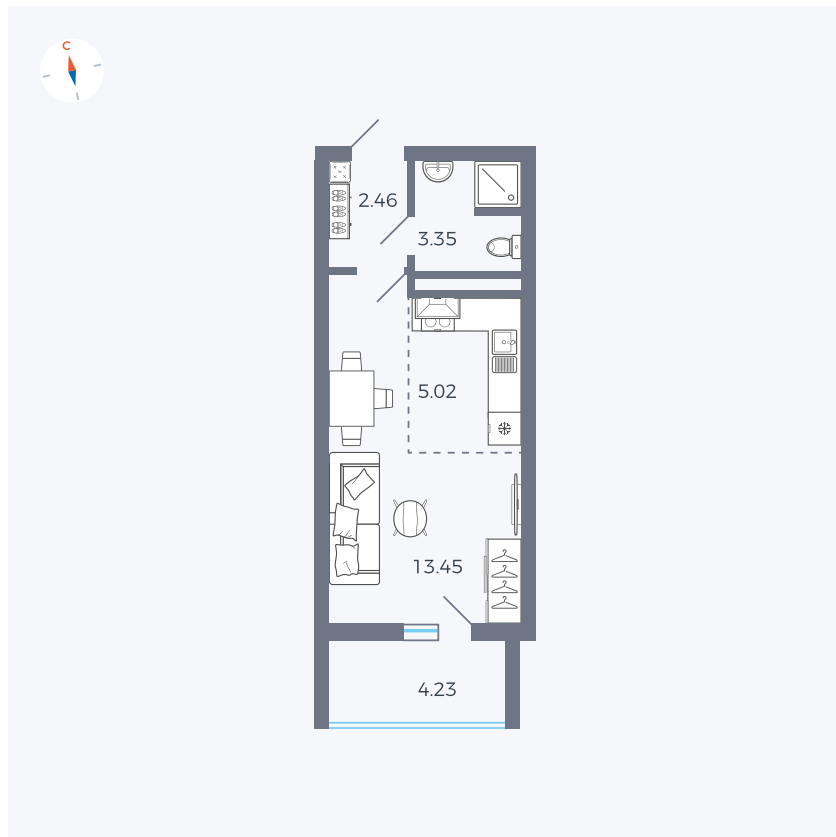

Планировка Тип 004

Квартира 44

Квартал 44.2 / Дом 1 / Секция 1 / Этаж 5

Комнат	Студия
Площадь	26.4 м ²
Срок сдачи	II кв. 2025
Вид из окна	Двор

Отделка

Цена: **0 Р**

Вы можете забронировать эту квартиру, или получить консультацию позвонив по номеру