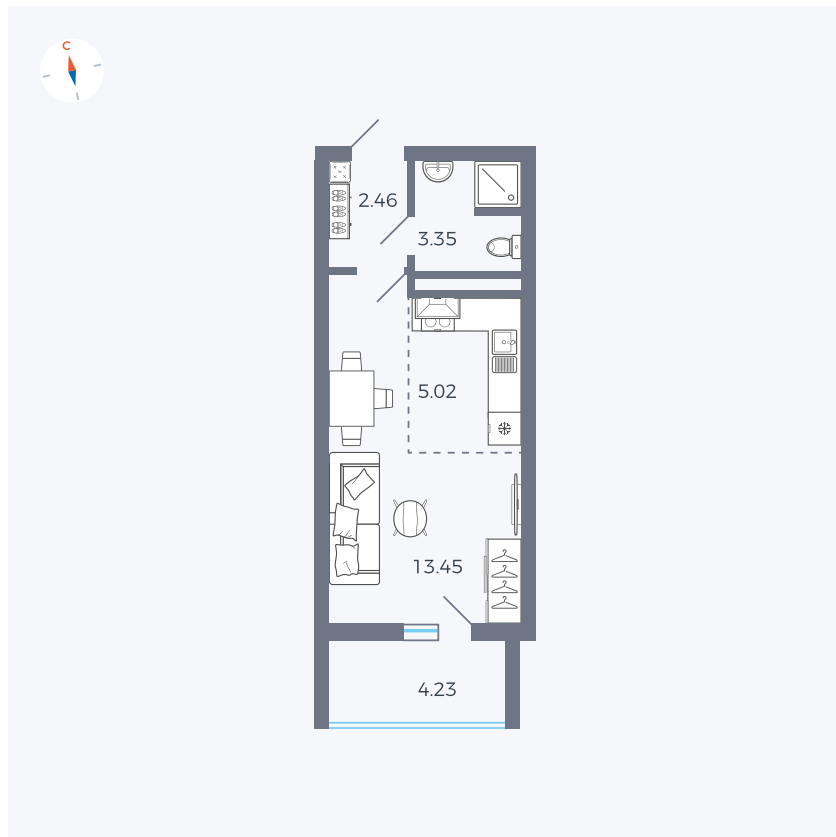

Планировка Тип 004

Квартира 44

Квартал 44.2 / Дом 1 / Секция 1 / Этаж 5

Комнат	Студия
Площадь	26.4 м²
Срок сдачи	II кв. 2025
Вид из окна	Двор

Отделка

Цена: **0 Р**

Вы можете забронировать эту квартиру, или получить консультацию позвонив по номеру

+7 (846) 264-00-64