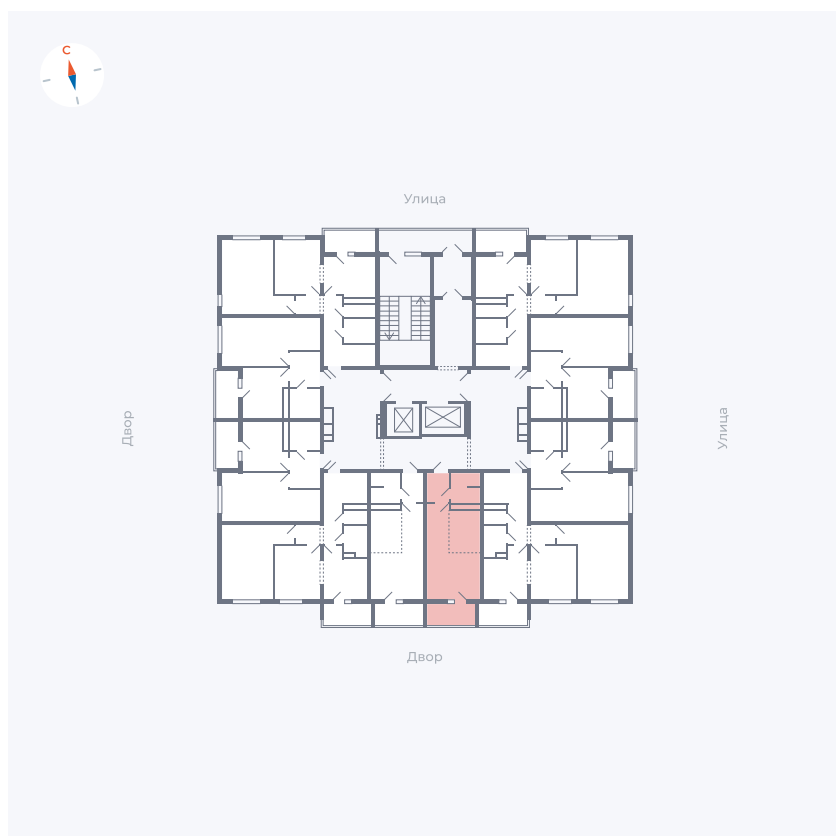

На этаже

Для заметок

Дата генерации: 04.04.2025