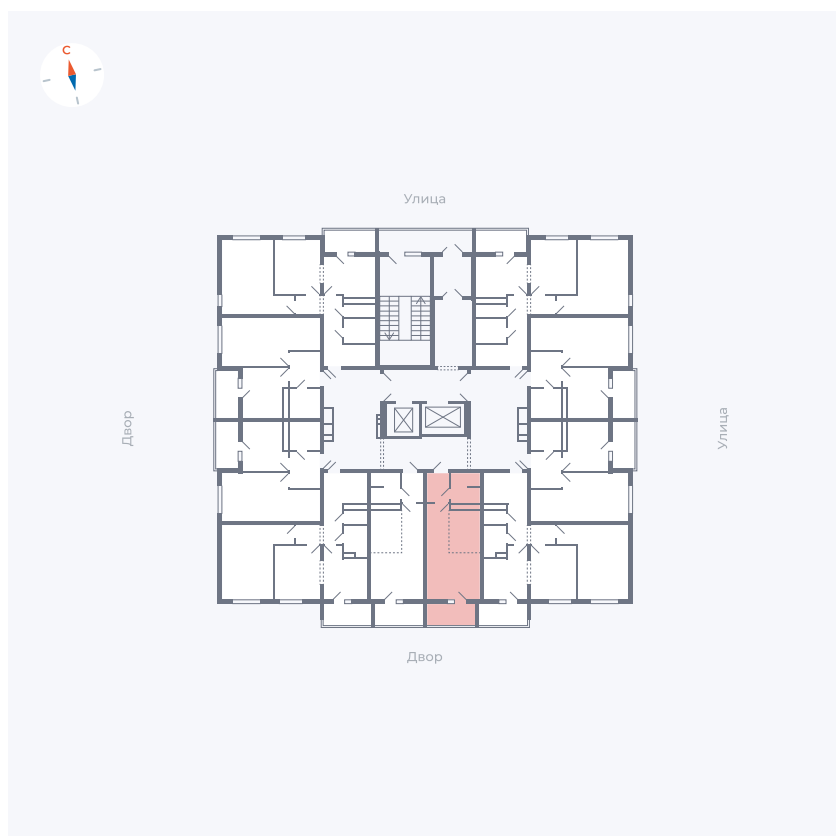

На этаже

Для заметок

Дата генерации: 23.01.2025