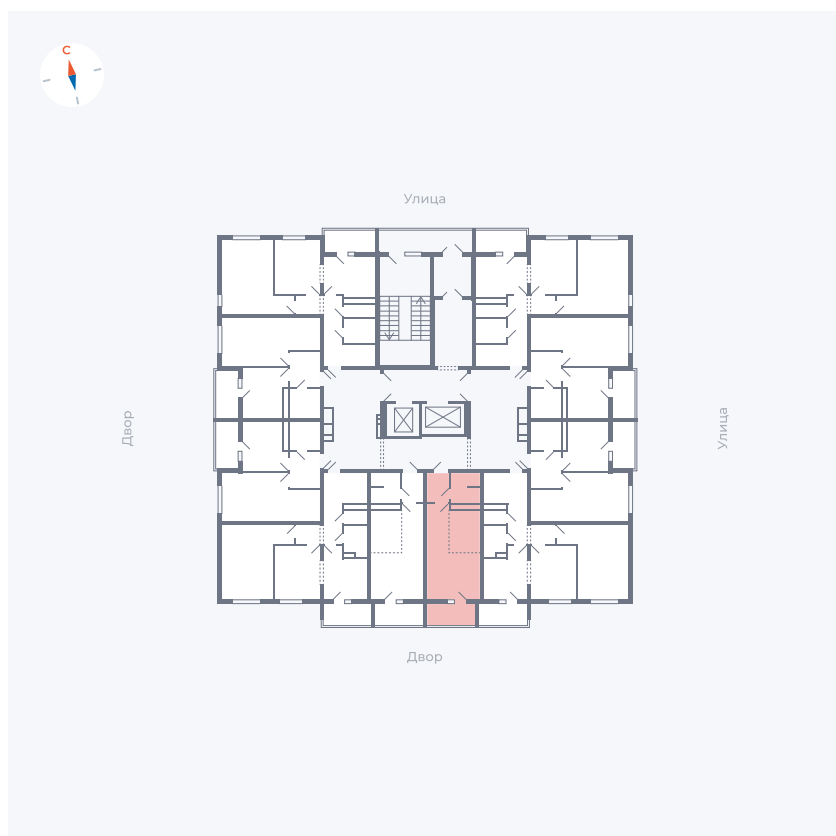

# Квартира 44

Квартал 44.2 / Дом 1 / Секция 1 / Этаж 5

|             |                     |
|-------------|---------------------|
| Комнат      | Студия              |
| Площадь     | 26.4 м <sup>2</sup> |
| Срок сдачи  | II кв. 2025         |
| Вид из окна | Двор                |

## На этаже