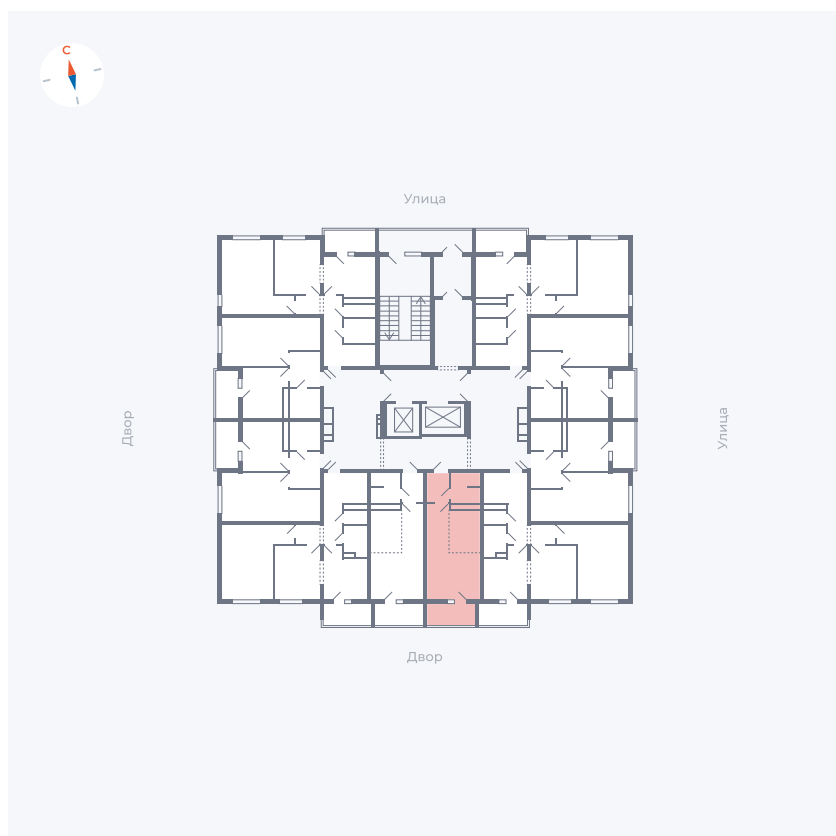

На этаже

Для заметок

Дата генерации: 23.02.2025