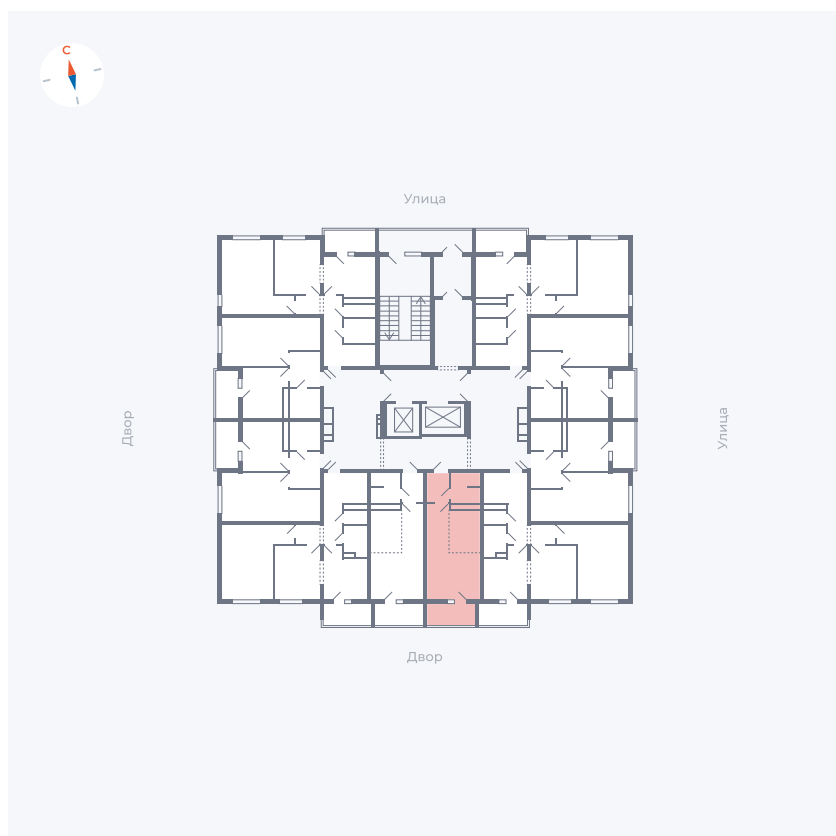

# Квартира 44

Квартал 44.2 / Дом 1 / Секция 1 / Этаж 5

Комнат	Студия
Площадь	26.4 м <sup>2</sup>
Срок сдачи	II кв. 2025
Вид из окна	Двор

## На этаже