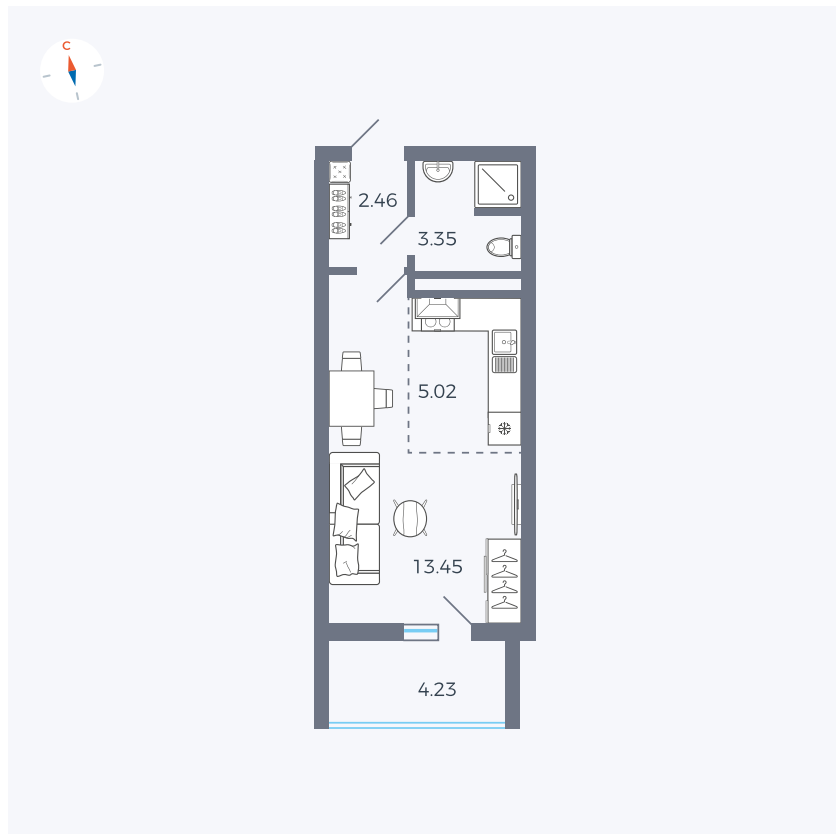

Планировка Тип 004

Квартира 44

Квартал 44.2 / Дом 1 / Секция 1 / Этаж 5

Комнат	Студия
Площадь	26.4 м ²
Срок сдачи	Дом сдан
Вид из окна	Двор

Отделка

Цена:

0 ₹

Вы можете забронировать эту квартиру, или получить консультацию позвонив по номеру