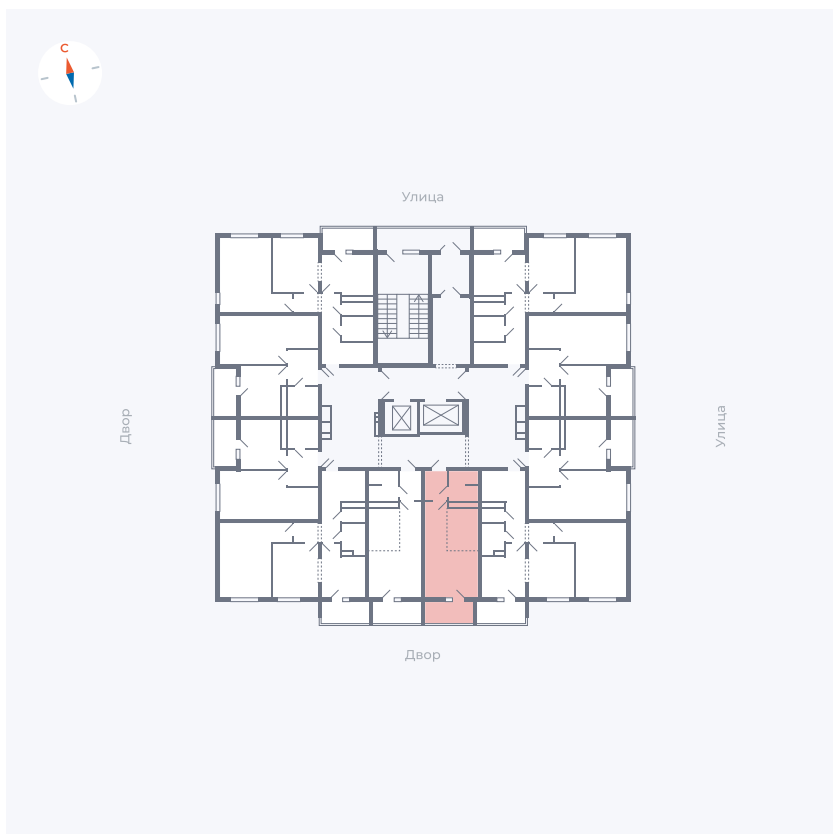

На этаже

Для заметок

Дата генерации: 18.12.2024