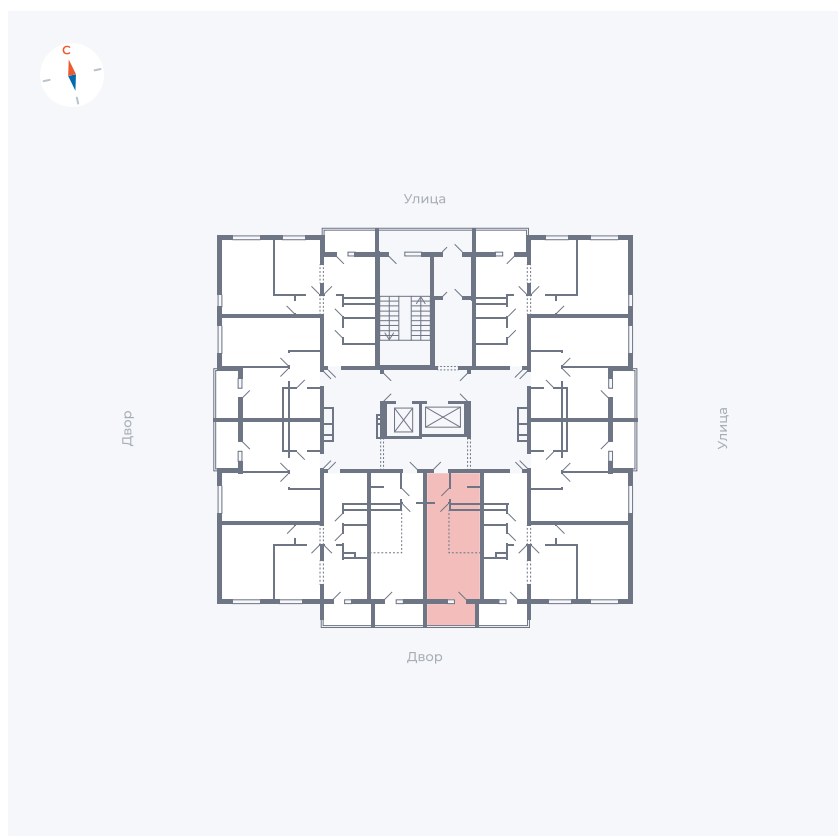

На этаже

Для заметок

Дата генерации: 23.01.2025