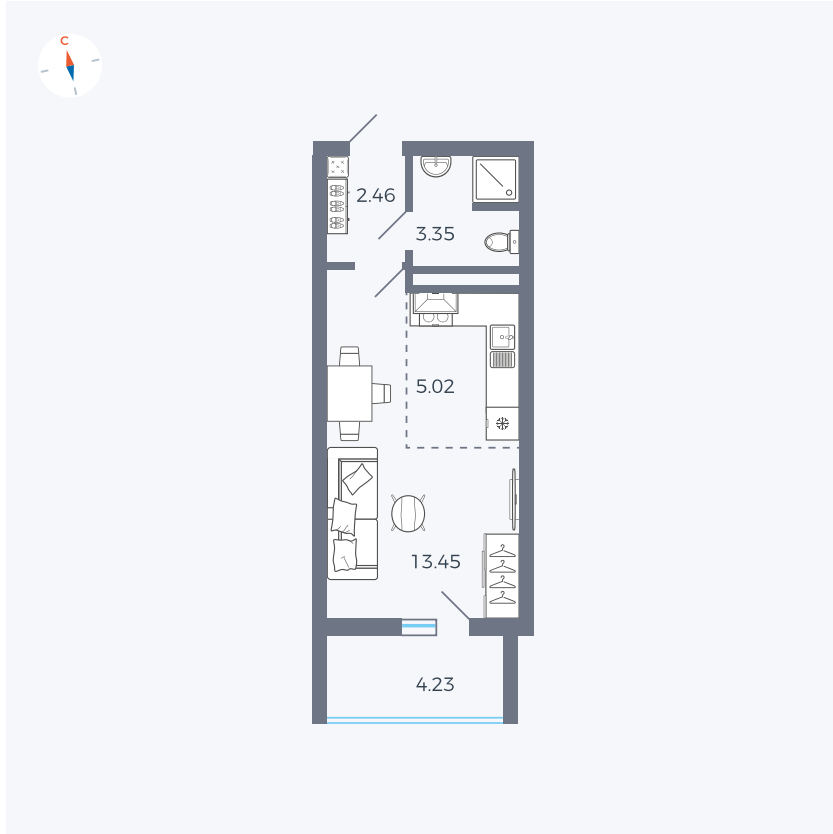

Планировка Тип 004

Квартира 44

Квартал 44.2 / Дом 1 / Секция 1 / Этаж 5

Комнат	Студия
Площадь	26.4 м ²
Срок сдачи	II кв. 2025
Вид из окна	Двор

Отделка

Цена:

0 ₽

Вы можете забронировать эту квартиру, или получить консультацию позвонив по номеру