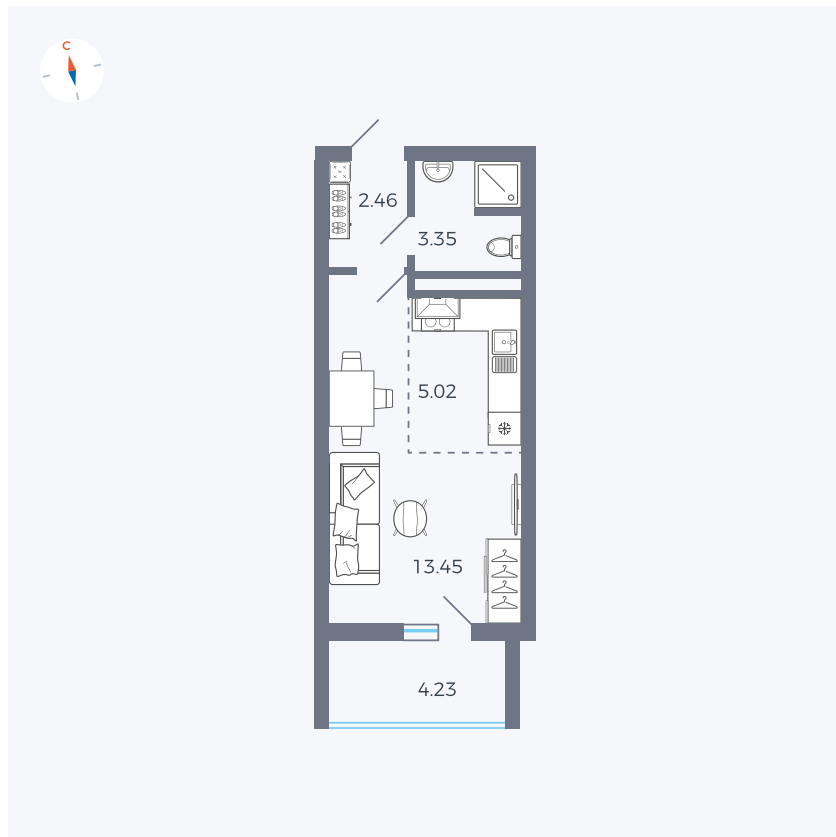

# Квартира 44

Квартал 44.2 / Дом 1 / Секция 1 / Этаж 5

Комнат	Студия
Площадь	26.4 м <sup>2</sup>
Срок сдачи	II кв. 2025
Вид из окна	Двор