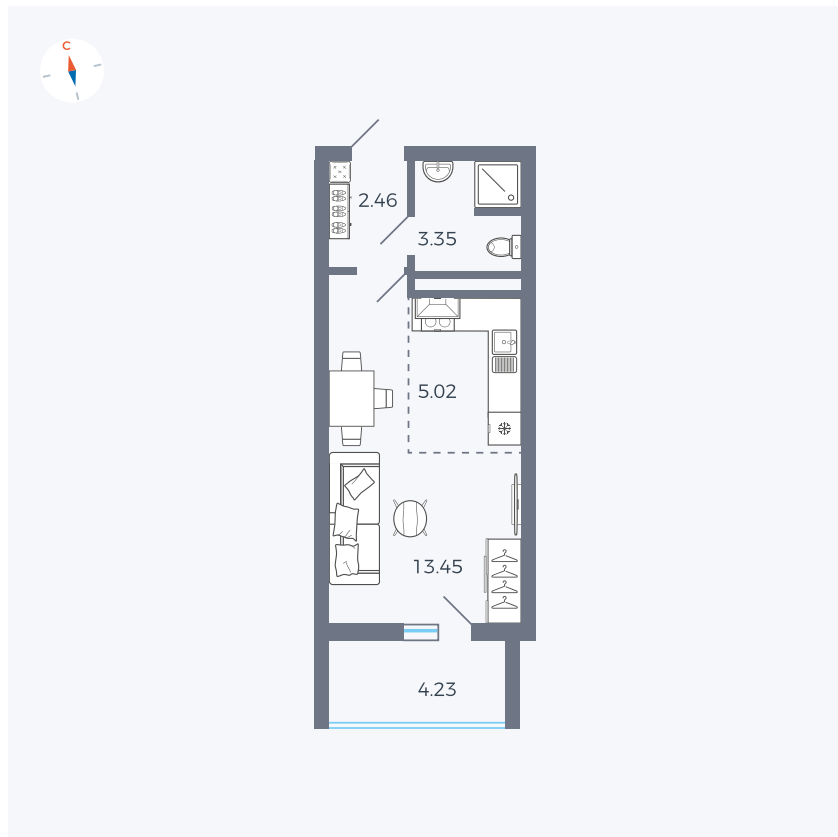

Планировка Тип 004

# Квартира 44

Квартал 44.2 / Дом 1 / Секция 1 / Этаж 5

Комнат	Студия
Площадь	26.4 м <sup>2</sup>
Срок сдачи	II кв. 2025
Вид из окна	Двор