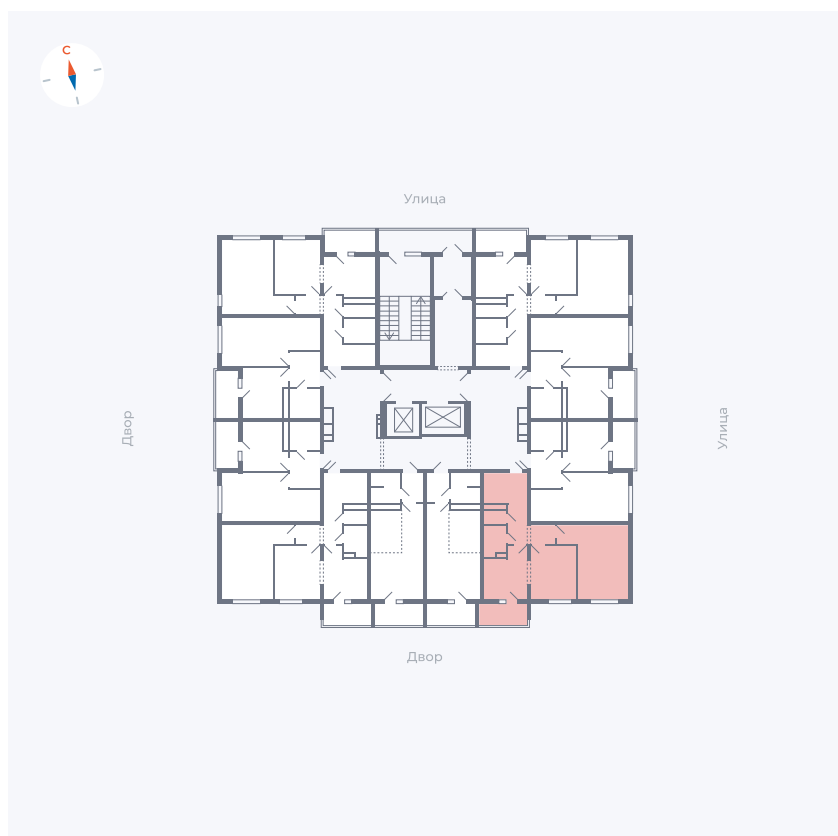

На этаже

Для заметок

Дата генерации: 23.01.2025