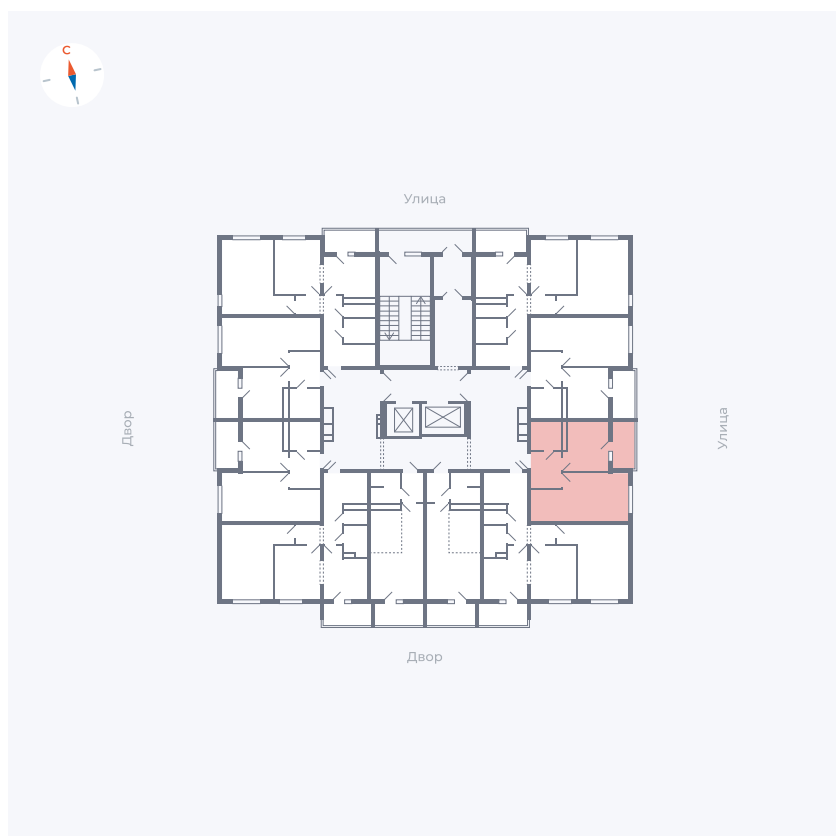

На этаже

Для заметок

Дата генерации: 24.02.2025