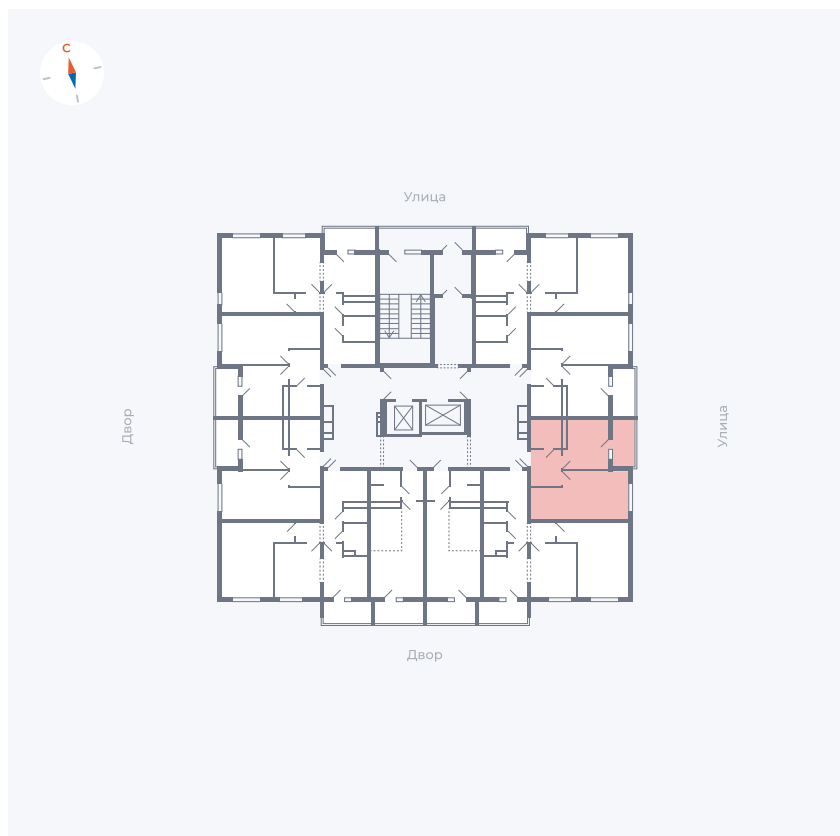

На этаже

Для заметок

Дата генерации: 04.04.2025