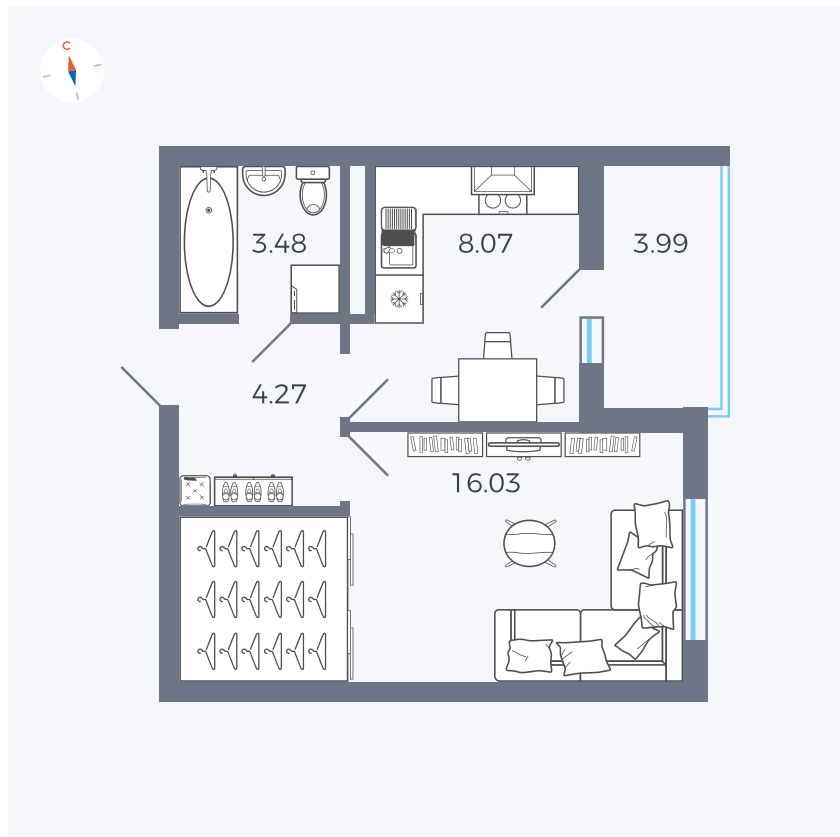

Планировка Тип 1143

Квартира 42

Квартал 44.2 / Дом 1 / Секция 1 / Этаж 5

Комнат	1
Площадь	33.85 м ²
Срок сдачи	Дом сдан
Вид из окна	Улица

Отделка

Цена:

0 **₽**

Вы можете забронировать эту квартиру, или получить консультацию позвонив по номеру