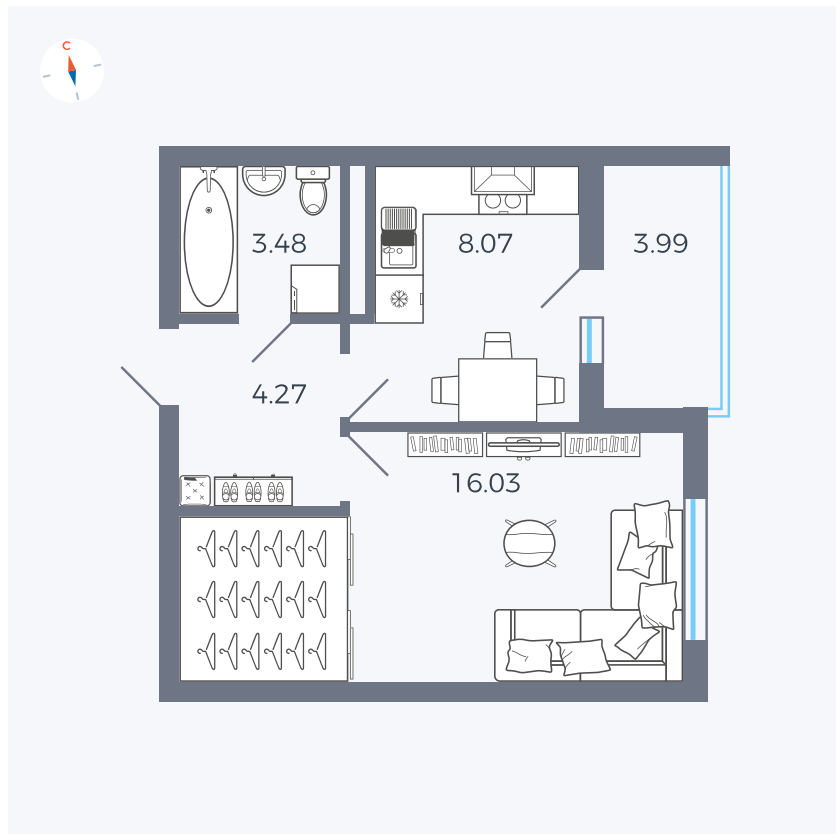

Планировка Тип 114з

# Квартира 42

Квартал 44.2 / Дом 1 / Секция 1 / Этаж 5

Комнат ..... 1

Площадь ..... 33.85 м<sup>2</sup>

Срок сдачи ..... Дом сдан

Вид из окна ..... Улица