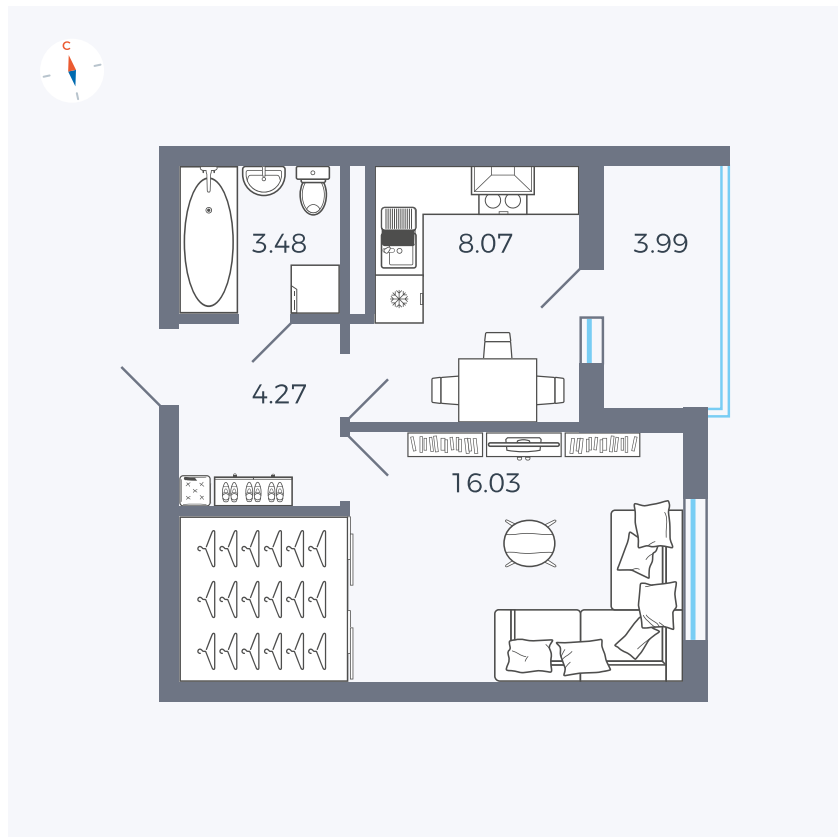

Планировка Тип 1143

Квартира 42

Квартал 44.2 / Дом 1 / Секция 1 / Этаж 5

Комнат	1
Площадь	33.85 м²
Срок сдачи	II кв. 2025
Вид из окна	Улица

Отделка

Цена:

0 Р

Вы можете забронировать эту квартиру, или получить консультацию позвонив по номеру