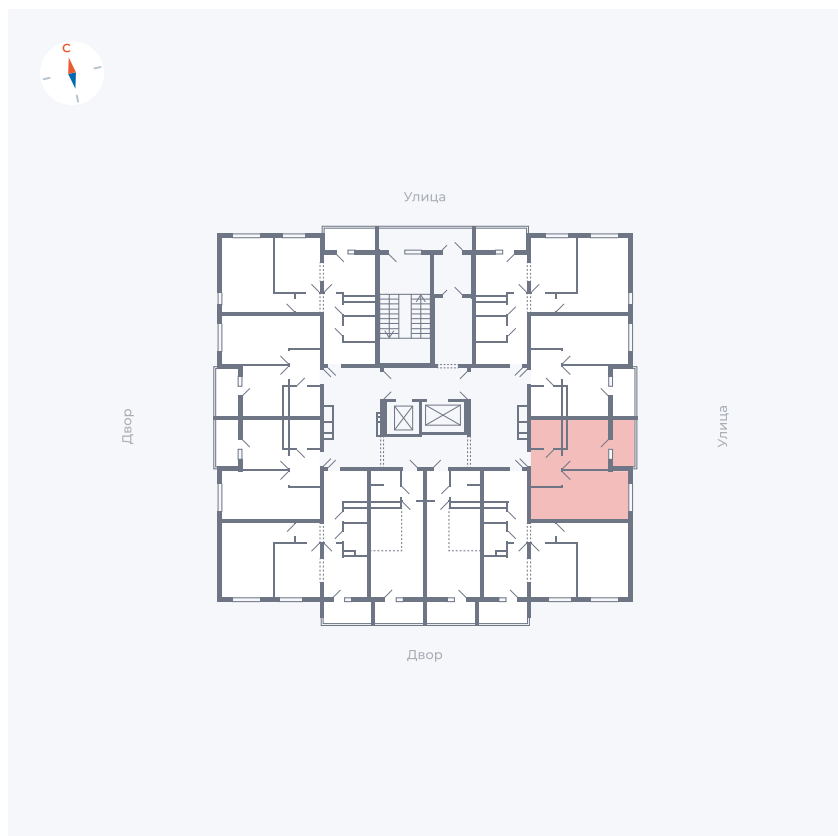

На этаже

Для заметок

Дата генерации: 18.12.2024