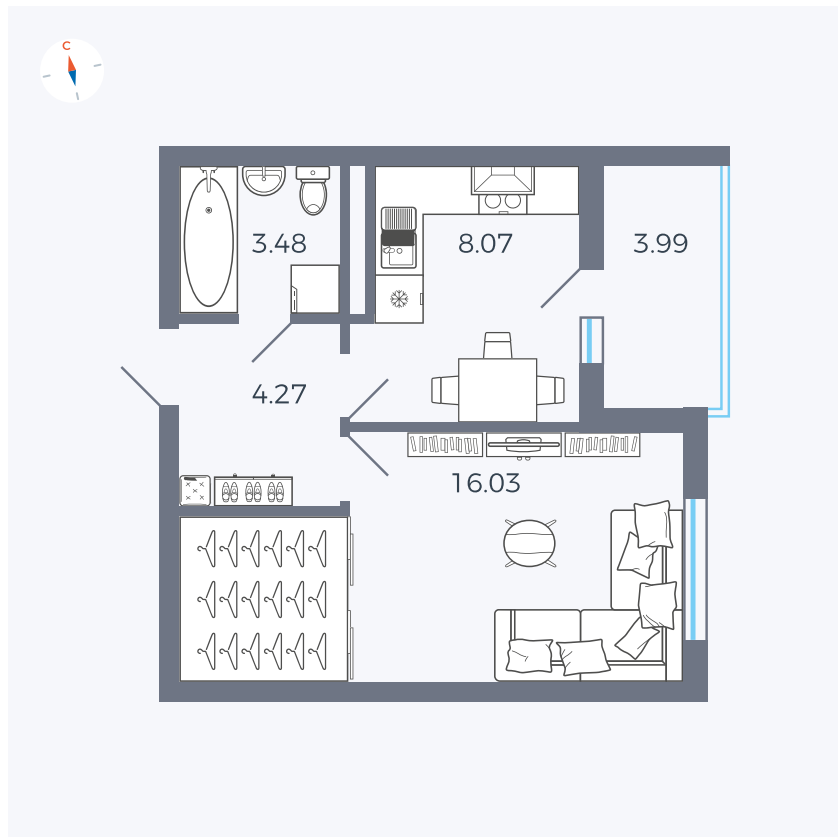

Планировка Тип 1143

Квартира 42

Квартал 44.2 / Дом 1 / Секция 1 / Этаж 5

Комнат	1
Площадь	33.85 м ²
Срок сдачи	II кв. 2025
Вид из окна	Улица

Отделка

Цена:

0 ₹

Вы можете забронировать эту квартиру, или получить консультацию позвонив по номеру