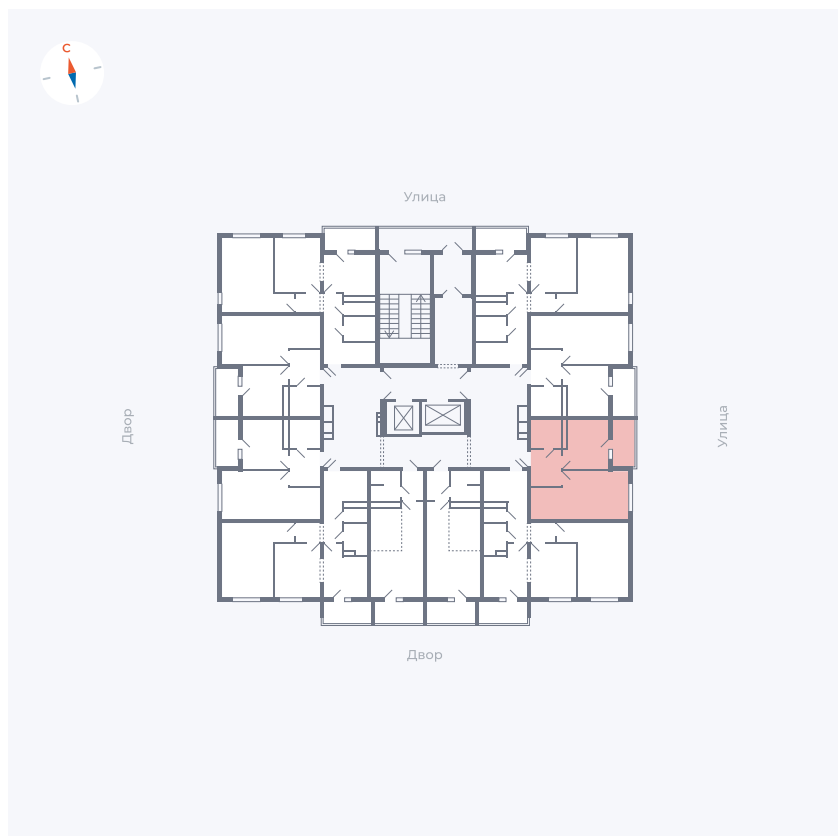

На этаже

Для заметок

Дата генерации: 24.02.2025