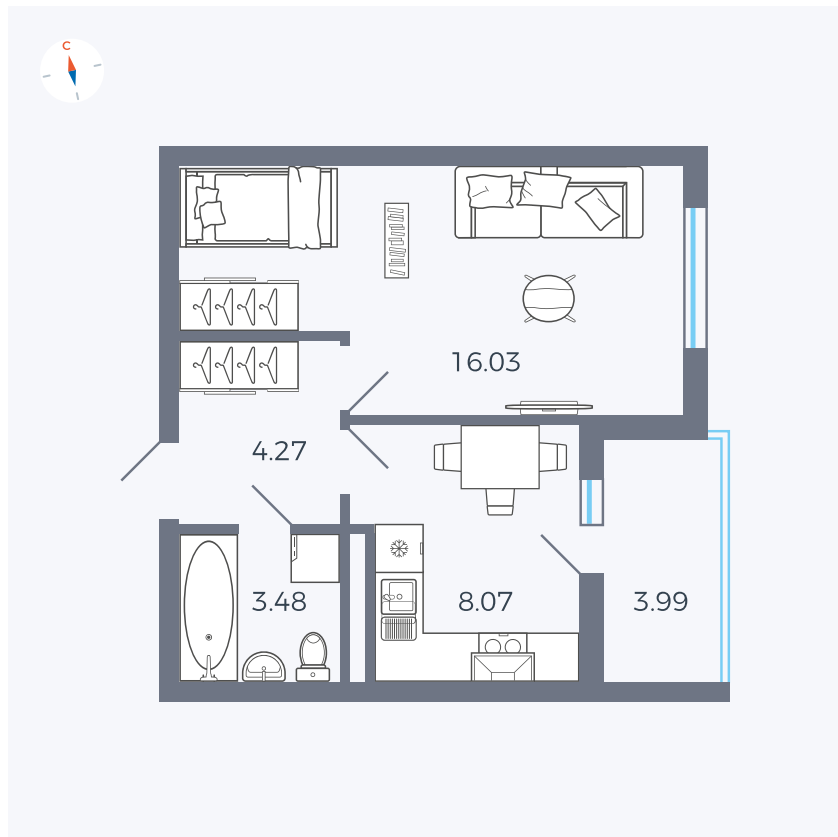

Планировка Тип 114

Квартира 41

Квартал 44.2 / Дом 1 / Секция 1 / Этаж 5

Комнат	1
Площадь	33.85 м ²
Срок сдачи	II кв. 2025
Вид из окна	Улица

Отделка

Цена:

0 Р

Вы можете забронировать эту квартиру, или получить консультацию позвонив по номеру