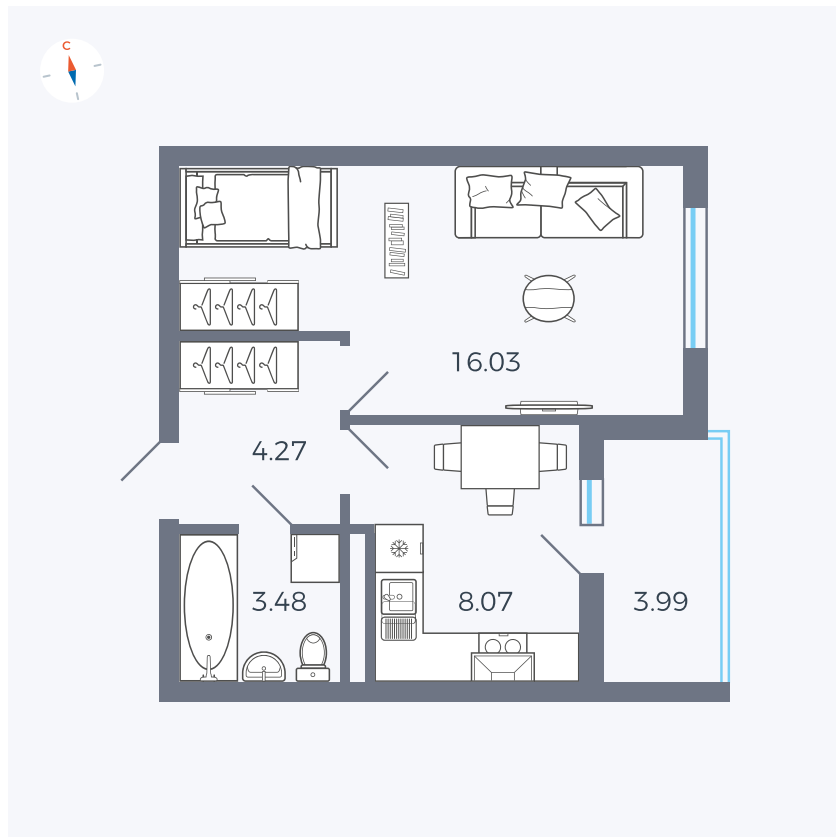

Планировка Тип 114

Квартира 41

Квартал 44.2 / Дом 1 / Секция 1 / Этаж 5

Комнат	1
Площадь	33.85 м²
Срок сдачи	Дом сдан
Вид из окна	Улица

Отделка

Цена:

0 Р

Вы можете забронировать эту квартиру, или получить консультацию позвонив по номеру