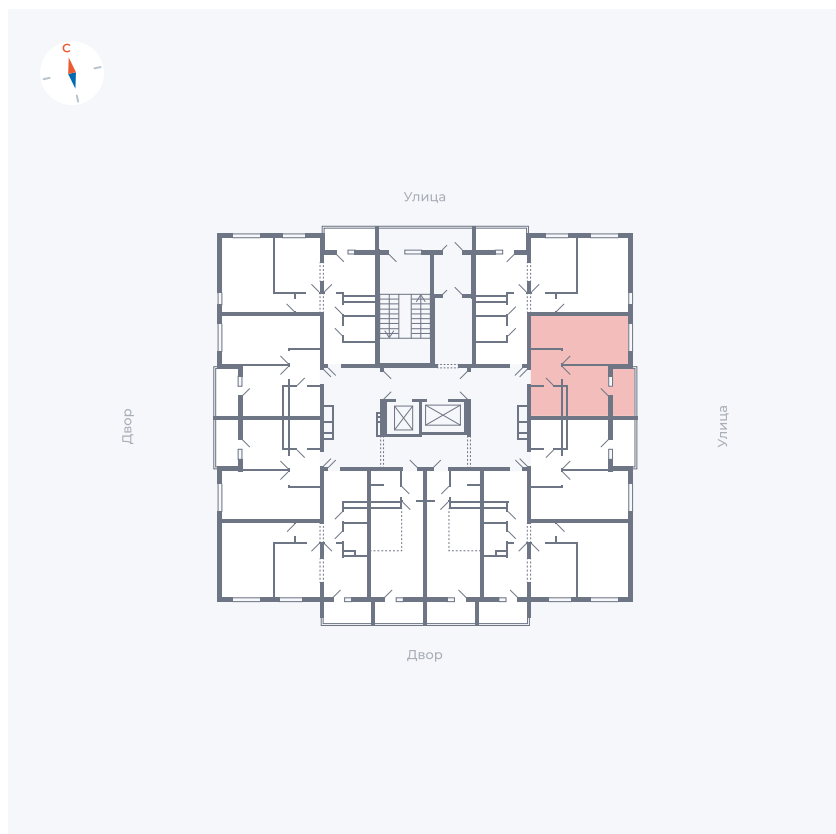

На этаже

Для заметок

Дата генерации: 04.04.2025