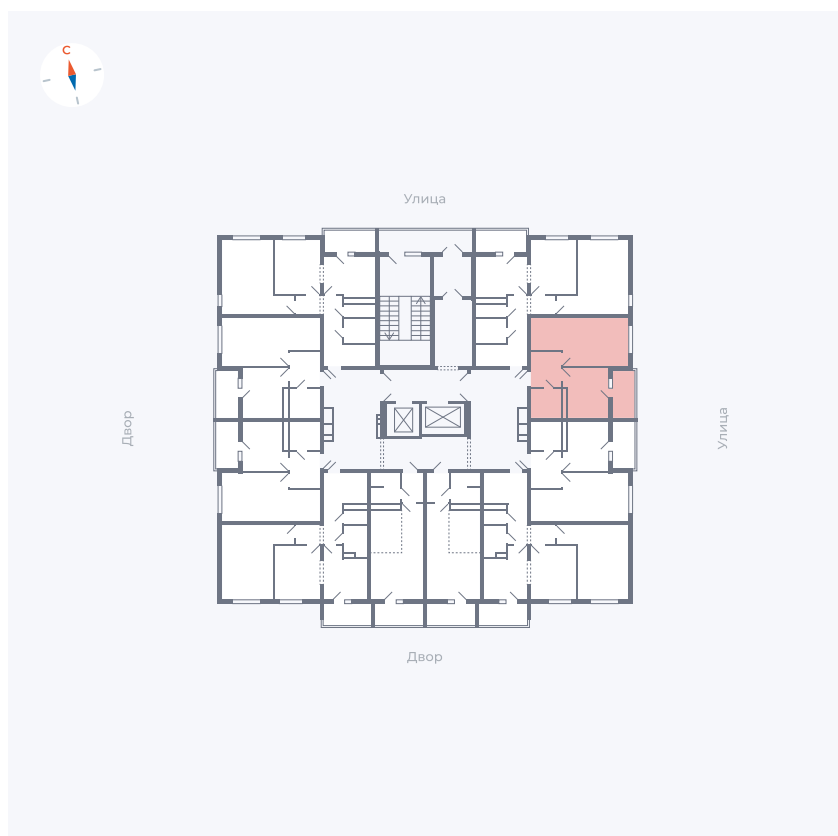

На этаже

Для заметок

Дата генерации: 23.02.2025