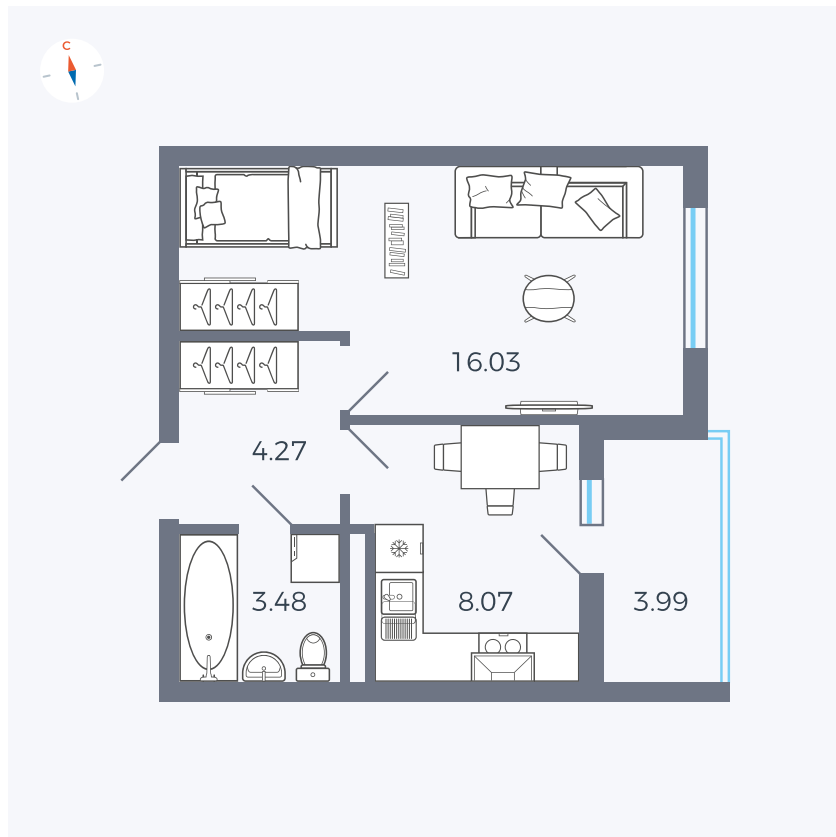

Планировка Тип 114

Квартира 41

Квартал 44.2 / Дом 1 / Секция 1 / Этаж 5

Комнат 1

Площадь 33.85 м²

Срок сдачи II кв. 2025

Вид из окна Улица

Отделка