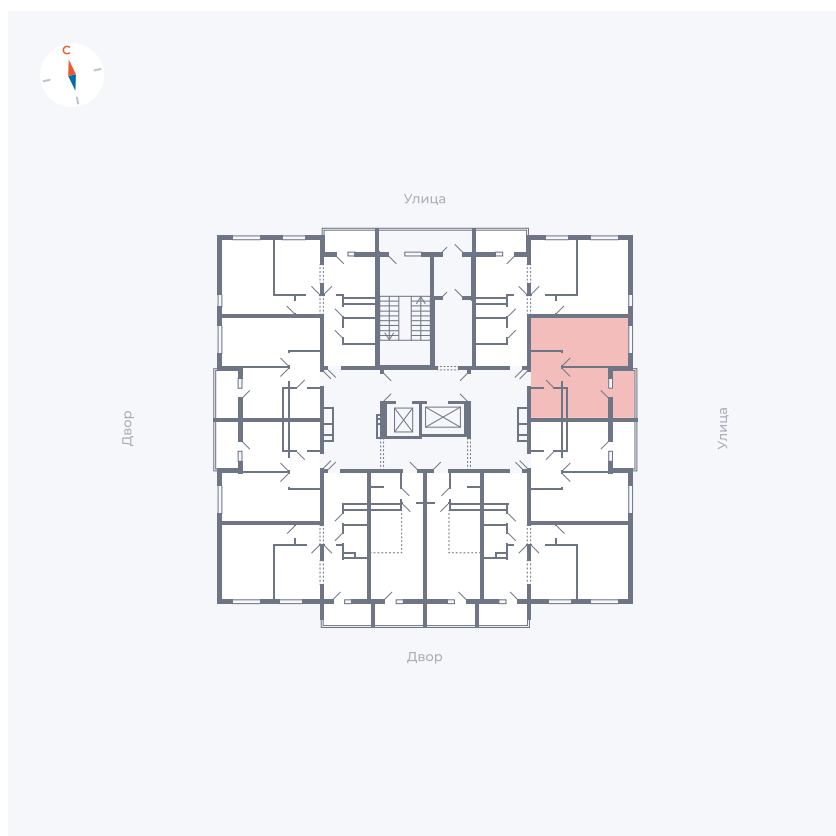

На этаже

Для заметок

Дата генерации: 23.02.2025