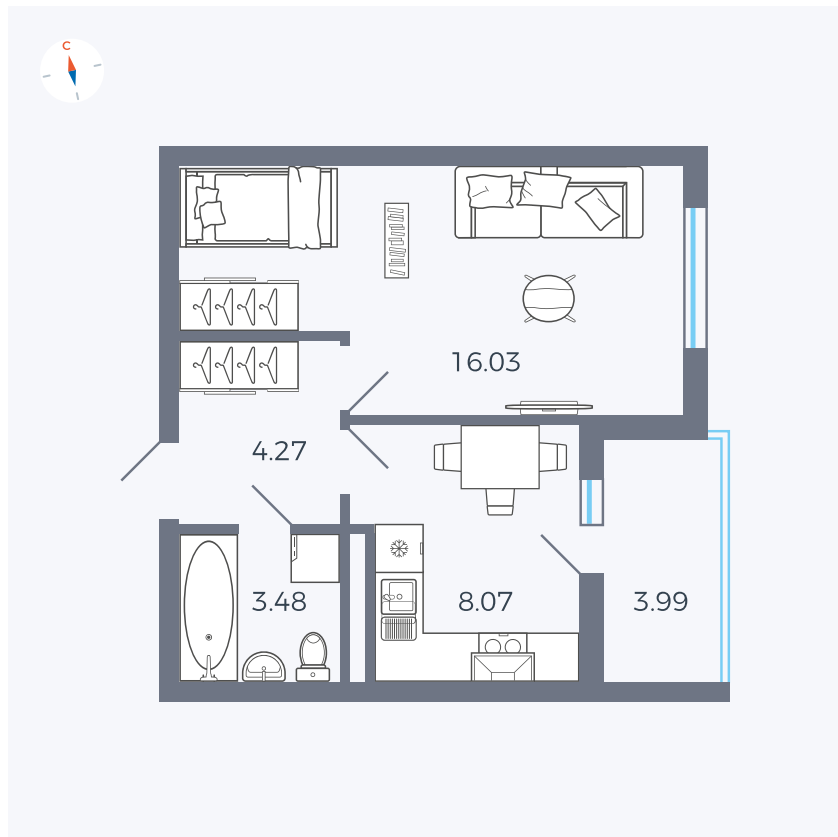

Планировка Тип 114

Квартира 41

Квартал 44.2 / Дом 1 / Секция 1 / Этаж 5

Комнат 1

Площадь 33.85 м²

Срок сдачи II кв. 2025

Вид из окна Улица

Отделка