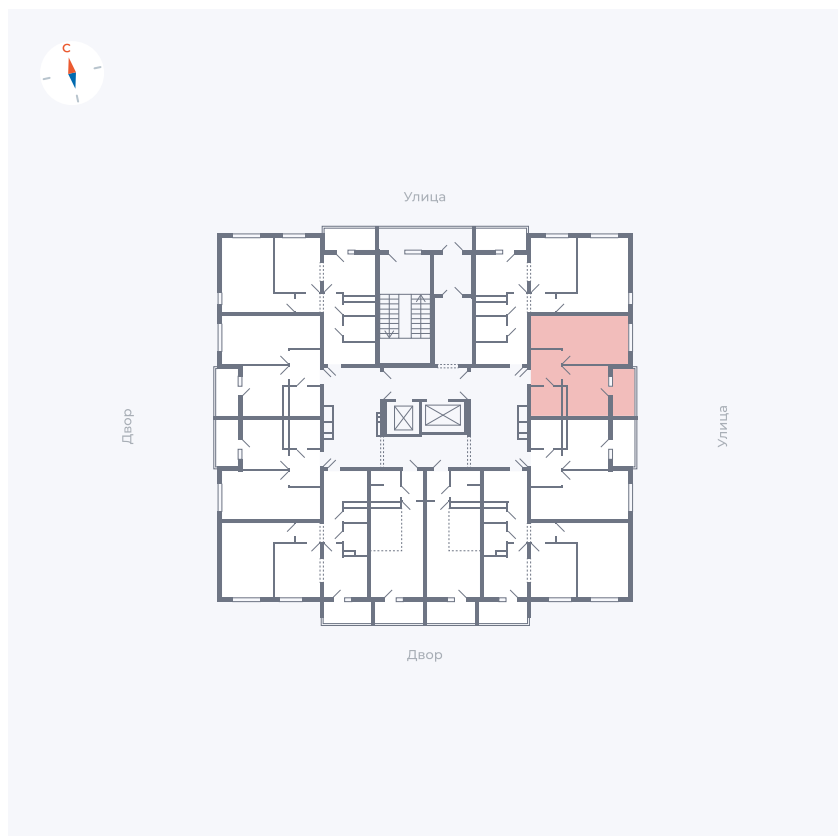

# Квартира 41

Квартал 44.2 / Дом 1 / Секция 1 / Этаж 5

Комнат	1
Площадь	33.85 м <sup>2</sup>
Срок сдачи	Дом сдан
Вид из окна	Улица

## На этаже