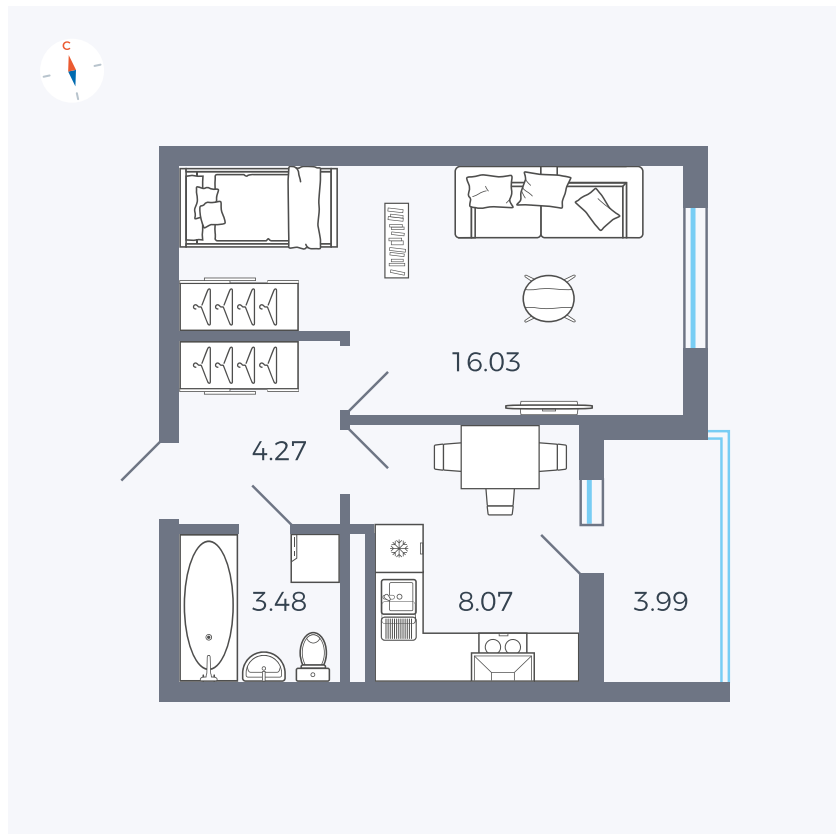

Планировка Тип 114

Квартира 41

Квартал 44.2 / Дом 1 / Секция 1 / Этаж 5

Комнат 1

Площадь 33.85 м²

Срок сдачи II кв. 2025

Вид из окна Улица

Отделка