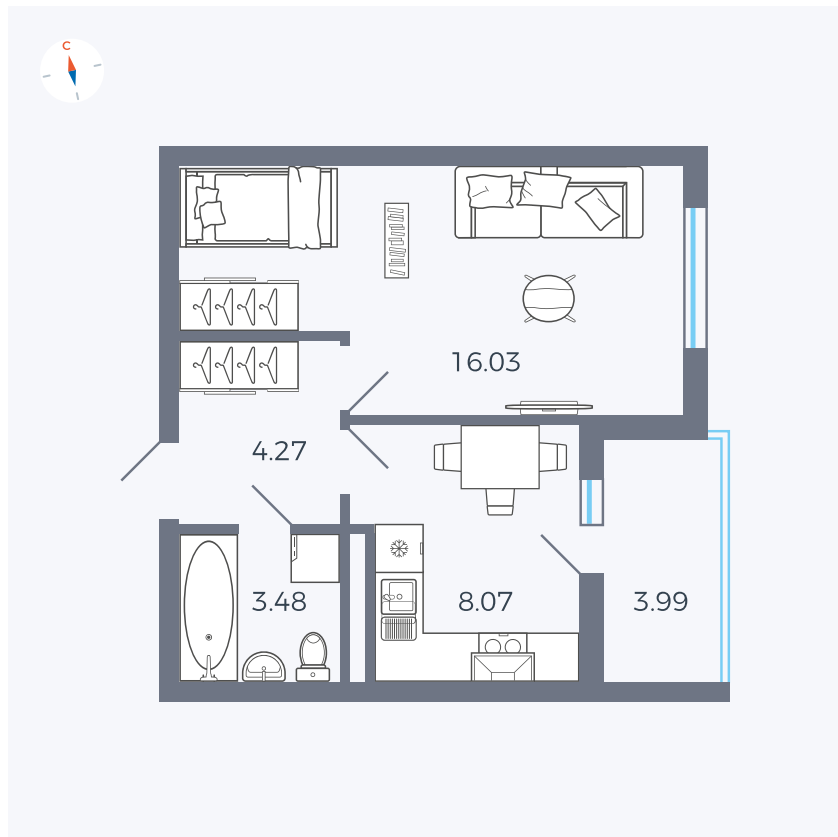

Планировка Тип 114

# Квартира 41

Квартал 44.2 / Дом 1 / Секция 1 / Этаж 5

Комнат	1
Площадь	33.85 м <sup>2</sup>
Срок сдачи	Дом сдан
Вид из окна	Улица