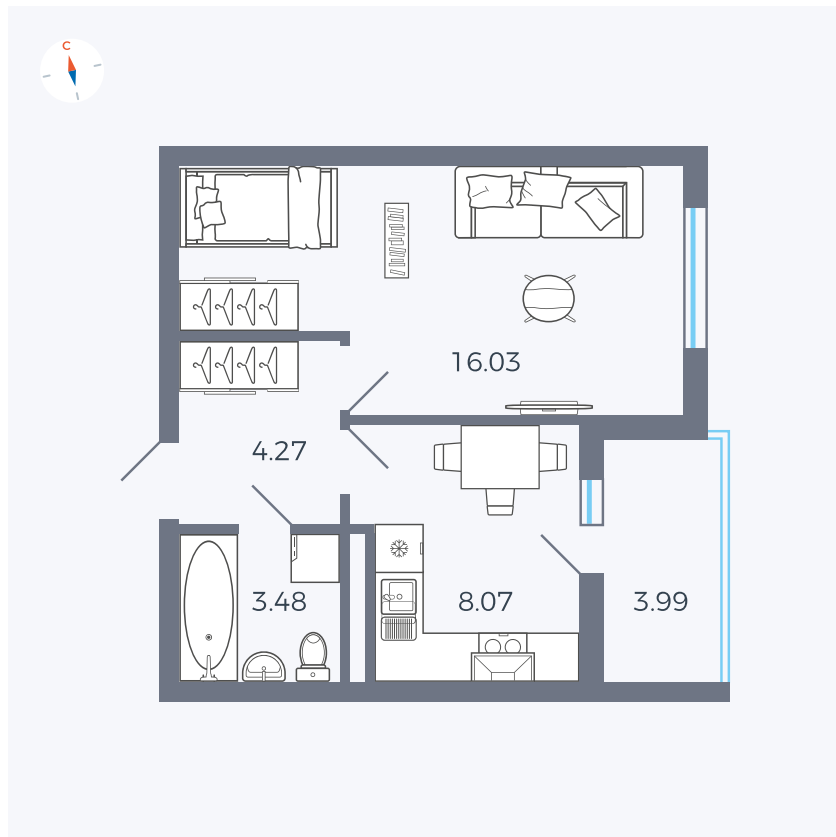

Планировка Тип 114

Квартира 41

Квартал 44.2 / Дом 1 / Секция 1 / Этаж 5

Комнат	1
Площадь	33.85 м ²
Срок сдачи	II кв. 2025
Вид из окна	Улица

Отделка

Цена:

0 Р

Вы можете забронировать эту квартиру, или получить консультацию позвонив по номеру