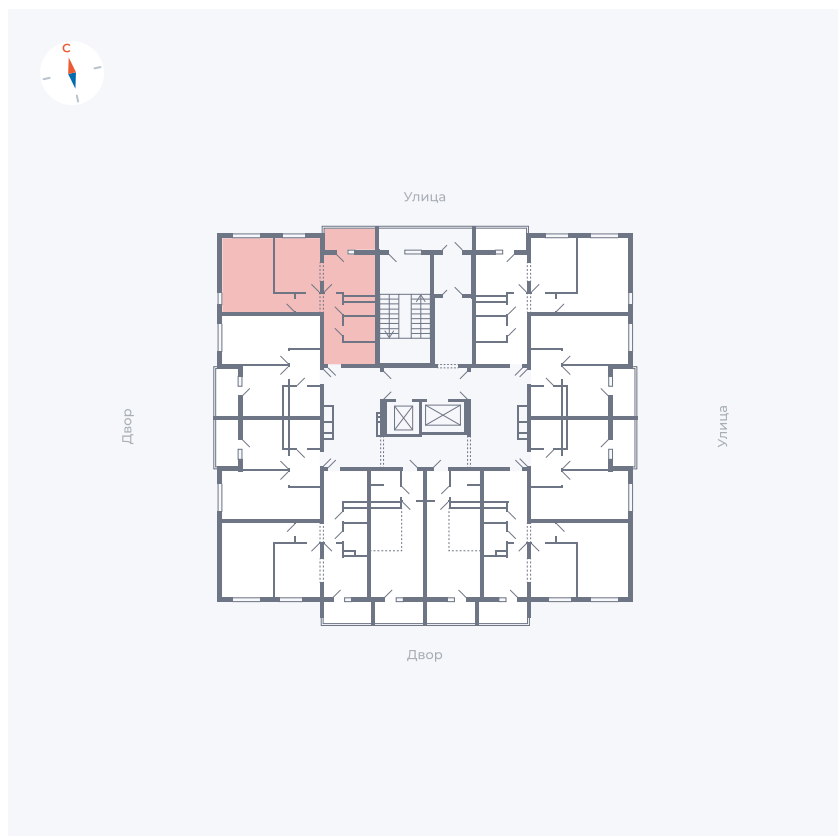

На этаже

Для заметок

Дата генерации: 07.01.2025