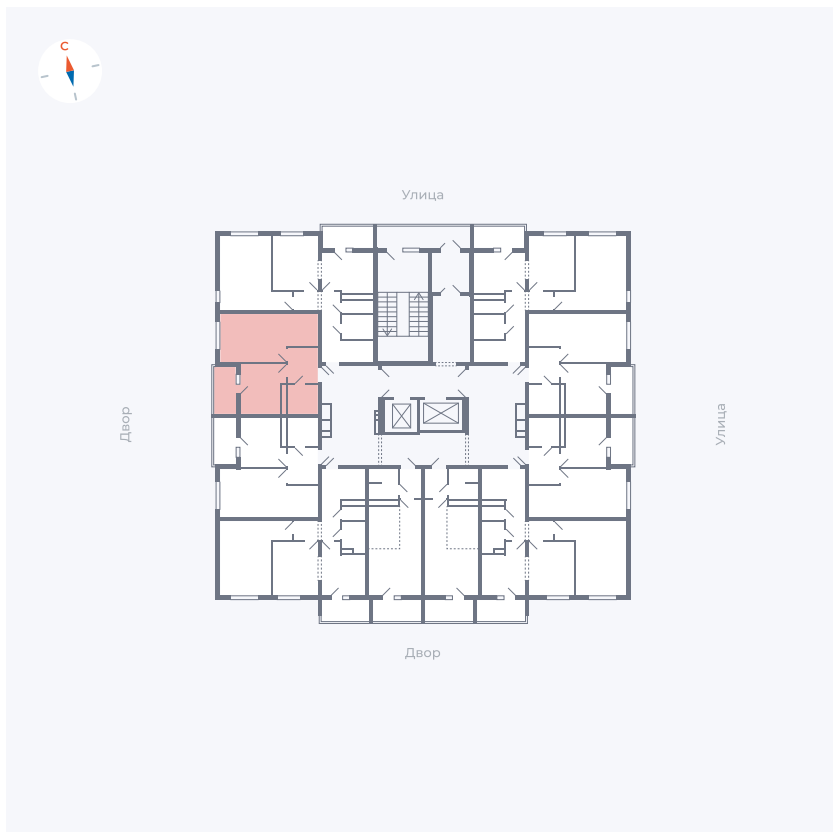

На этаже

Для заметок

Дата генерации: 18.12.2024