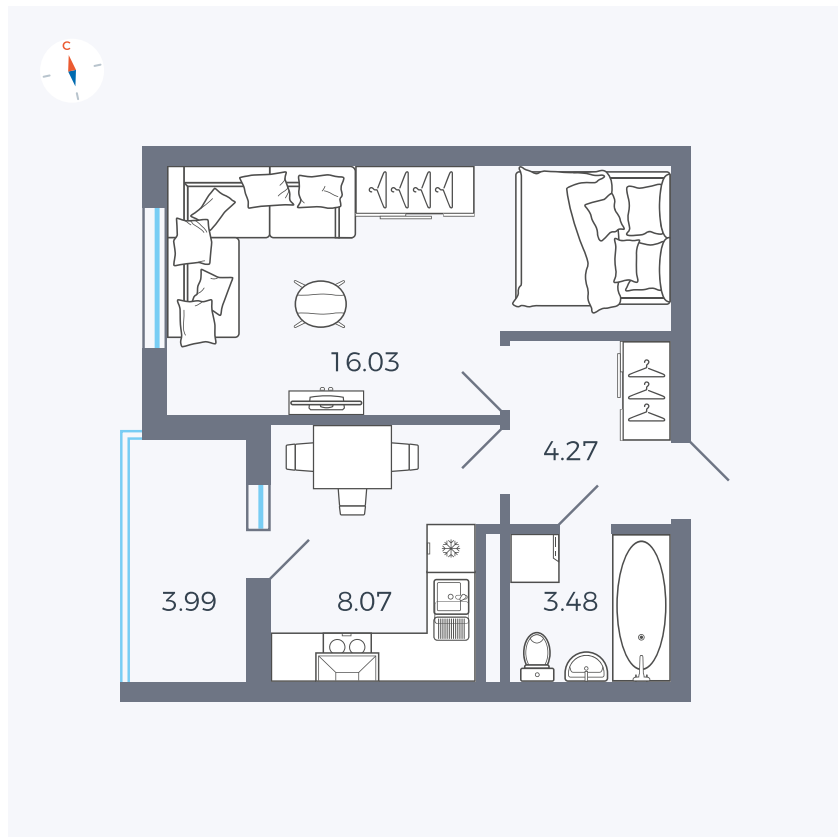

Планировка Тип 114з

Квартира 38

Квартал 44.2 / Дом 1 / Секция 1 / Этаж 4

Комнат 1

Площадь 33.85 м²

Срок сдачи II кв. 2025

Вид из окна Аллея

Отделка