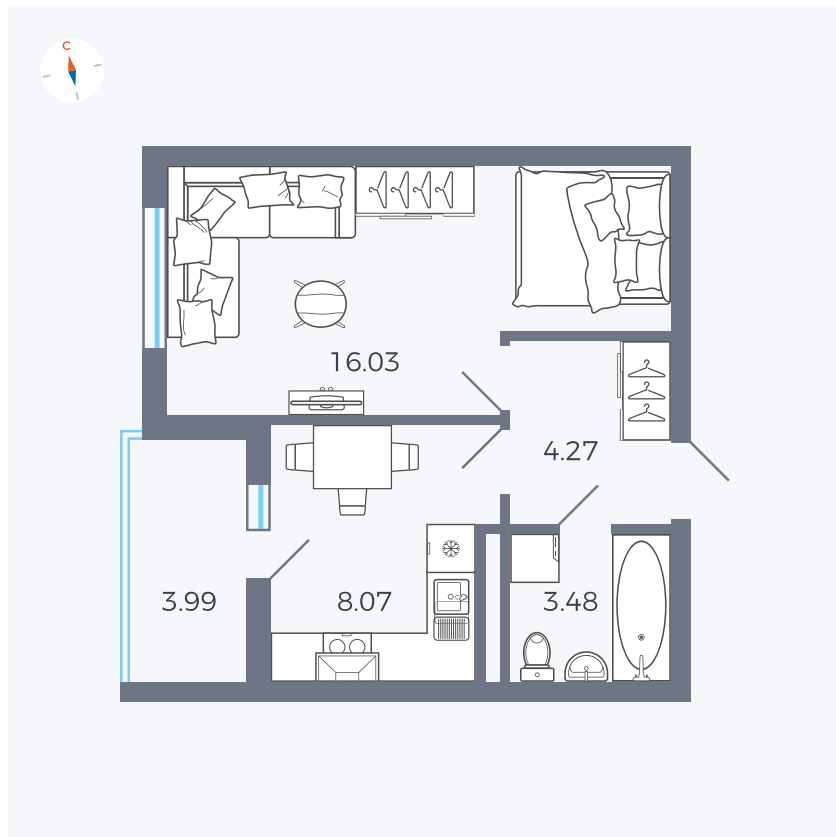

Планировка Тип 114з

Квартира 38

Квартал 44.2 / Дом 1 / Секция 1 / Этаж 4

Комнат	1
Площадь	33.85 м ²
Срок сдачи	II кв. 2025
Вид из окна	Аллея

Отделка

Цена: **0 Р**

Вы можете забронировать эту квартиру, или получить консультацию позвонив по номеру