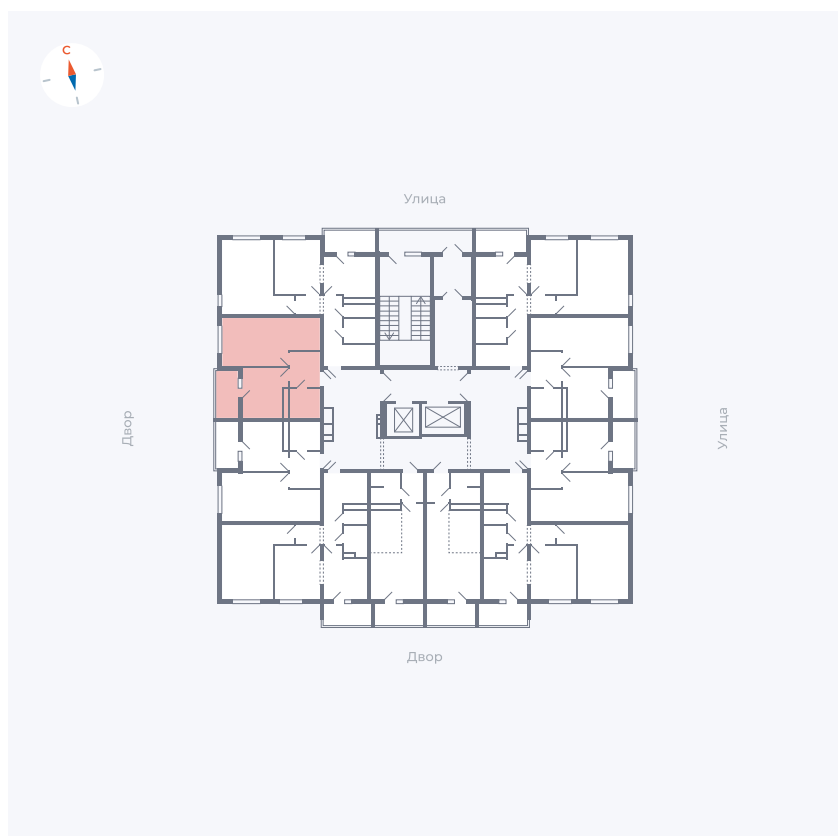

На этаже

Для заметок

Дата генерации: 23.01.2025