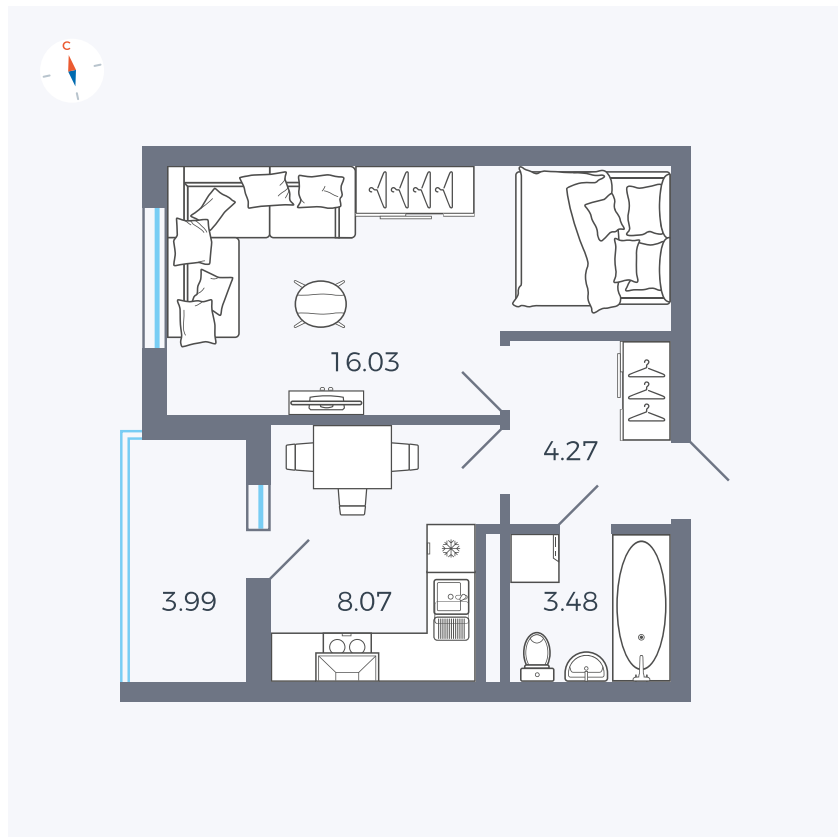

Планировка Тип 114з

Квартира 38

Квартал 44.2 / Дом 1 / Секция 1 / Этаж 4

Комнат	1
Площадь	33.85 м ²
Срок сдачи	II кв. 2025
Вид из окна	Аллея

Отделка

Цена: **0 Р**

Вы можете забронировать эту квартиру, или получить консультацию позвонив по номеру