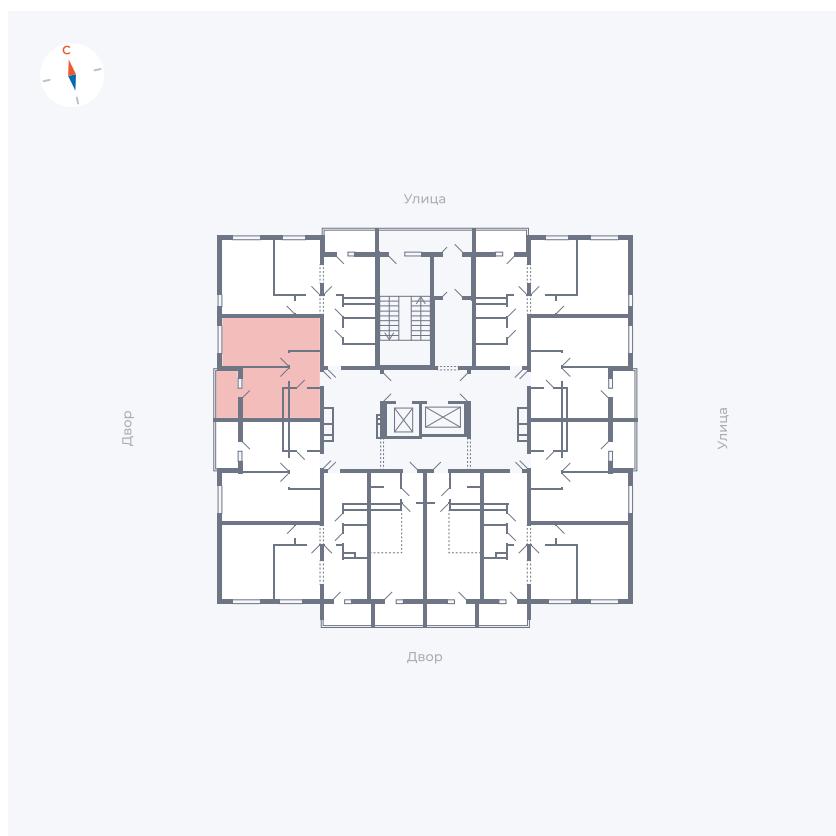

На этаже

Для заметок

Дата генерации: 23.01.2025