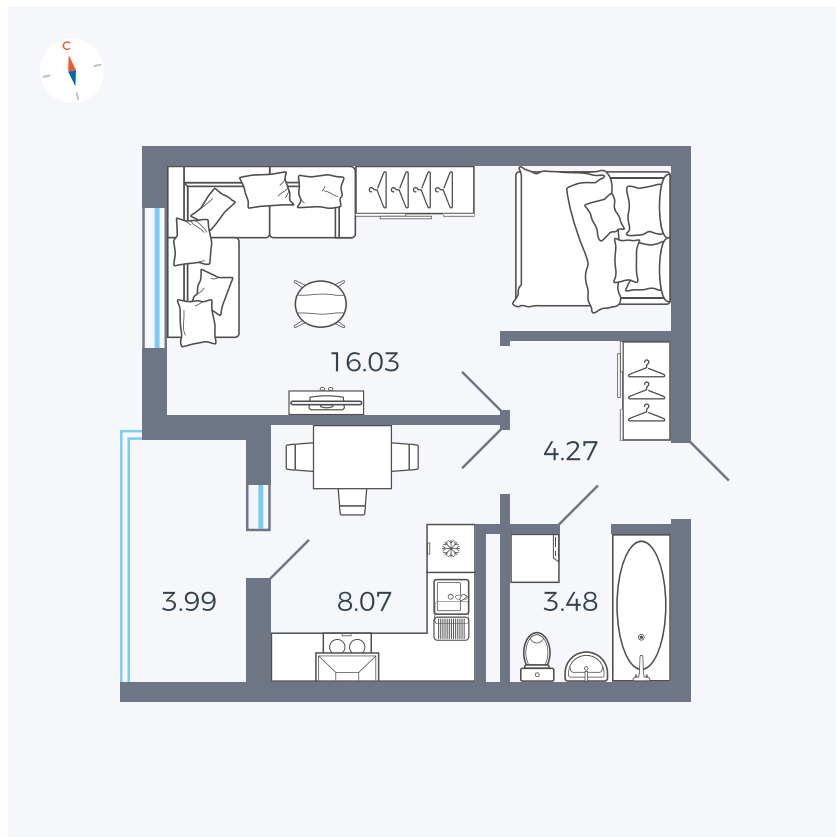

Планировка Тип 114з

Квартира 38

Квартал 44.2 / Дом 1 / Секция 1 / Этаж 4

Комнат	1
Площадь	33.85 м ²
Срок сдачи	Дом сдан
Вид из окна	Аллея

Отделка

Цена: **0 Р**

Вы можете забронировать эту квартиру, или получить консультацию позвонив по номеру