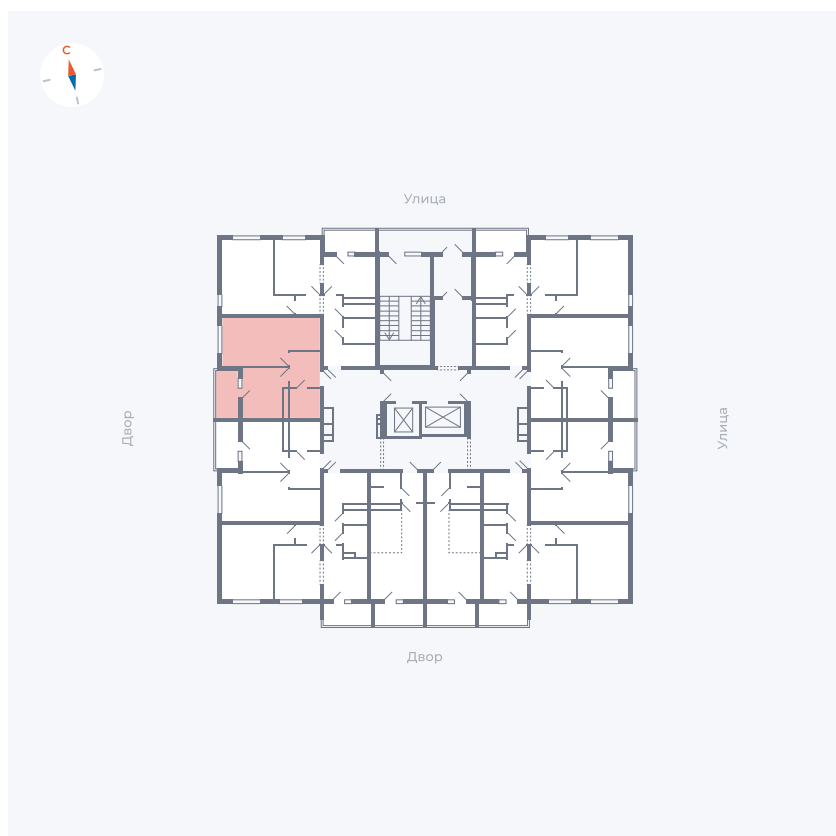

На этаже

Для заметок

Дата генерации: 04.04.2025