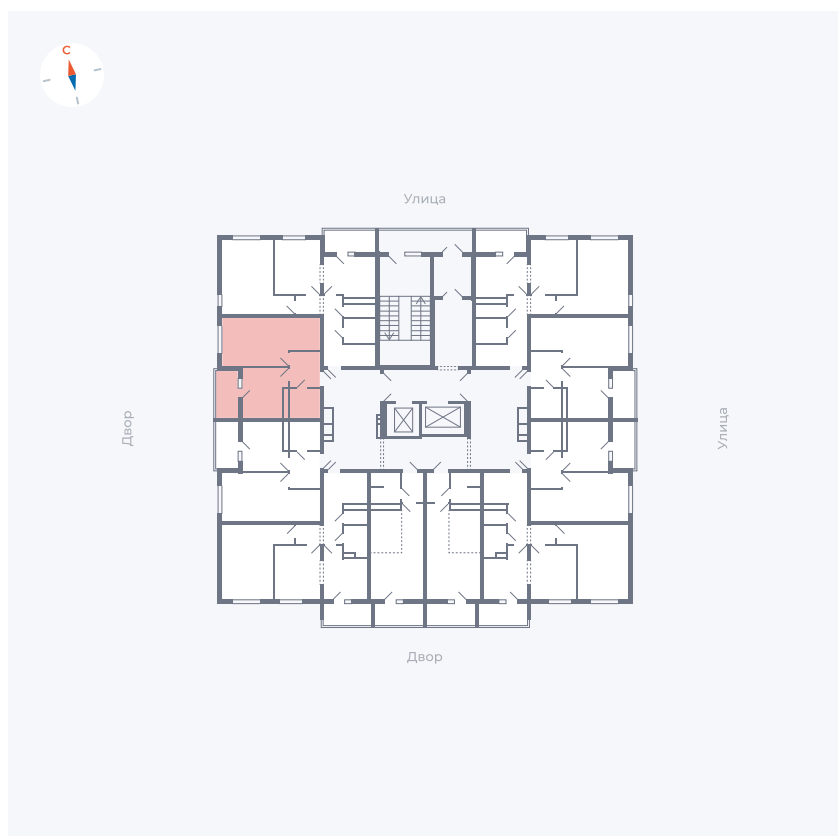

На этаже

Для заметок

Дата генерации: 23.02.2025