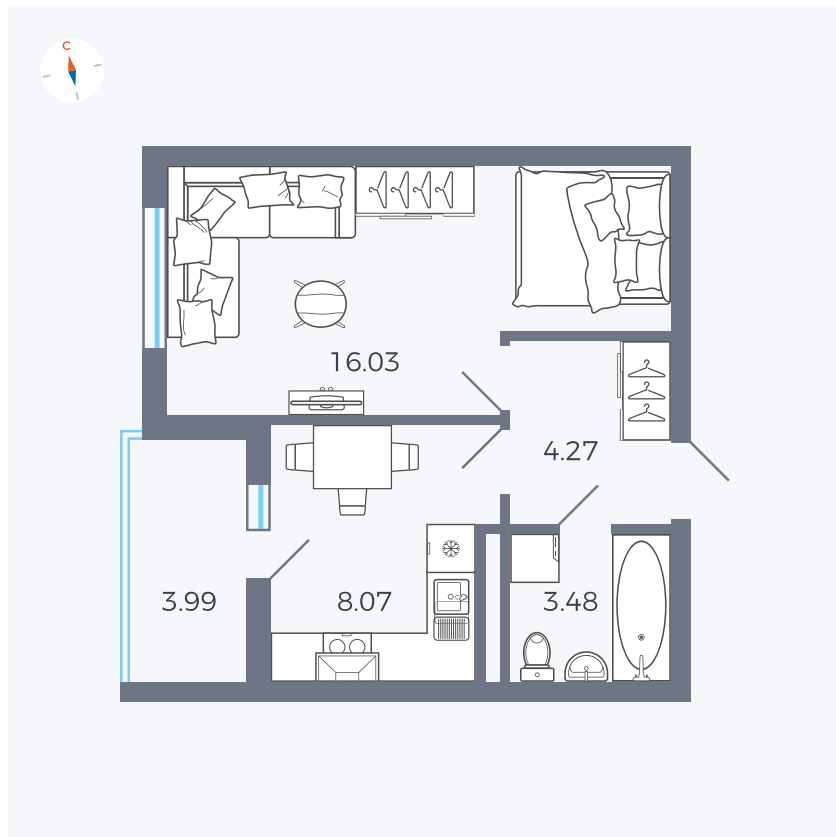

Планировка Тип 114з

Квартира 38

Квартал 44.2 / Дом 1 / Секция 1 / Этаж 4

Комнат 1

Площадь 33.85 м²

Срок сдачи II кв. 2025

Вид из окна Аллея

Отделка