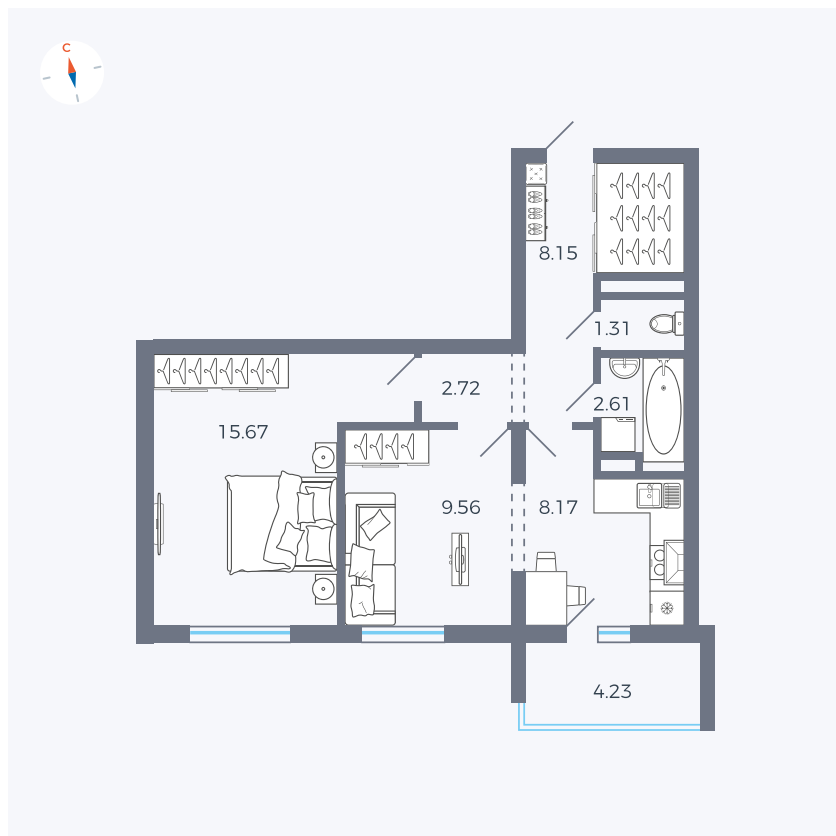

Планировка Тип 2223

Квартира 36

Квартал 44.2 / Дом 1 / Секция 1 / Этаж 4

Комнат	2
Площадь	49.6 м ²
Срок сдачи	Дом сдан
Вид из окна	Двор

Отделка

Цена:

0 ₽

Вы можете забронировать эту квартиру, или получить консультацию позвонив по номеру