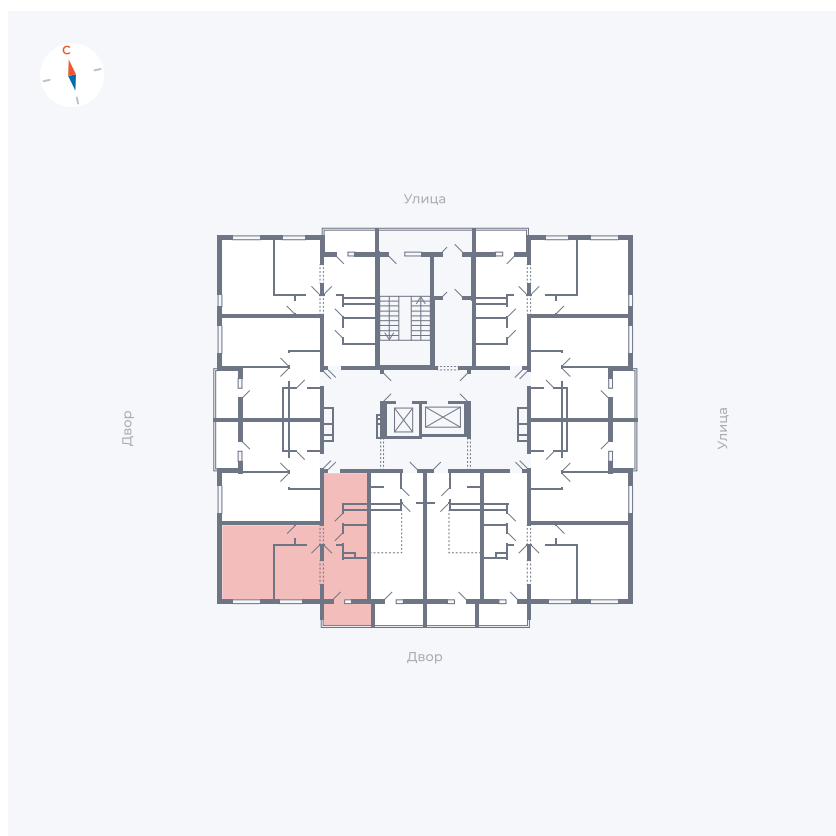

# Квартира 36

Квартал 44.2 / Дом 1 / Секция 1 / Этаж 4

Комнат	2
Площадь	49.6 м <sup>2</sup>
Срок сдачи	Дом сдан
Вид из окна	Двор

## На этаже