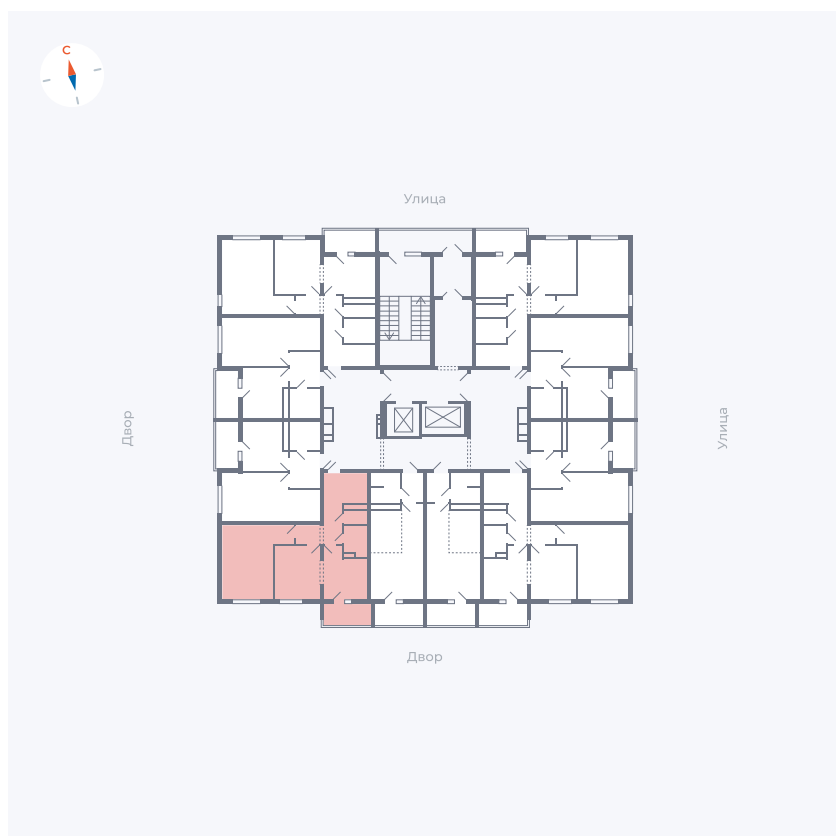

На этаже

Для заметок

Дата генерации: 04.07.2026