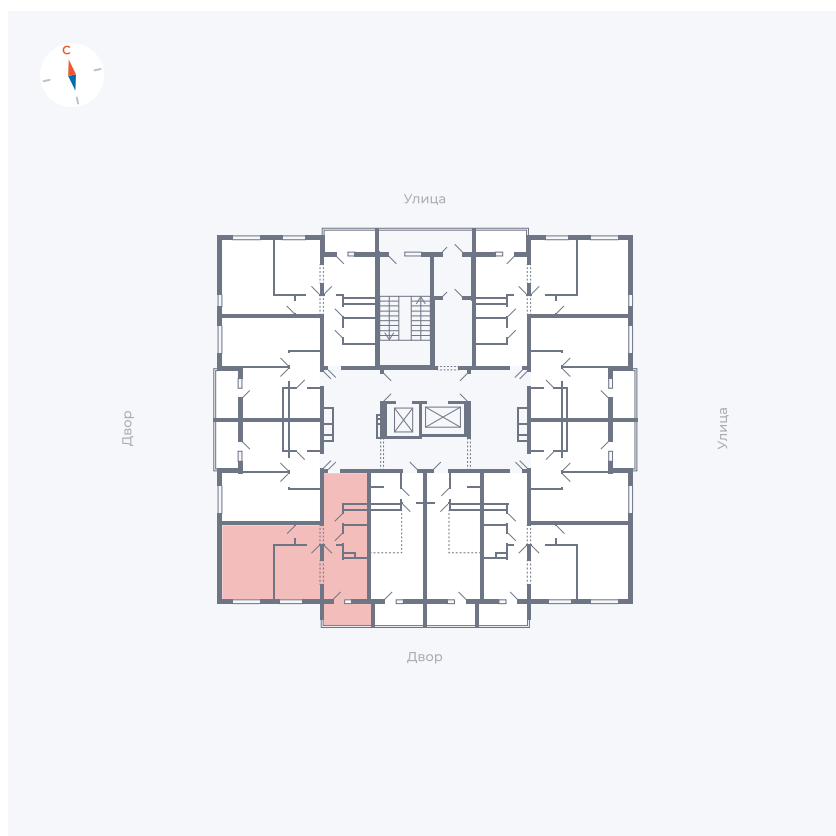

На этаже

Для заметок

Дата генерации: 25.05.2026