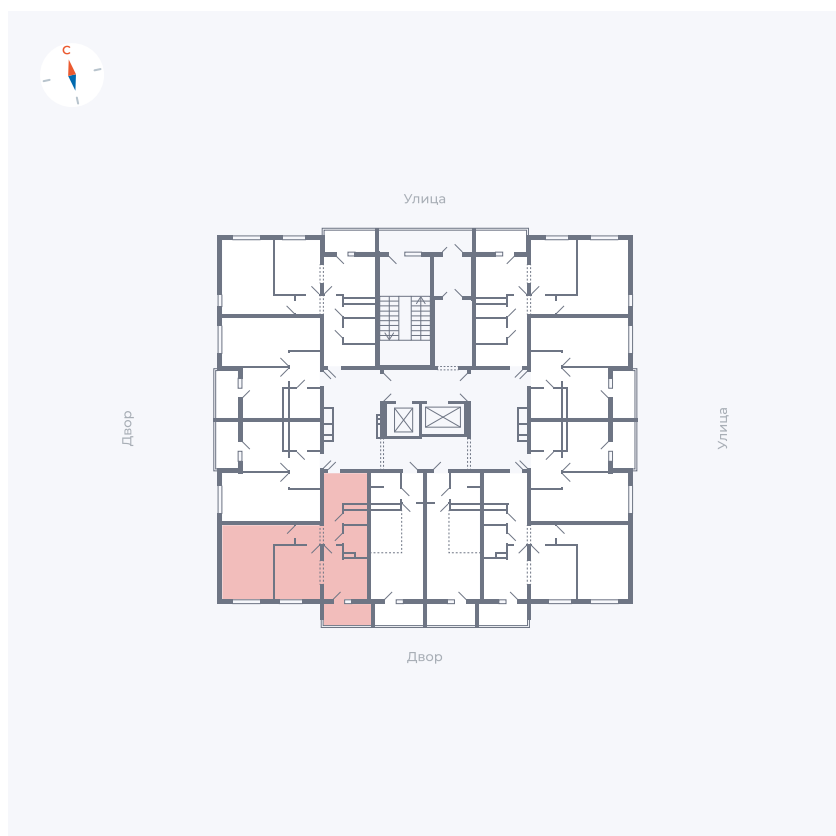

На этаже

Для заметок

Дата генерации: 23.12.2024