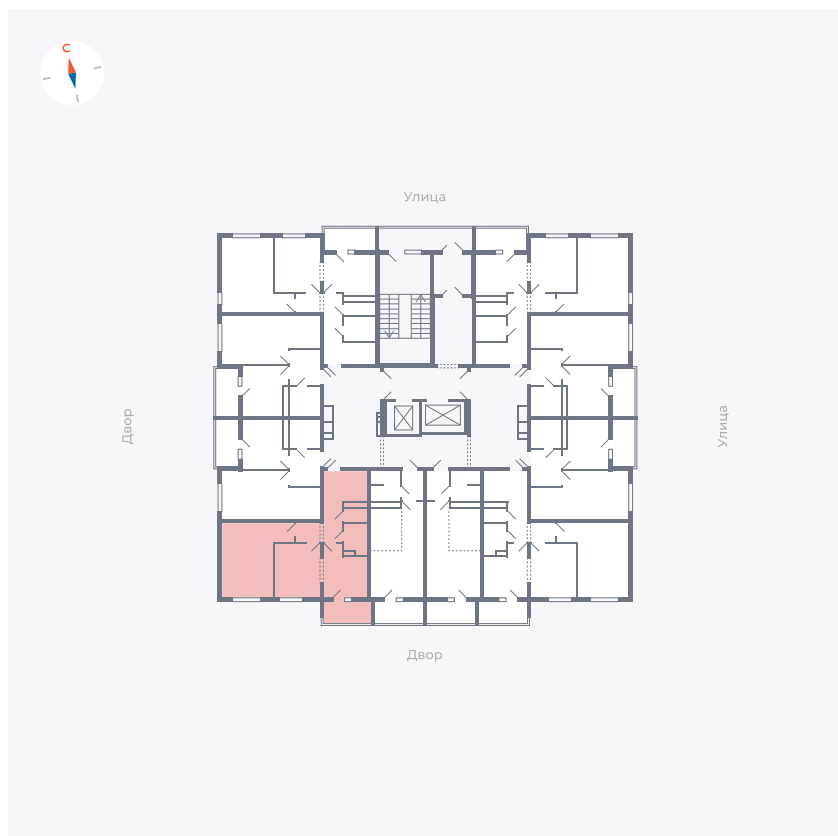

На этаже

Для заметок

Дата генерации: 23.02.2025