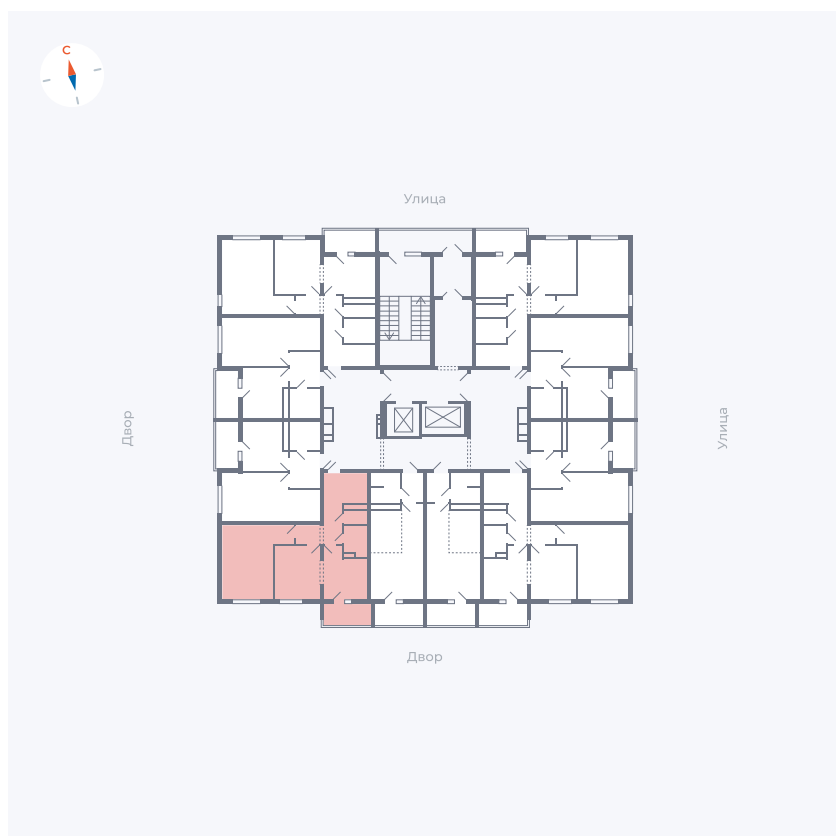

На этаже

Для заметок

Дата генерации: 27.04.2026