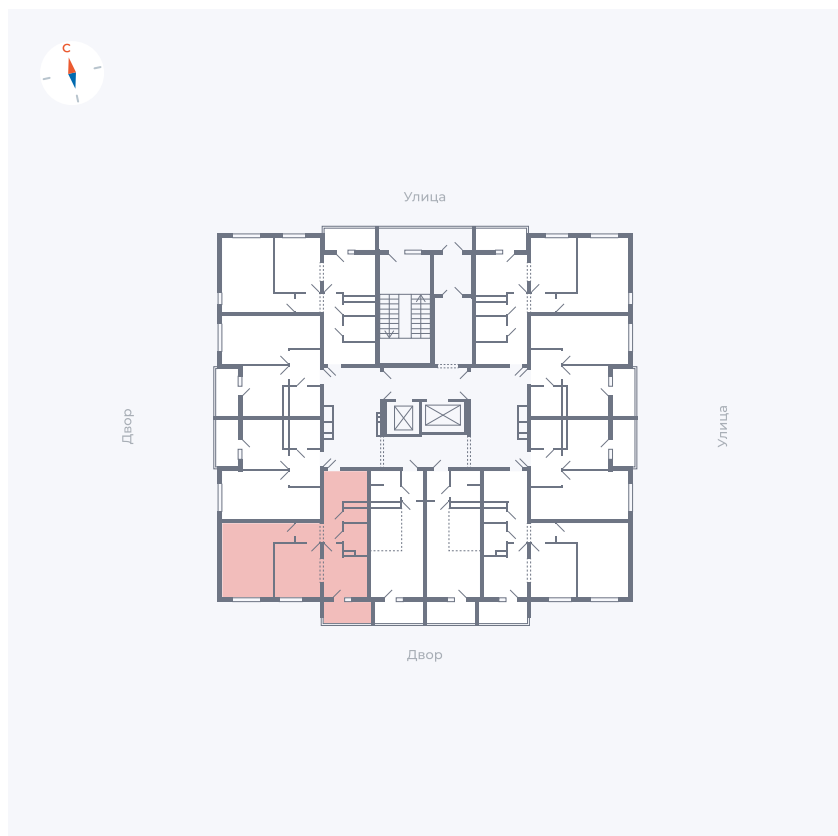

На этаже

Для заметок

Дата генерации: 10.06.2026