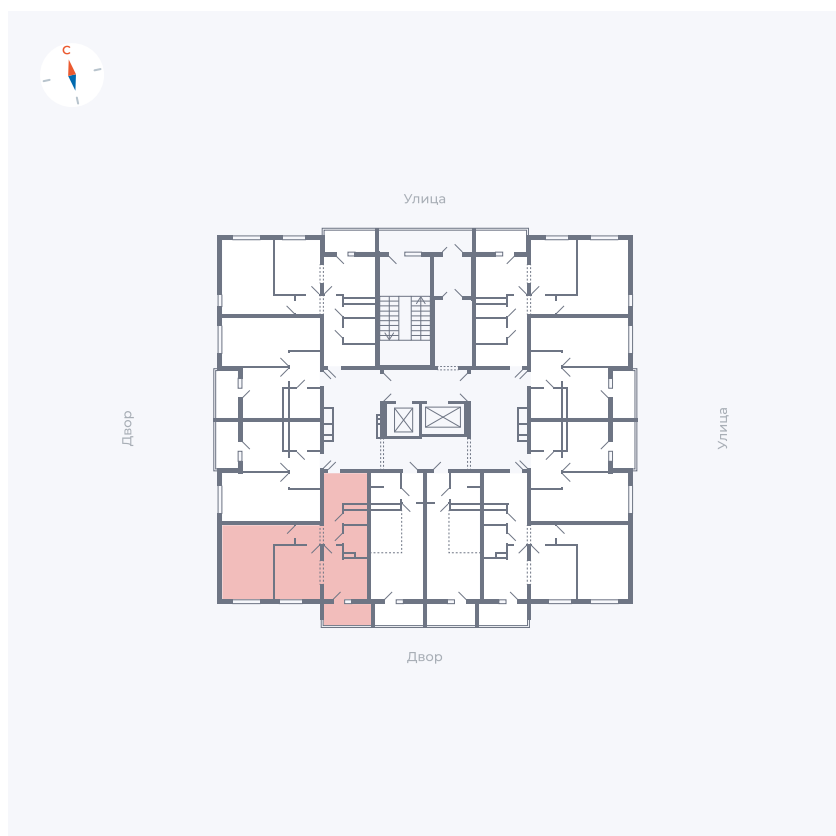

На этаже

Для заметок

Дата генерации: 23.01.2025