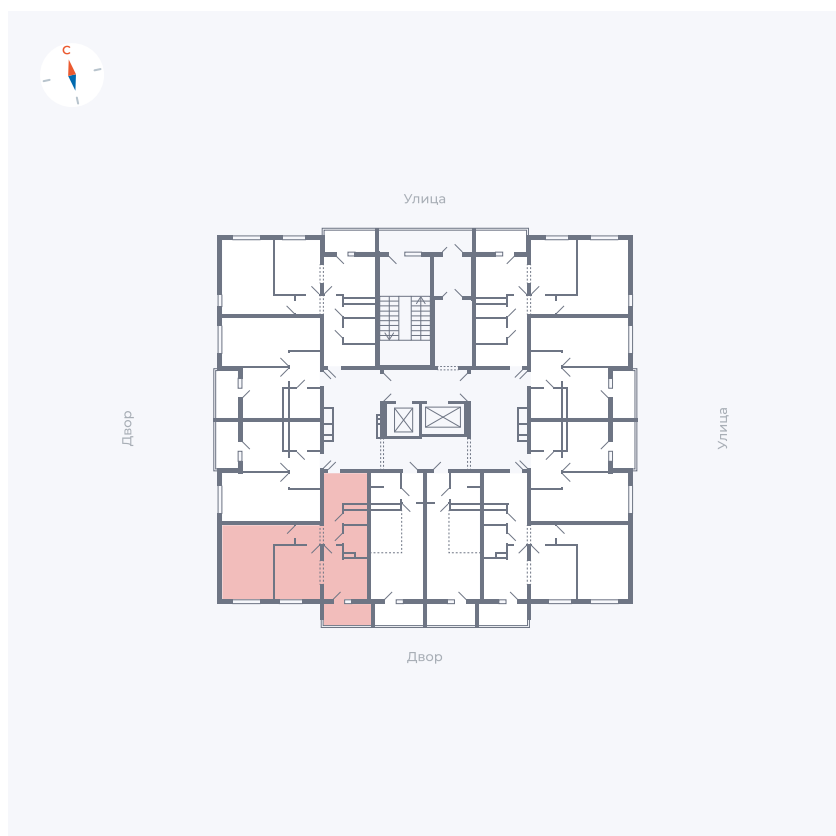

# Квартира 36

Квартал 44.2 / Дом 1 / Секция 1 / Этаж 4

Комнат	2
Площадь	49.6 м <sup>2</sup>
Срок сдачи	II кв. 2025
Вид из окна	Двор

## На этаже