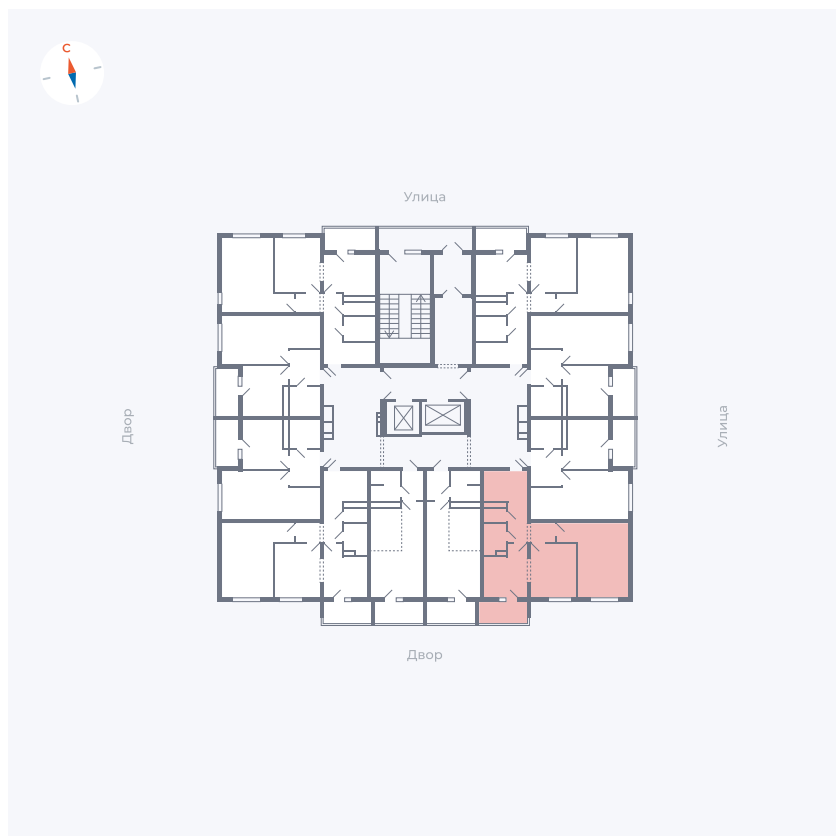

На этаже

Для заметок

Дата генерации: 04.04.2025