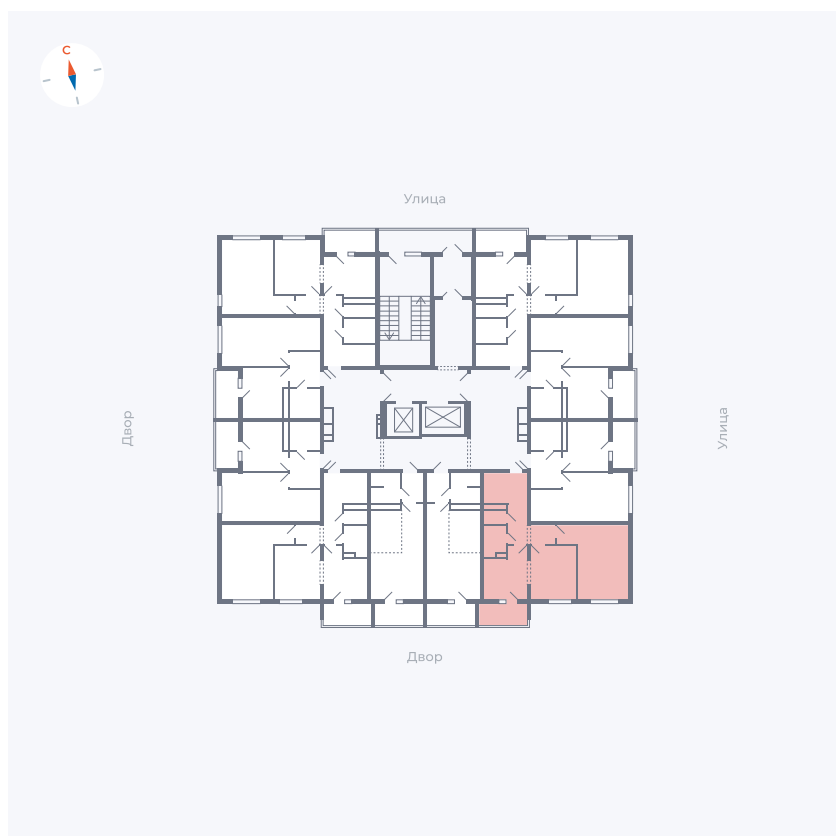

# Квартира 33

Квартал 44.2 / Дом 1 / Секция 1 / Этаж 4

Комнат	2
Площадь	49.6 м <sup>2</sup>
Срок сдачи	II кв. 2025
Вид из окна	Двор

## На этаже