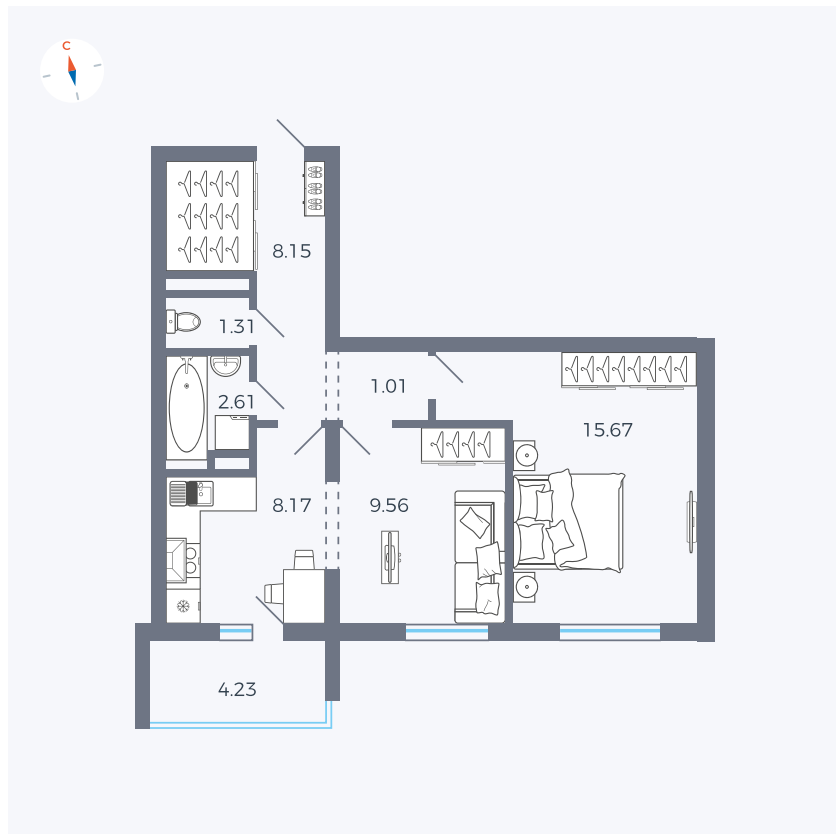

Планировка Тип 222

# Квартира 33

Квартал 44.2 / Дом 1 / Секция 1 / Этаж 4

Комнат	2
Площадь	49.6 м <sup>2</sup>
Срок сдачи	II кв. 2025
Вид из окна	Двор