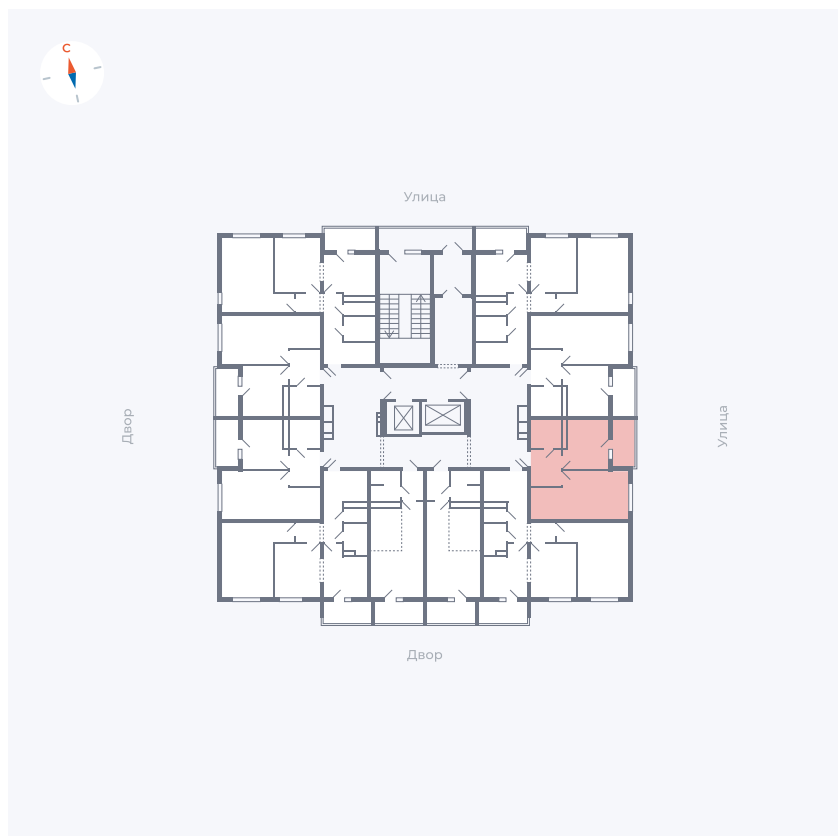

# Квартира 32

Квартал 44.2 / Дом 1 / Секция 1 / Этаж 4

Комнат	1
Площадь	33.85 м <sup>2</sup>
Срок сдачи	II кв. 2025
Вид из окна	Улица

### На этаже