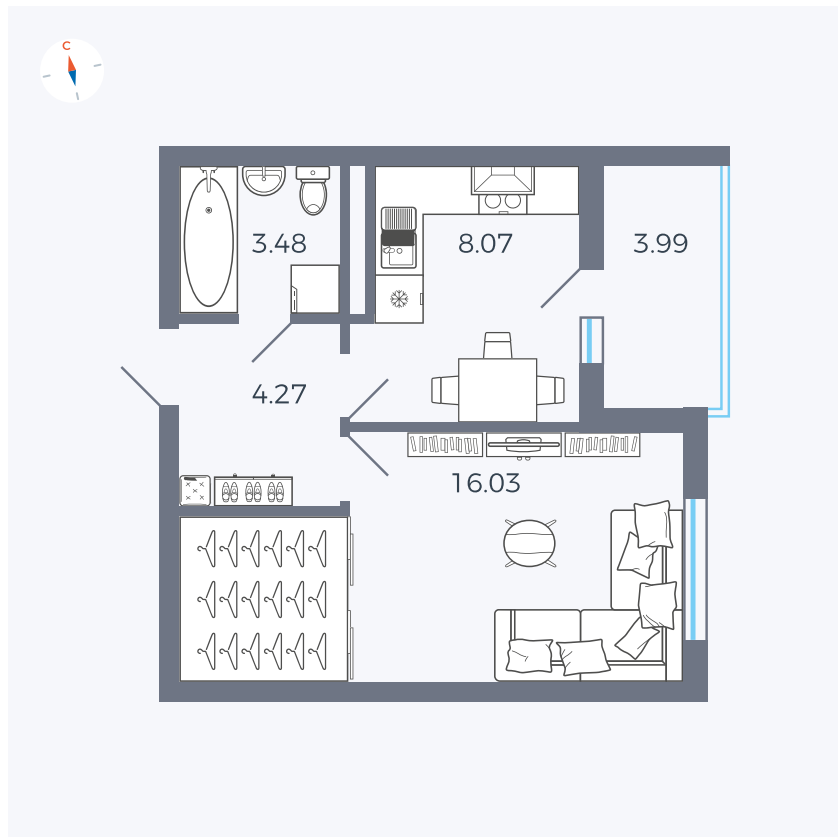

Планировка Тип 1143

# Квартира 32

Квартал 44.2 / Дом 1 / Секция 1 / Этаж 4

Комнат	1
Площадь	33.85 м <sup>2</sup>
Срок сдачи	II кв. 2025
Вид из окна	Улица

### На этаже