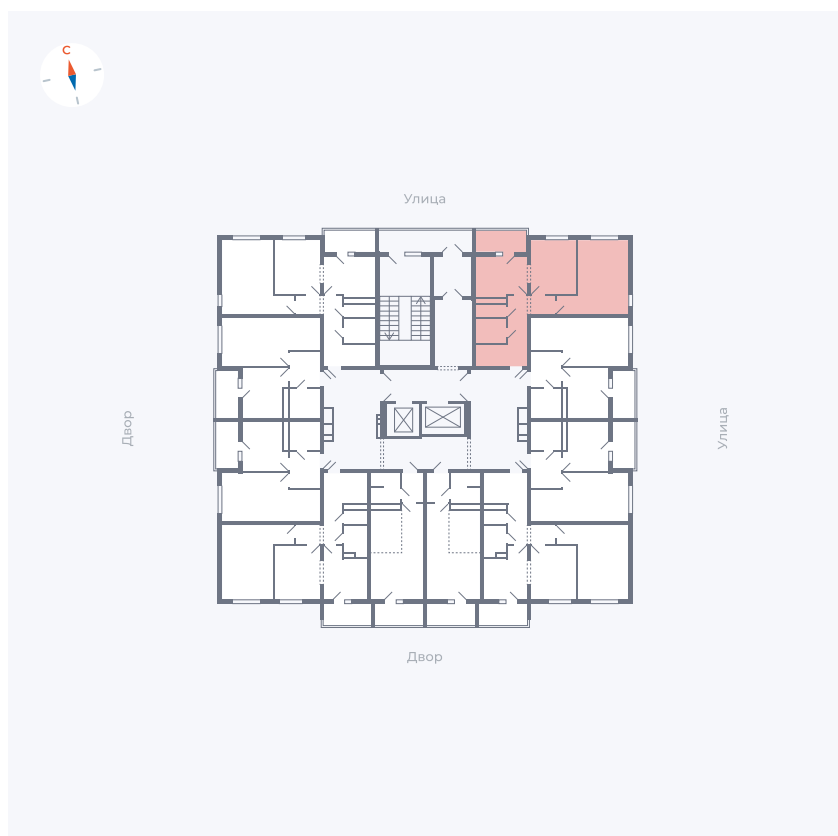

На этаже

Для заметок

Дата генерации: 10.06.2026