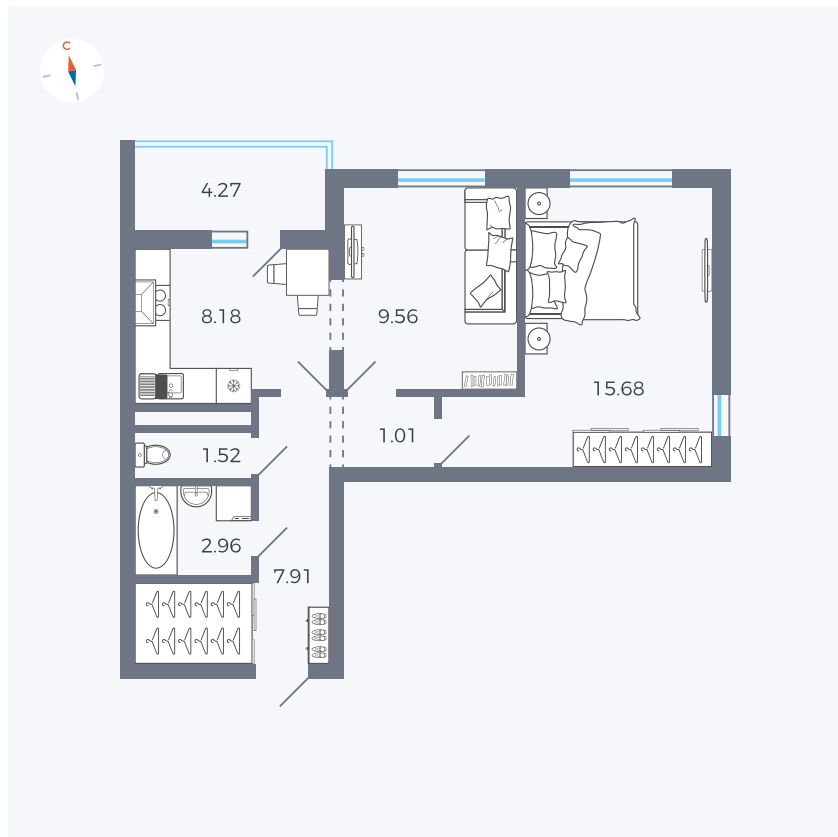

Планировка Тип 220

Квартира 30

Квартал 44.2 / Дом 1 / Секция 1 / Этаж 4

Комнат	2
Площадь	49.96 м ²
Срок сдачи	Дом сдан
Вид из окна	Улица

Отделка

Цена: **0 Р**

Вы можете забронировать эту квартиру, или получить консультацию позвонив по номеру