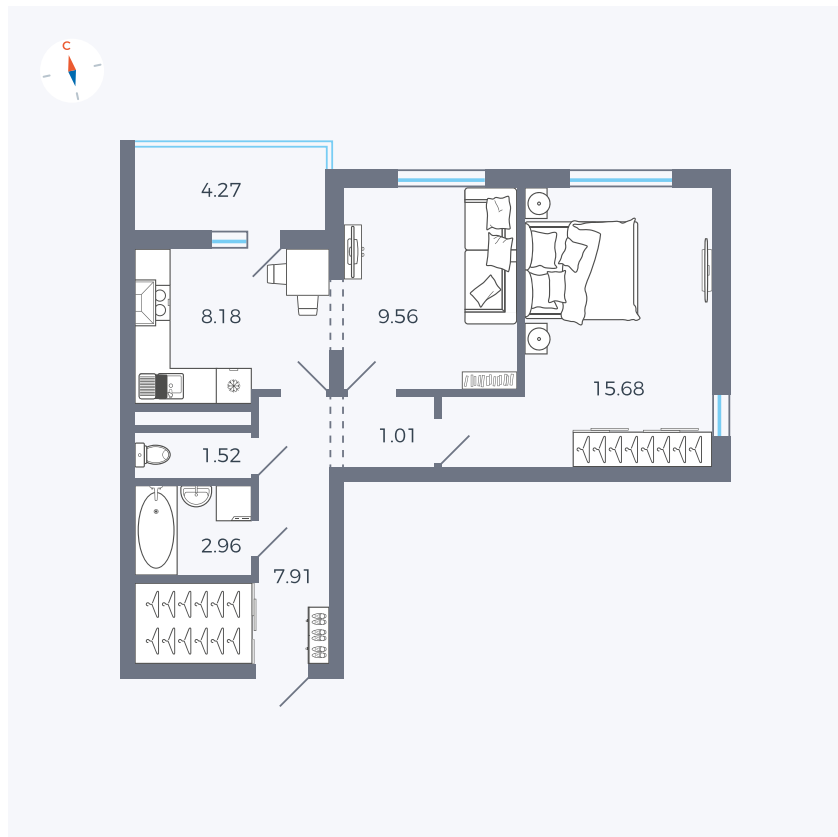

Планировка Тип 220

Квартира 30

Квартал 44.2 / Дом 1 / Секция 1 / Этаж 4

Комнат	2
Площадь	49.96 м ²
Срок сдачи	II кв. 2025
Вид из окна	Улица

Отделка

Цена: **0 Р**

Вы можете забронировать эту квартиру, или получить консультацию позвонив по номеру