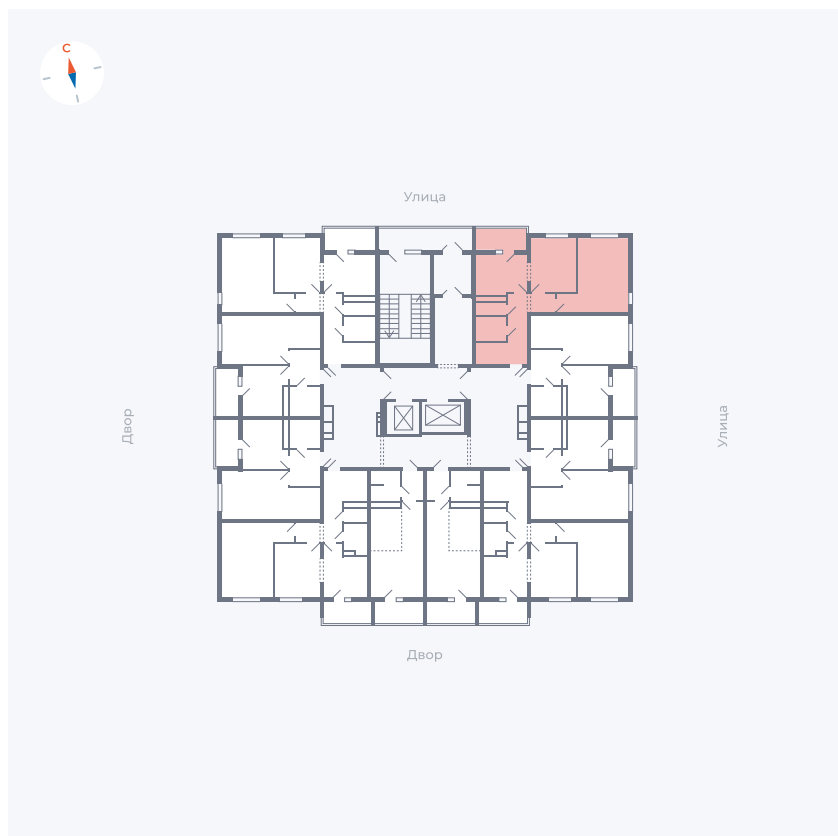

На этаже

Для заметок

Дата генерации: 23.02.2025