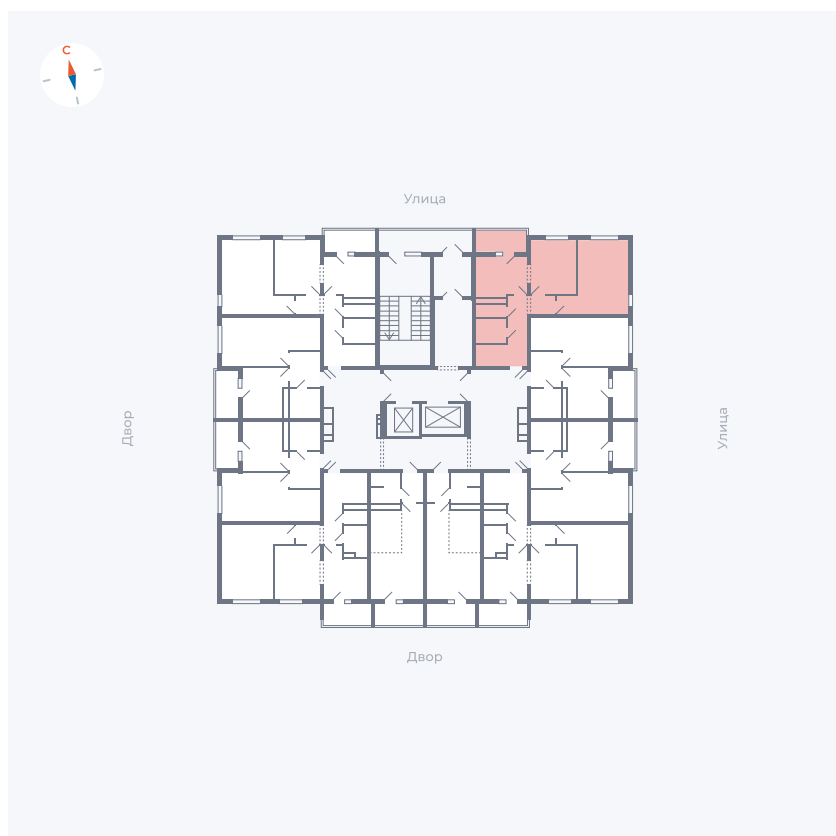

На этаже

Для заметок

Дата генерации: 18.12.2024