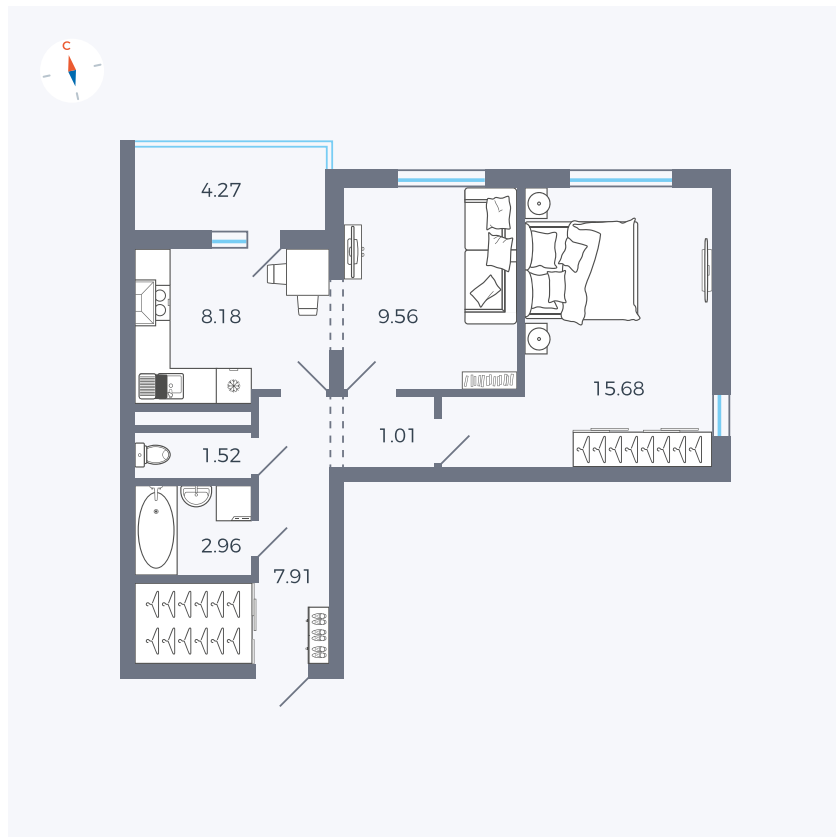

Планировка Тип 220

Квартира 30

Квартал 44.2 / Дом 1 / Секция 1 / Этаж 4

Комнат	2
Площадь	49.96 м ²
Срок сдачи	II кв. 2025
Вид из окна	Улица

Отделка

Цена: **0 Р**

Вы можете забронировать эту квартиру, или получить консультацию позвонив по номеру