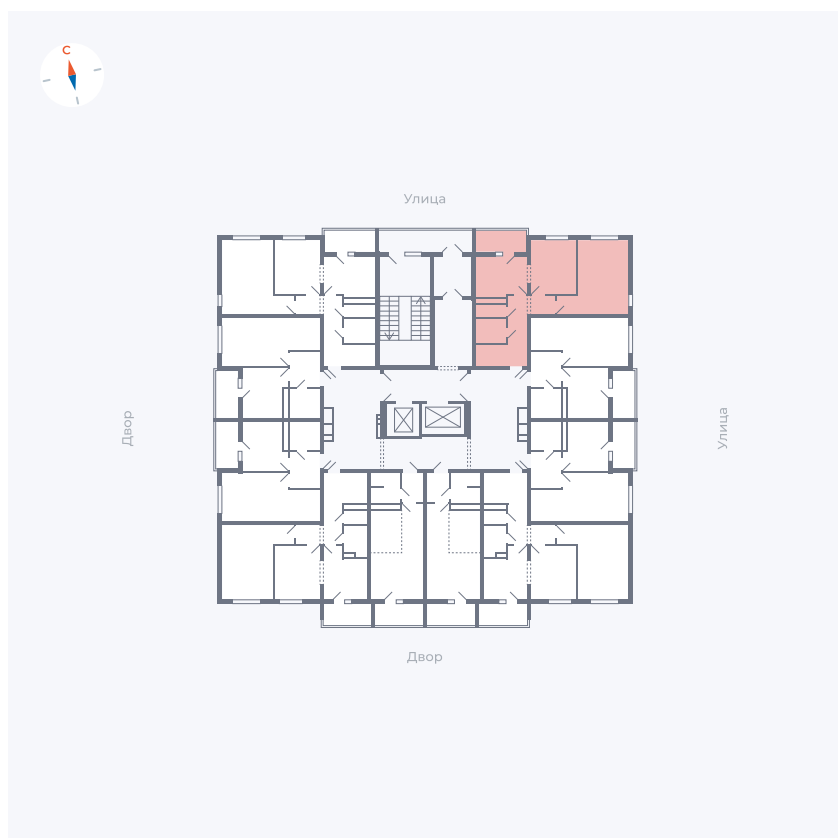

На этаже

Для заметок

Дата генерации: 23.01.2025