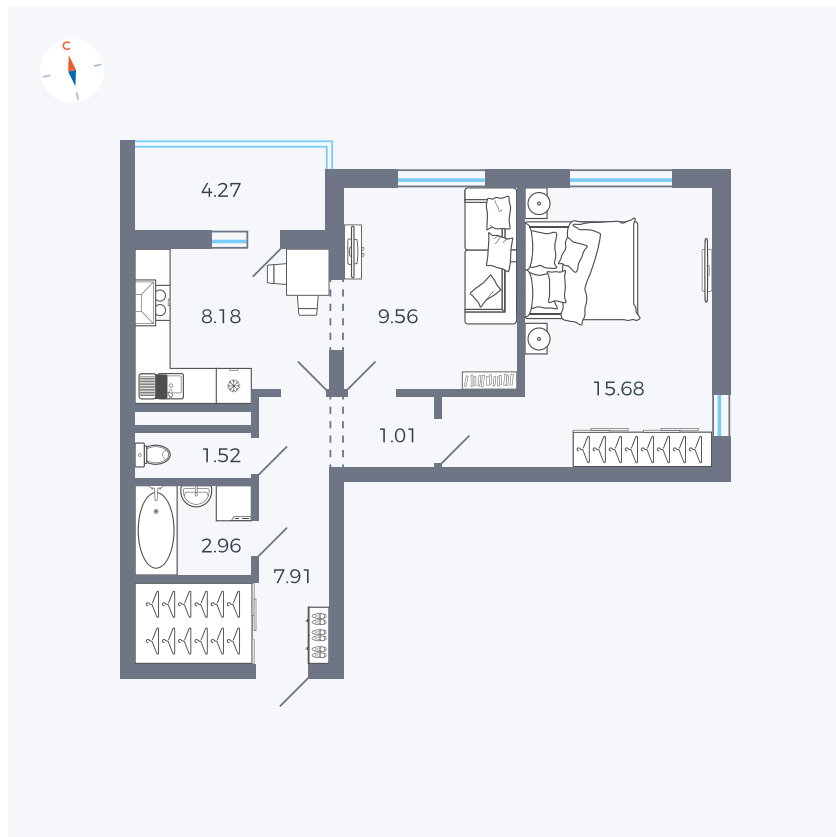

Планировка Тип 220

# Квартира 30

Квартал 44.2 / Дом 1 / Секция 1 / Этаж 4

Комнат	2
Площадь	49.96 м <sup>2</sup>
Срок сдачи	Дом сдан
Вид из окна	Улица