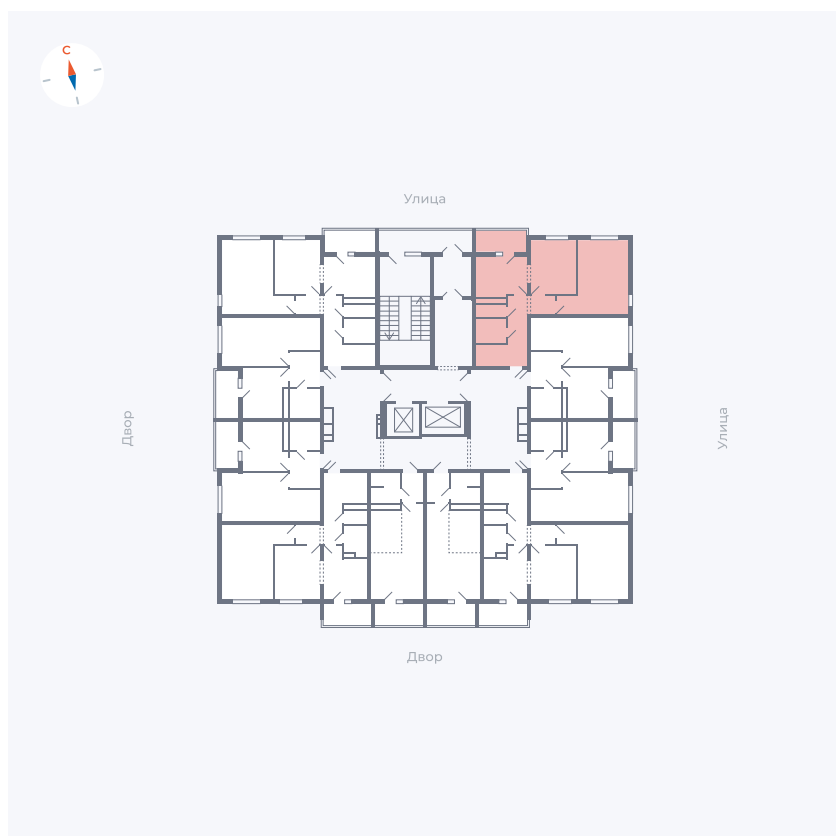

На этаже

Для заметок

Дата генерации: 21.05.2026