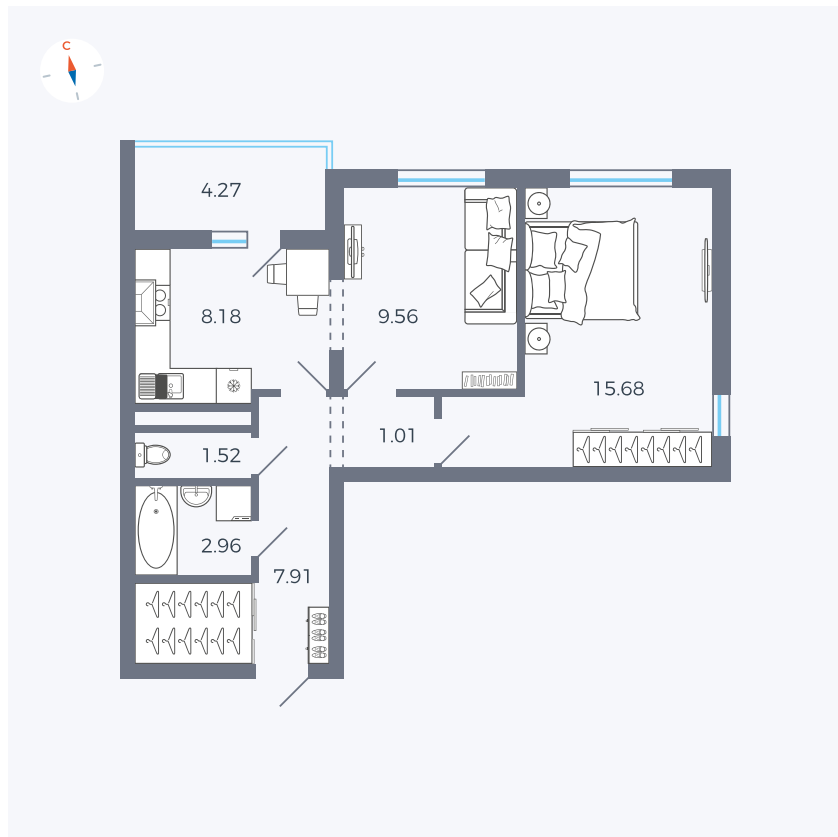

Планировка Тип 220

# Квартира 30

Квартал 44.2 / Дом 1 / Секция 1 / Этаж 4

Комнат	2
Площадь	49.96 м <sup>2</sup>
Срок сдачи	II кв. 2025
Вид из окна	Улица