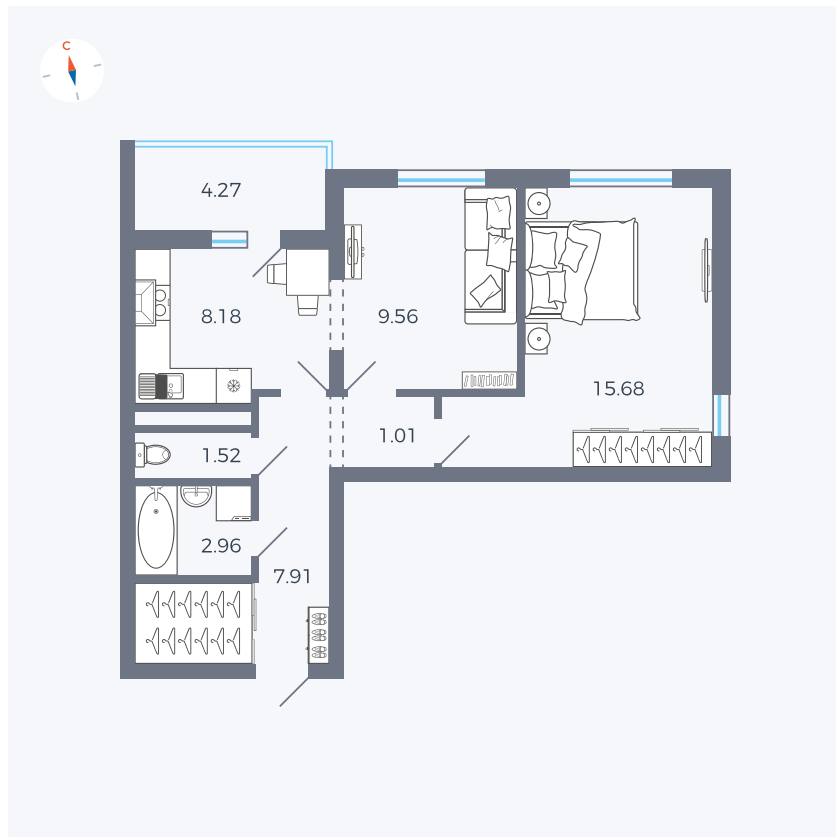

Планировка Тип 220

# Квартира 30

Квартал 44.2 / Дом 1 / Секция 1 / Этаж 4

Комнат	2
Площадь	49.96 м <sup>2</sup>
Срок сдачи	II кв. 2025
Вид из окна	Улица