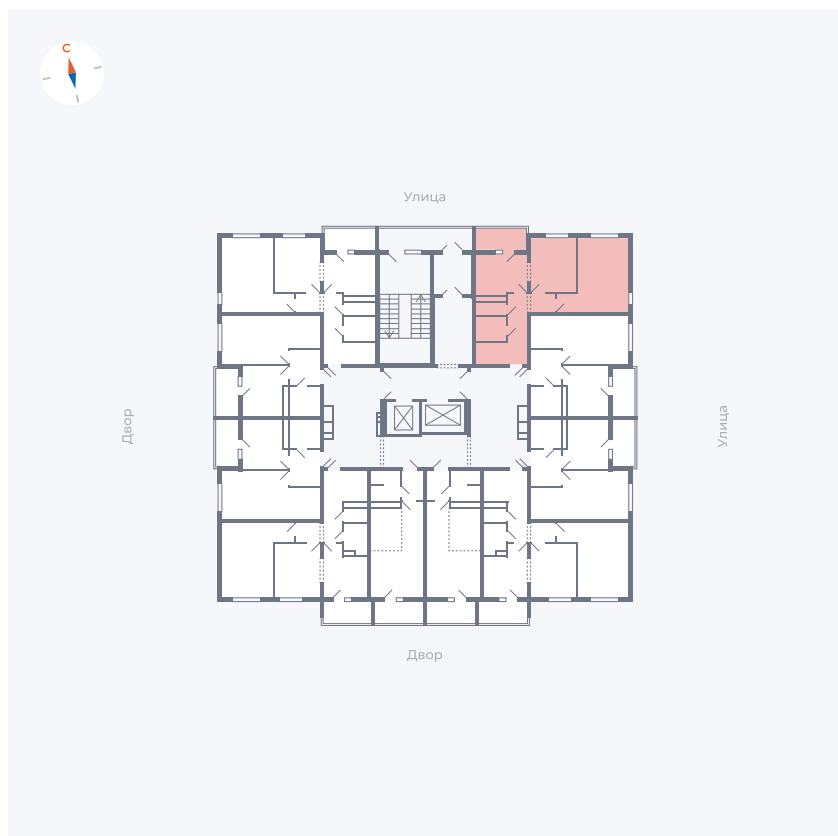

На этаже

Для заметок

Дата генерации: 19.12.2024