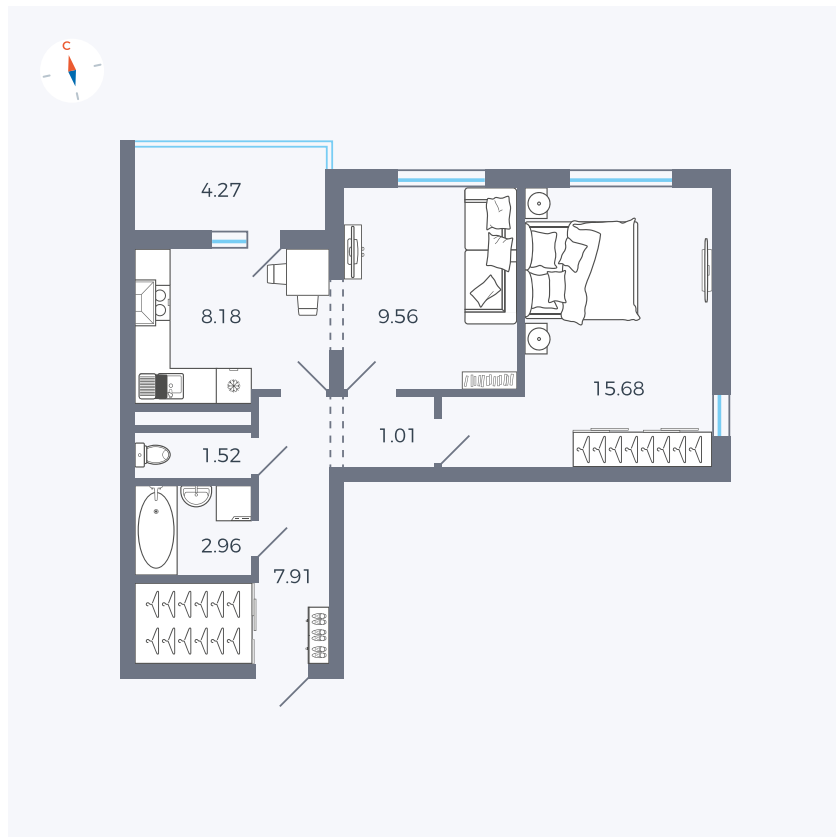

Планировка Тип 220

Квартира 30

Квартал 44.2 / Дом 1 / Секция 1 / Этаж 4

Комнат	2
Площадь	49.96 м ²
Срок сдачи	Дом сдан
Вид из окна	Улица

Отделка

Цена: **0 Р**

Вы можете забронировать эту квартиру, или получить консультацию позвонив по номеру