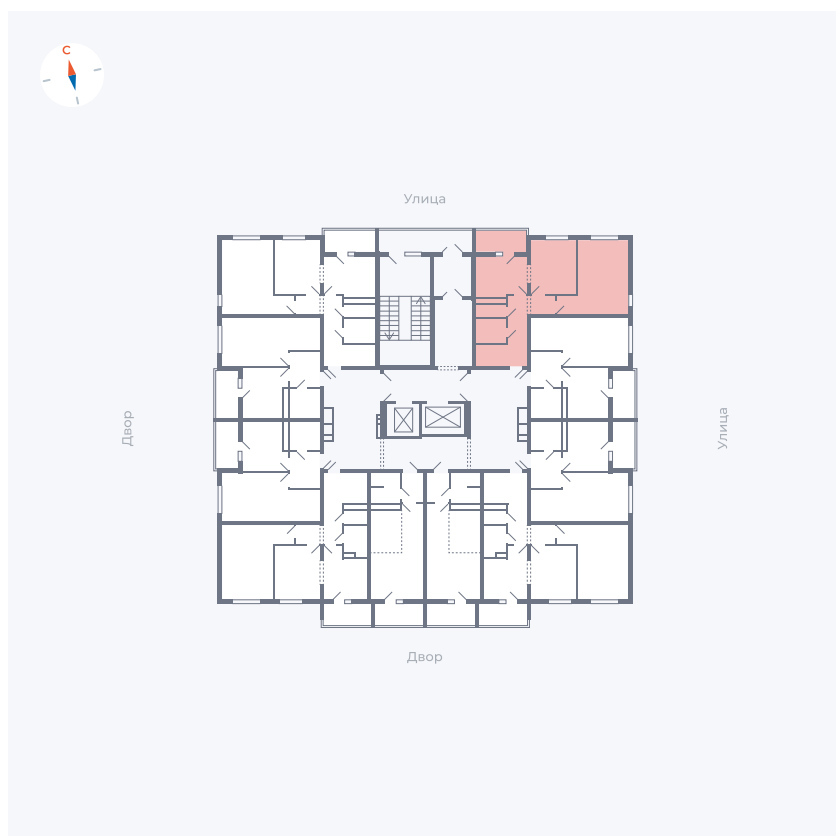

На этаже

Для заметок

Дата генерации: 23.02.2025