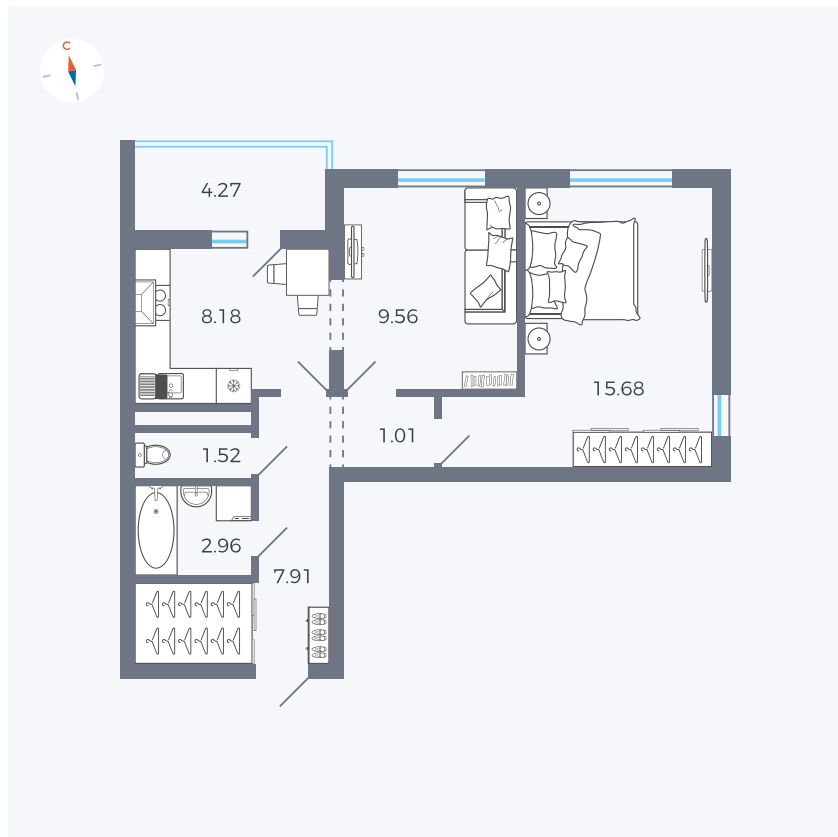

Планировка Тип 220

Квартира 30

Квартал 44.2 / Дом 1 / Секция 1 / Этаж 4

| | |
|-------------|----------------------|
| Комнат | 2 |
| Площадь | 49.96 м ² |
| Срок сдачи | Дом сдан |
| Вид из окна | Улица |