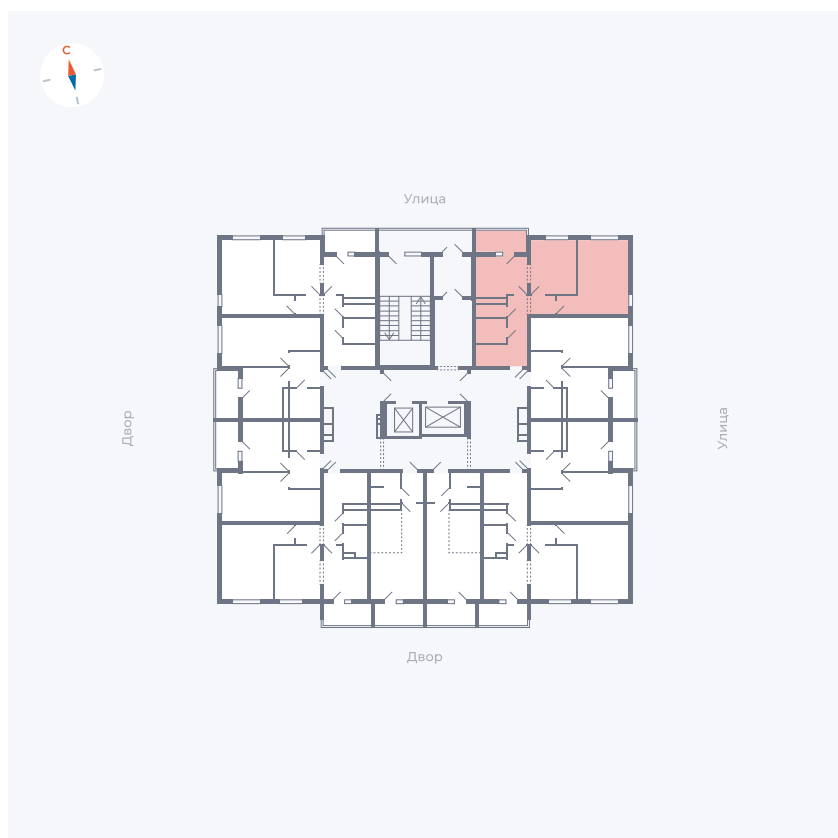

На этаже

Для заметок

Дата генерации: 06.04.2026